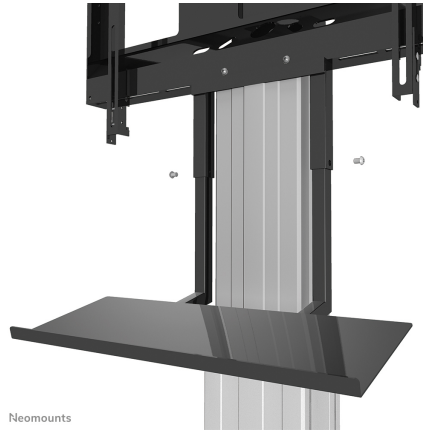

PLASMA-M2KEYB

NEOMOUNTS PLASMA-M2KEYB SUPPORTO

SPECIFICAZIONI

GENERALE

Peso minimo	0 kg (per schermo)
Peso massimo	1 kg (per schermo)

FUNZIONALITÀ

Regolazione della larghezza	60 cm
Regolazione della profondità	19,5 cm
Tipo di regolazione	Nessuno

INFORMAZIONI

Colore	Nero
Materiale principale	Acciaio
Garanzia	5 anni
EAN code	8717371447281

*Nota: le dimensioni in pollici segnalate sono solo indicative, combinate con il peso e le dimensioni VESA. Il peso massimo e la dimensione VESA sono restrizioni assolute per i prodotti e non devono essere superati.

Neomounts PLASMA-M2KEYB Supporto multimediale - max 1 kg - adatto per PLASMA-M2500/W2500BLACK/SILVER - nero

Il modello Neomounts PLASMA-M2KEYB è un ripiano universale per computer portatili per carrelli elevatori elettrici e stand da pavimento PLASMA-M2500- & PLASMA-W2500.

Il ripiano del computer portatile può essere montato sulla colonna regolabile in altezza e la piastra ha una larghezza di 60 cm e una profondità di 19,5 cm.

Tutto il materiale di installazione è incluso nel prodotto. Garanzia: 5 anni.