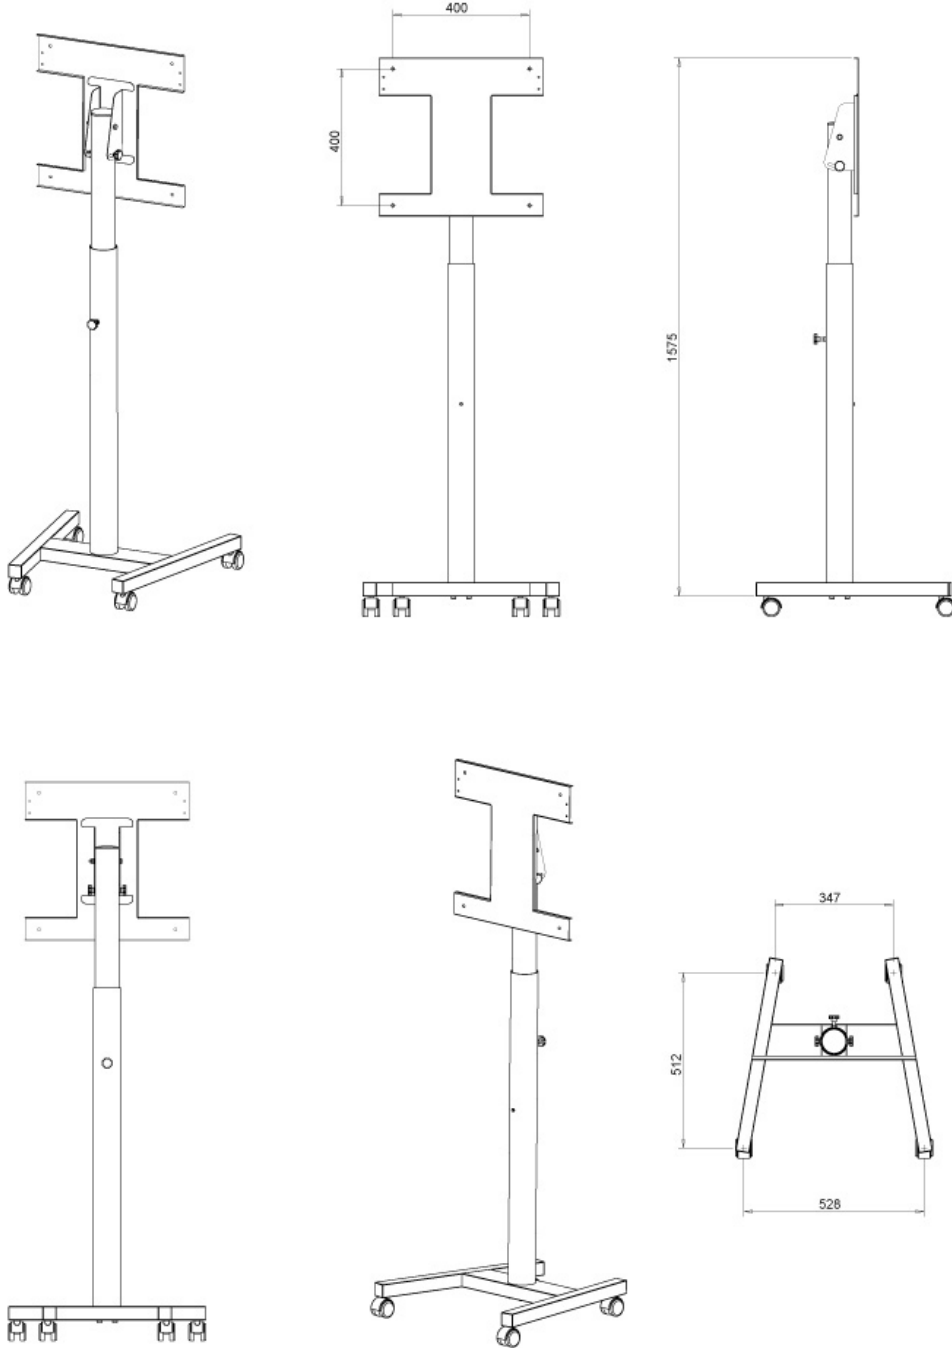

NS-SKM300WHITE

MOBILETTO NEWSTAR PORTATILE PER

Neomounts