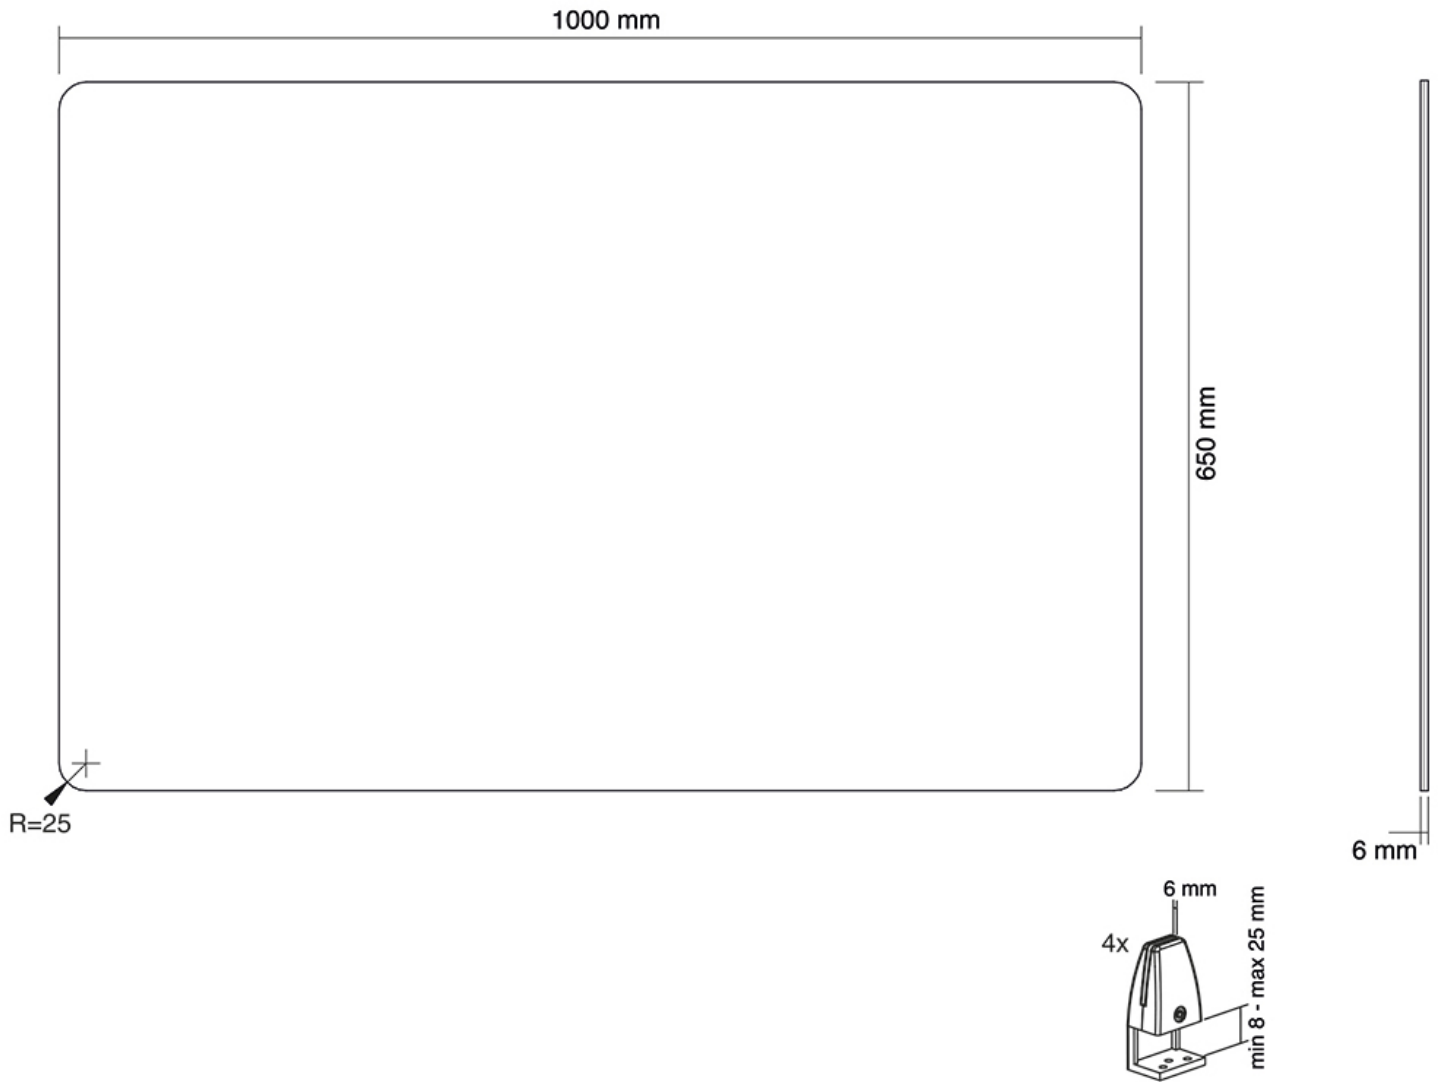

NS-GLSPROTECT100 ha una larghezza di 1 m x un'altezza di 65 cm ed è adatto per scrivanie con uno spessore massimo di 25 mm*. Lo schermo è realizzato in vetro stratificato e temperato di 6 mm e presenta angoli e bordi arrotondati per una maggiore sicurezza. Lo schermo può essere facilmente installato sulla scrivania con 2 morsetti e offre una soluzione durevole ed elegante per il nuovo modo di lavorare. Lo schermo è dotato di serie di morsetti bianchi e neri. I morsetti garantiscono un'installazione solida e sicura sulla scrivania e si spostano senza problemi con la postazione di lavoro quando viene regolata in altezza.

Dimensioni: 1000x650x6 mm

Peso netto: 9,9 kg

*Opzionale:

Per scrivanie con un piano d'appoggio più spesso di 25 mm, sono disponibili i morsetti

NS-GLSPROTECT100 NEOMOUNTS NS-GLSPROTECT100 SCHERMO

Neomounts