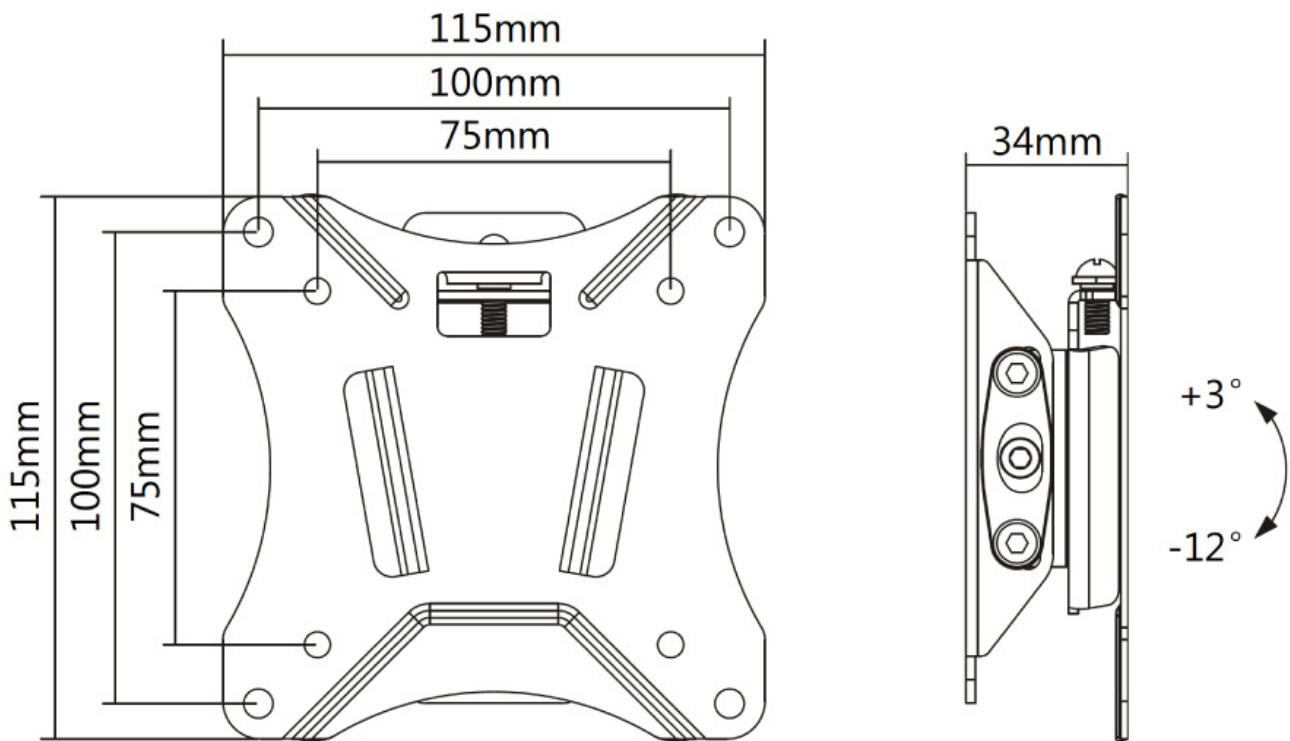

NM-W60BLACK

NEOMOUNTS NM-W60BLACK SUPPORTO

Neomounts