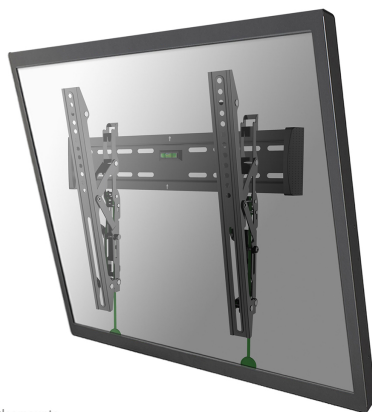

NM-W365BLACK

SUPPORTO A PARETE NEOMOUNTS PER TV

SPECIFICAZIONI

GENERALE

Dim. min. schermo*	37 inch
Dim. max. schermo*	65 inch
Peso minimo	0 kg (per schermo)
Peso massimo	35 kg (per schermo)
Schermi	1
Minimo VESA	100x100 mm
Massimo VESA	600x400 mm
Distanza dalla parete	3,5 cm

Neomounts

Neomounts

NM-W365BLACK è un supporto a parete basculante per schermi LCD/LED fino a 65" (162 cm).

Il montaggio a parete Neomounts Select basculante, modello NM-W365BLACK, consente di collegare un televisore LED sul muro.

Questo supporto di soli 35 millimetri di profondità renderà la vostra TV LED un tutt'uno con la parete. La distanza può essere aumentata fino a 50 mm utilizzando le bocche in dotazione.

Il NM-W365BLACK ha una capacità massima di trasporto di 35 kg e può essere montato su schermi con fori VESA fino a 600x400. La facile installazione consente di montare la striscia orizzontale sulla parete e i due ganci sul retro dello schermo.

Collegate poi lo schermo nella striscia e godetevi pienamente la vostra TV LED. Questo supporto è realizzato in metallo resistente e viene fornito completo di accessori.

NM-W365BLACK

SUPPORTO A PARETE NEOMOUNTS PER TV