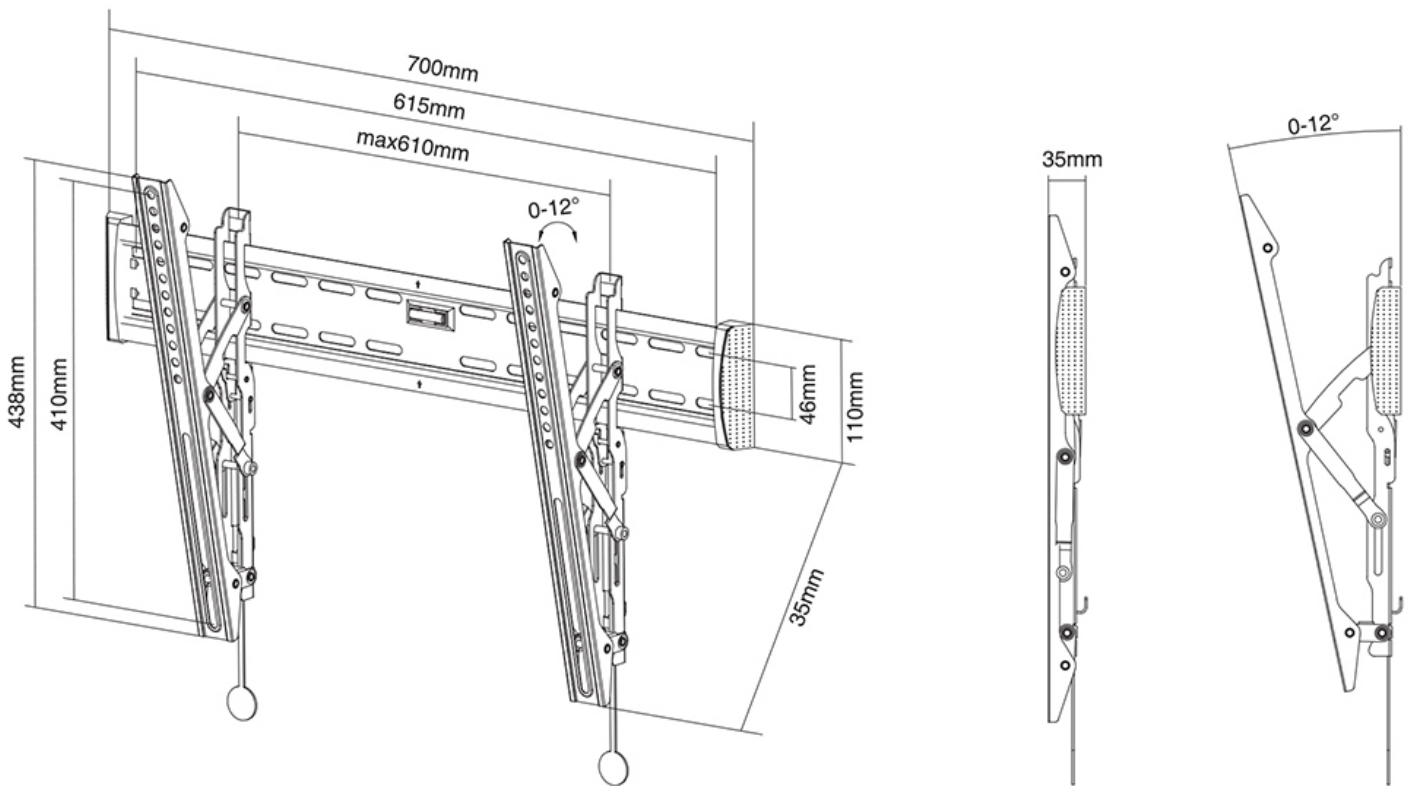

NM-W365BLACK

SUPPORTO A PARETE NEOMOUNTS PER TV

Neomounts