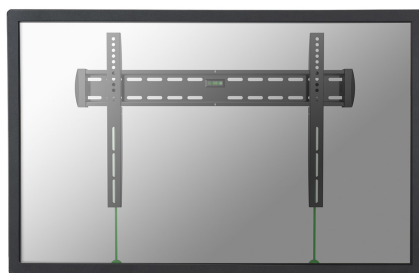

NM-W360BLACK

SUPPORTO A PARETE NEOMOUNTS BY

NM-W360BLACK è un supporto a parete piatto per schermi LCD/LED/Plasma fino a 75" (191 cm).

Neomounts

Neomounts

SPECIFICAZIONI

GENERALE

Dim. max. schermo*	75
Dim. min. schermo*	37
Distanza dalla parete	2,6 cm
Massimo VESA	600x400 mm
Minimo VESA	100x100 mm
Modello VESA	100x100 100x200 200x100 200x200 200x300 200x400 300x100 300x200 300x300 350x350 400x200 400x300 400x400 400x600 440x400 500x400 600x200 600x300 600x400
Peso massimo	50
Peso minimo	0
Schermi	1

FUNZIONALITÀ

Tipo di regolazione	Nessuno
Tipologia	Fisso

INFORMAZIONI

Colore	Nero
Garanzia	5 anni
EAN code	8717371444655

Il montaggio a parete Neomounts Select, modello NM-W360BLACK consente di collegare uno schermo TV LCD/LED/PLASMA a qualsiasi parete.

Utilizzate un montaggio a parete per sfruttare pienamente le capacità del vostro schermo. Questo supporto di soli 26 millimetri di profondità renderà la vostra TV LED un tutt'uno con la parete creando un piacevole effetto quadro.

La facile installazione consente di montare la striscia orizzontale sulla parete e i due ganci sul retro dello schermo. Collegate poi lo schermo nella striscia e godetevi pienamente la vostra TV LED. Questo supporto è realizzato in metallo resistente e viene fornito completo di accessori.