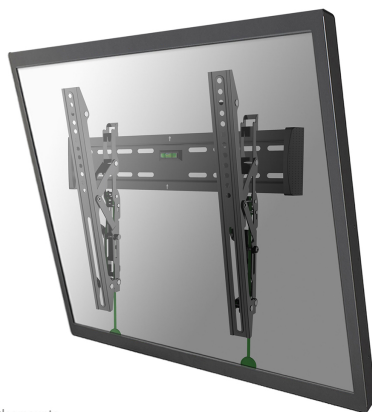

NM-W345BLACK

NEOMOUNTS NM-W345BLACK SUPPORTO TV A

SPECIFICAZIONI

GENERALE

Dim. min. schermo*	32 inch
Dim. max. schermo*	55 inch
Peso massimo	25 kg (per schermo)
Schermi	1
Minimo VESA	100x100 mm
Massimo VESA	400x400 mm
Distanza dalla parete	3,5 cm

FUNZIONALITÀ

Tipologia	Inclinazione
Inclinazione (gradi)	12°
Tipo di regolazione	Nessuno

INFORMAZIONI

Colore	Nero
Materiale principale	Acciaio
Garanzia	5 anni
EAN code	8717371444648

*Nota: le dimensioni in pollici segnalate sono solo indicative, combinate con il peso e le dimensioni VESA. Il peso massimo e la dimensione VESA sono restrizioni assolute per i prodotti e non devono essere superati.

Neomounts