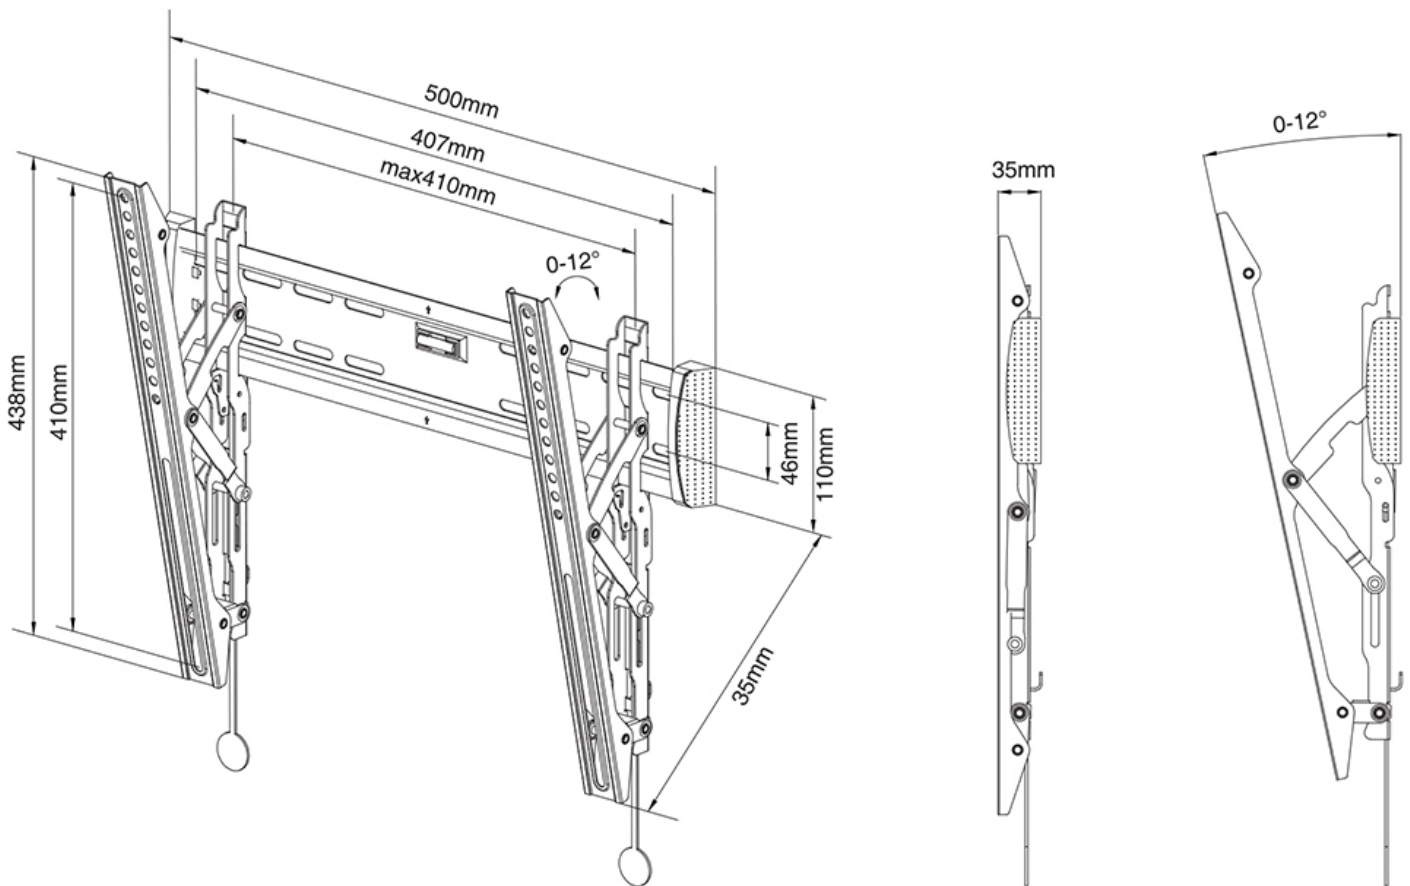

NM-W345BLACK

NEOMOUNTS NM-W345BLACK SUPPORTO TV A

Neomounts