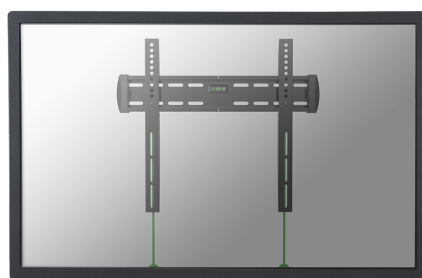

NM-W340BLACK

NEOMOUNTS NM-W340BLACK SUPPORTO TV A

SPECIFICAZIONI

GENERALE

Dim. min. schermo*	32 inch
Dim. max. schermo*	55 inch
Peso massimo	50 kg (per schermo)
Schermi	1
Minimo VESA	100x100 mm
Massimo VESA	400x400 mm
Distanza dalla parete	2,6 cm

FUNZIONALITÀ

Tipologia	Fisso
Tipo di regolazione	Nessuno

INFORMAZIONI

Colore	Nero
Materiale principale	Acciaio
Garanzia	5 anni
EAN code	8717371444631

*Nota: le dimensioni in pollici segnalate sono solo indicative, combinate con il peso e le dimensioni VESA. Il peso massimo e la dimensione VESA sono restrizioni assolute per i prodotti e non devono essere superati.

Neomounts