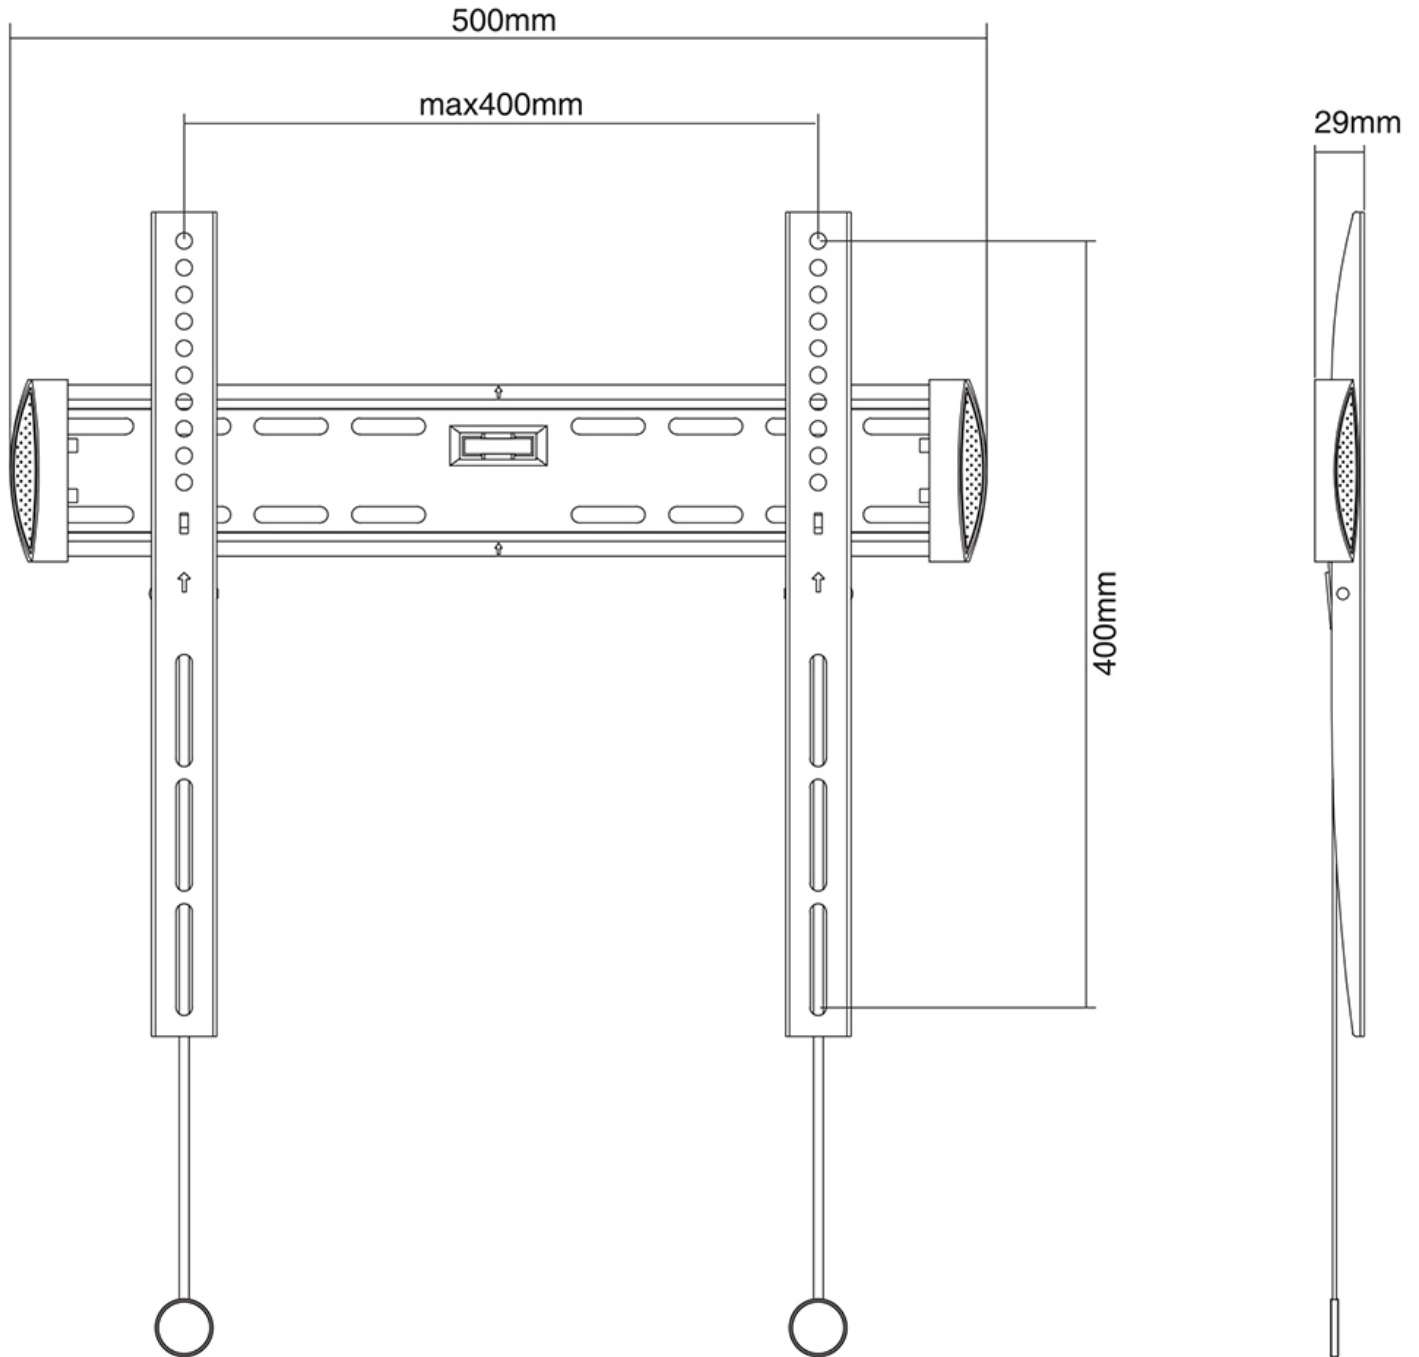

NM-W340BLACK

NEOMOUNTS NM-W340BLACK SUPPORTO TV A

Neomounts