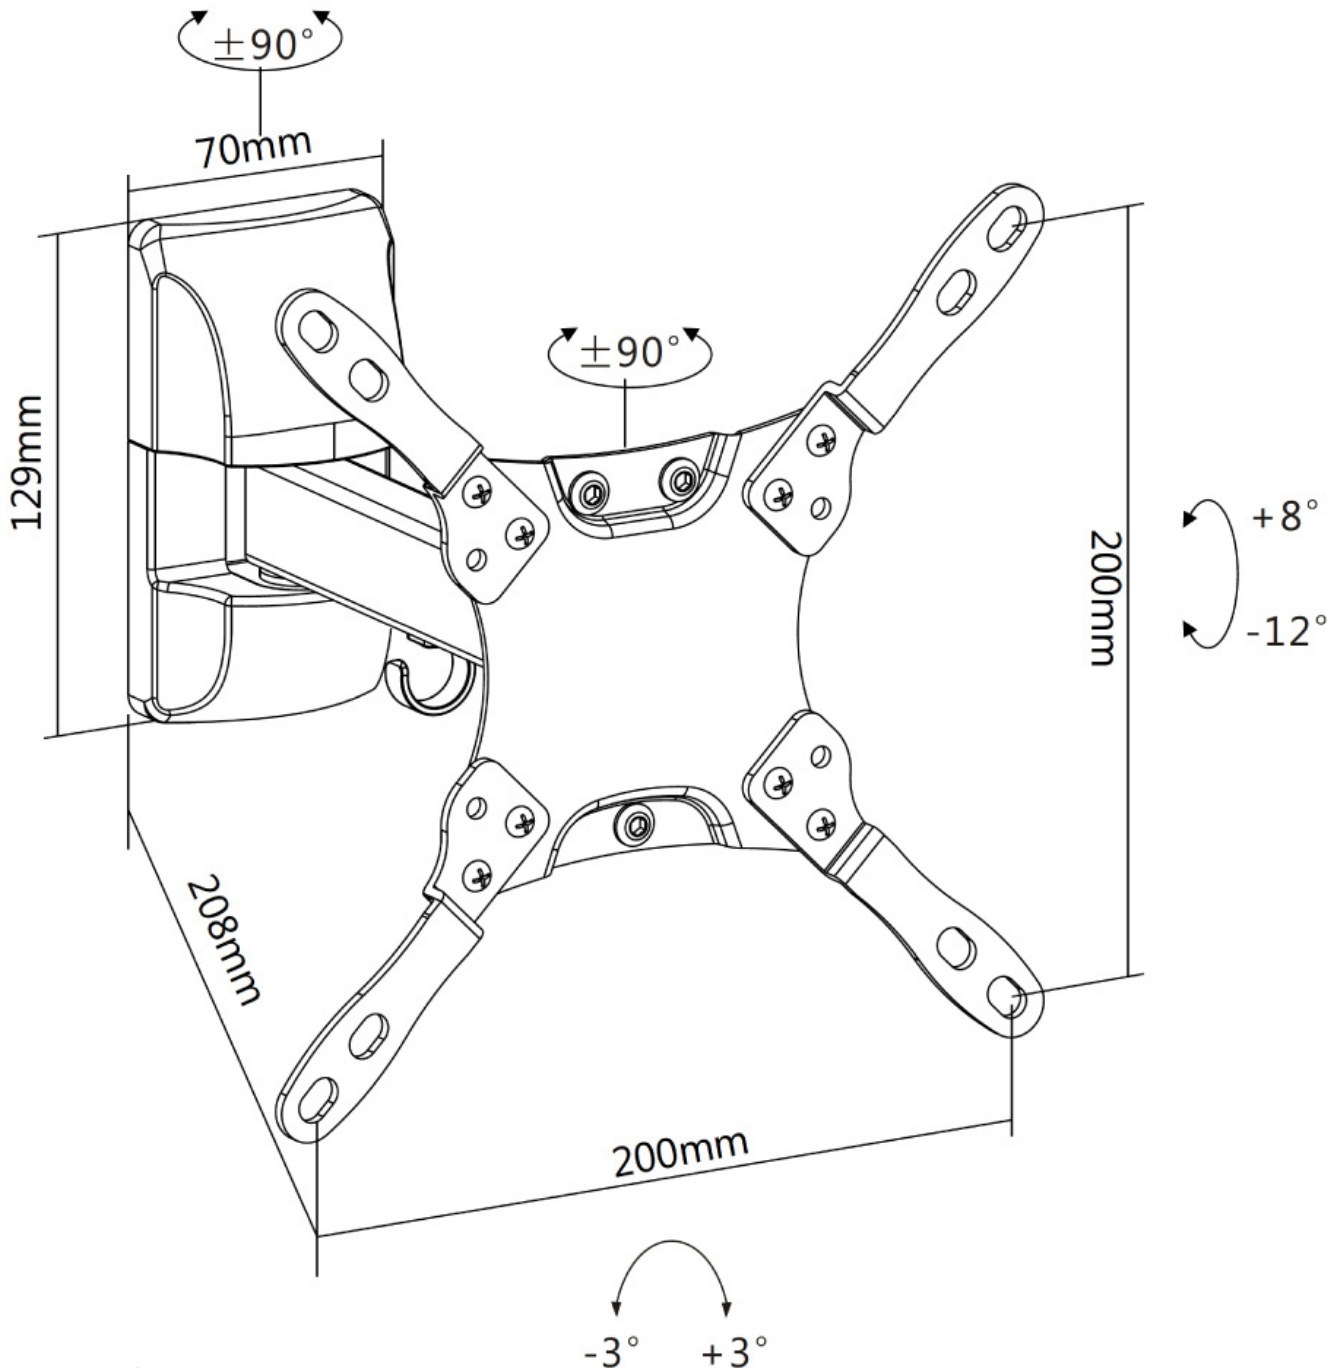

NM-W115BLACK

SUPPORTO A PARETE NEOMOUNTS PER

Neomounts