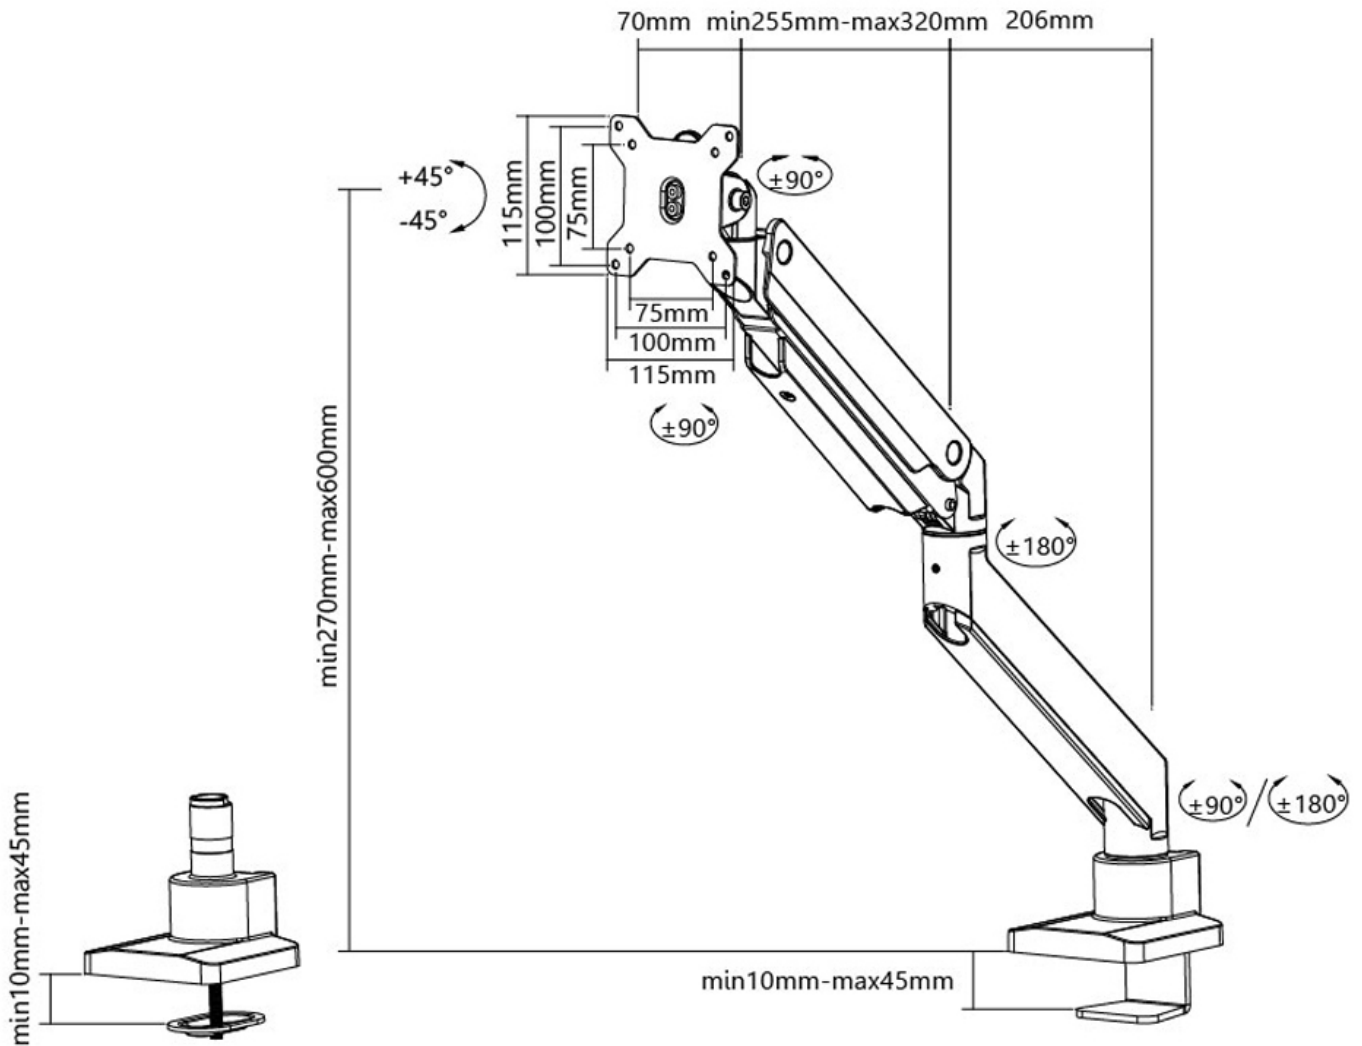

NM-D775WHITE

SUPPORTO DA SCRIVANIA NEOMOUNTS PER

Neomounts