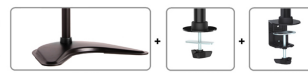

FUNZIONALITÀ

Tipologia	Inclinazione Ruotare Girare Mobilità completa
Regolazione altezza	0-45 cm
Regolazione della profondità	8 cm
Inclinazione (gradi)	+45°, -45°
Perno (gradi)	+45°, -45°
Rotazione (gradi)	+180°, -180°
Tipo di regolazione	Manuale

NEOMOUNTS NM-D335DBLACK SUPPORTO

ALL INCLUDED
3 Mounting solutions in 1 box

Neomounts

ALL INCLUDED
3 Mounting solutions in 1 box

Neomounts

Neomounts NM-D335DBLACK Supporto per monitor 2 schermi - 10-27" - 0-8 kg/schermo - nero

Questo braccio porta monitor Neomounts, modello NM-D335DBLACK consente di collegare due schermi LCD/LED/TFT su di una scrivania con piantana, foro passante o morsetto.

Utilizzate un braccio porta monitor per sfruttare pienamente le capacità del vostro schermo. Il braccio è facile da regolare in altezza e profondità. È inoltre possibile inclinare lo schermo in senso verticale, orizzontale e farlo ruotare; questo crea la posizione ergonomica di lavoro ideale riducendo il rischio di mal di schiena e al collo. I cavi possono essere collocati sul lato inferiore del braccio.