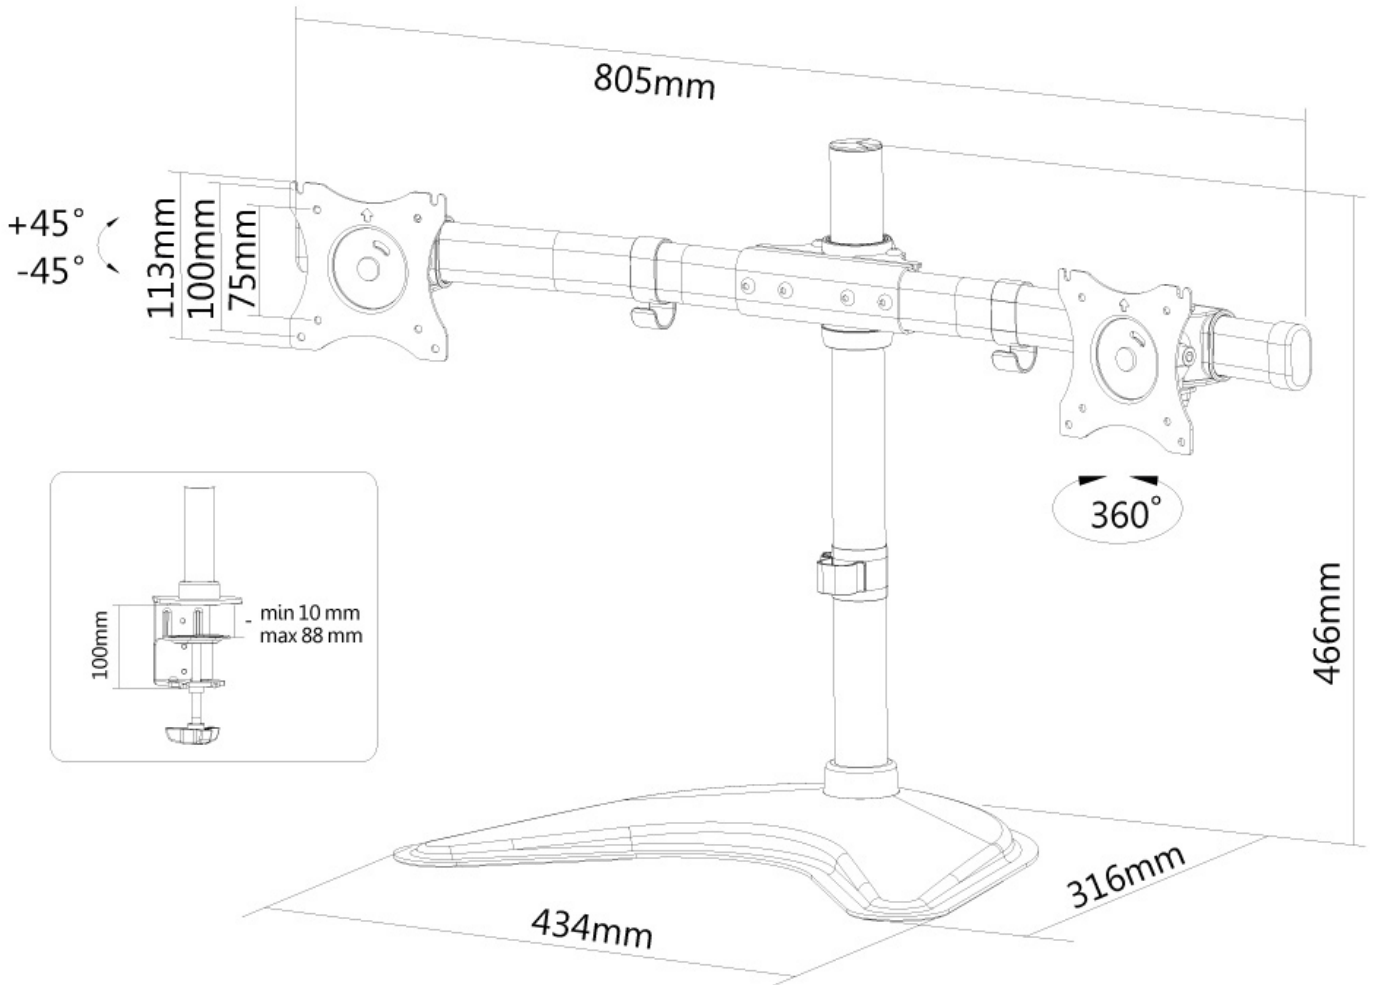

NM-D335DBLACK

NEOMOUNTS NM-D335DBLACK SUPPORTO

Neomounts