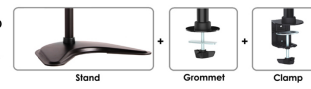

FUNZIONALITÀ

Tipologia	Inclinazione Ruotare Girare Mobilità completa
Regolazione altezza	0-46 cm
Regolazione della profondità	8 cm
Inclinazione (gradi)	+45°, -45°
Perno (gradi)	+45°, -45°
Rotazione (gradi)	+180°, -180°
Tipo di regolazione	Manuale

ALL INCLUDED
3 Mounting
solutions in 1 box
Neomounts

ALL INCLUDED
3 Mounting
solutions in 1 box
Neomounts

Neomounts NM-D335BLACK Supporto per monitor 1 schermo - 10-30" - 0-10 kg - nero

Questo braccio porta monitor Neomounts, modello NM-D335BLACK consente di collegare un schermo LCD/LED/TFT su di una scrivania con piantana, foro passante o morsetto.

Utilizzate un braccio porta monitor per sfruttare pienamente le capacità del vostro schermo. Il braccio è facile da regolare in altezza e profondità. È inoltre possibile inclinare lo schermo in senso verticale, orizzontale e farlo ruotare; questo crea la posizione ergonomica di lavoro ideale riducendo il rischio di mal di schiena e al collo. I cavi possono essere collocati sul lato inferiore del braccio.