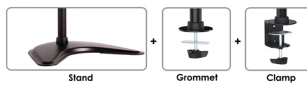

FUNZIONALITÀ

Tipologia	Inclinazione Ruotare Girare Mobilità completa
Regolazione altezza	0-46 cm
Regolazione della profondità	8 cm
Inclinazione (gradi)	+45°, -45°
Perno (gradi)	+45°, -45°
Rotazione (gradi)	+180°, -180°
Tipo di regolazione	Manuale

ALL INCLUDED
3 Mounting
solutions in 1 box
Neomounts

ALL INCLUDED
3 Mounting
solutions in 1 box
Neomounts

Neomounts NM-D335BLACK Supporto per monitor 1 schermo - 10-30" - 0-10 kg - nero

Questo braccio porta monitor Neomounts, modello NM-D335BLACK consente di collegare un schermo LCD/LED/TFT su di una scrivania con piantana, foro passante o morsetto.

Utilizzate un braccio porta monitor per sfruttare pienamente le capacità del vostro schermo. Il braccio è facile da regolare in altezza e profondità. È inoltre possibile inclinare lo schermo in senso verticale, orizzontale e farlo ruotare; questo crea la posizione ergonomica di lavoro ideale riducendo il rischio di mal di schiena e al collo. I cavi possono essere collocati sul lato inferiore del braccio.