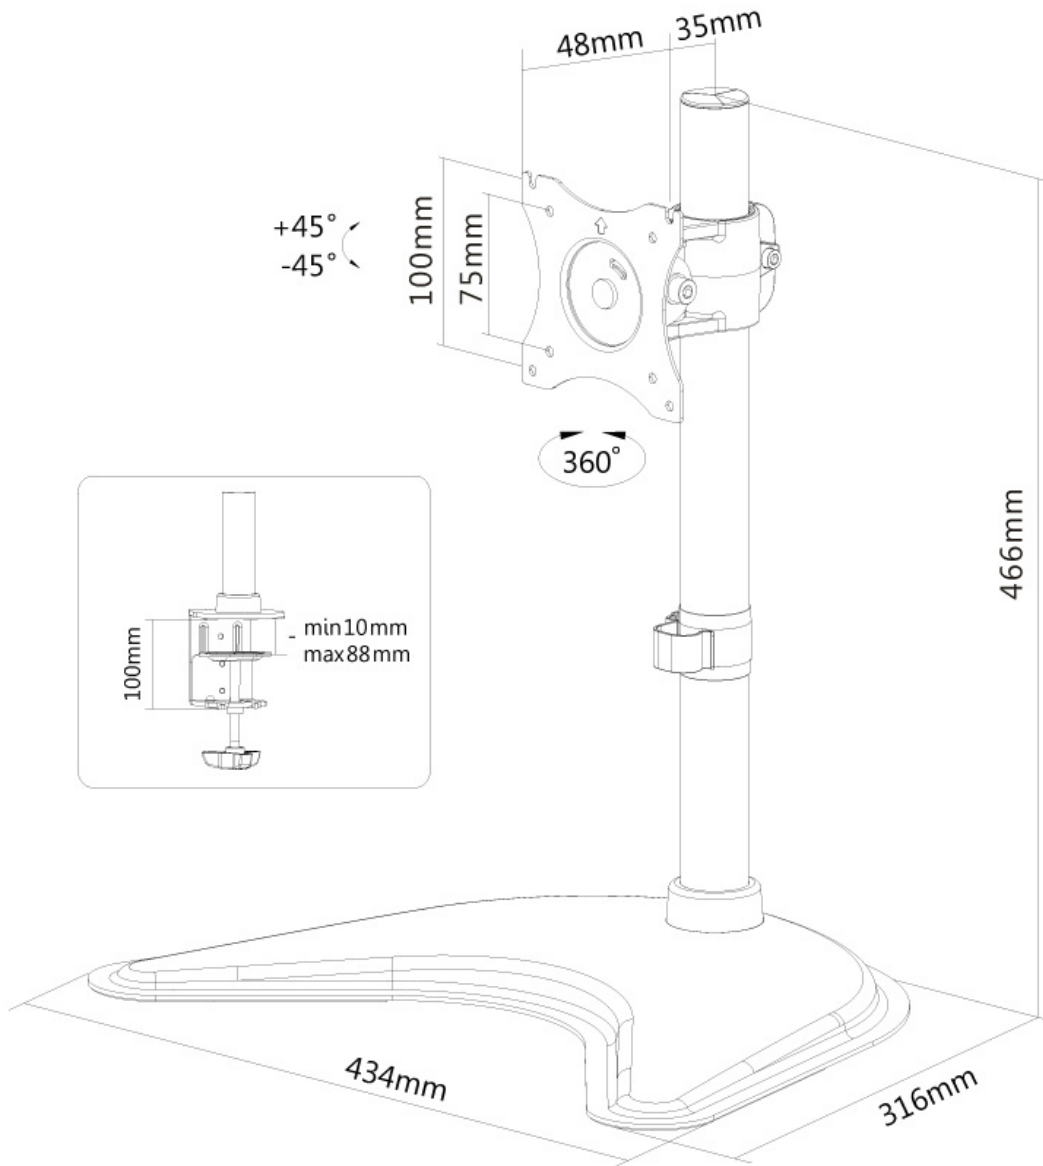

NM-D335BLACK

NEOMOUNTS NM-D335BLACK SUPPORTO PER

Neomounts