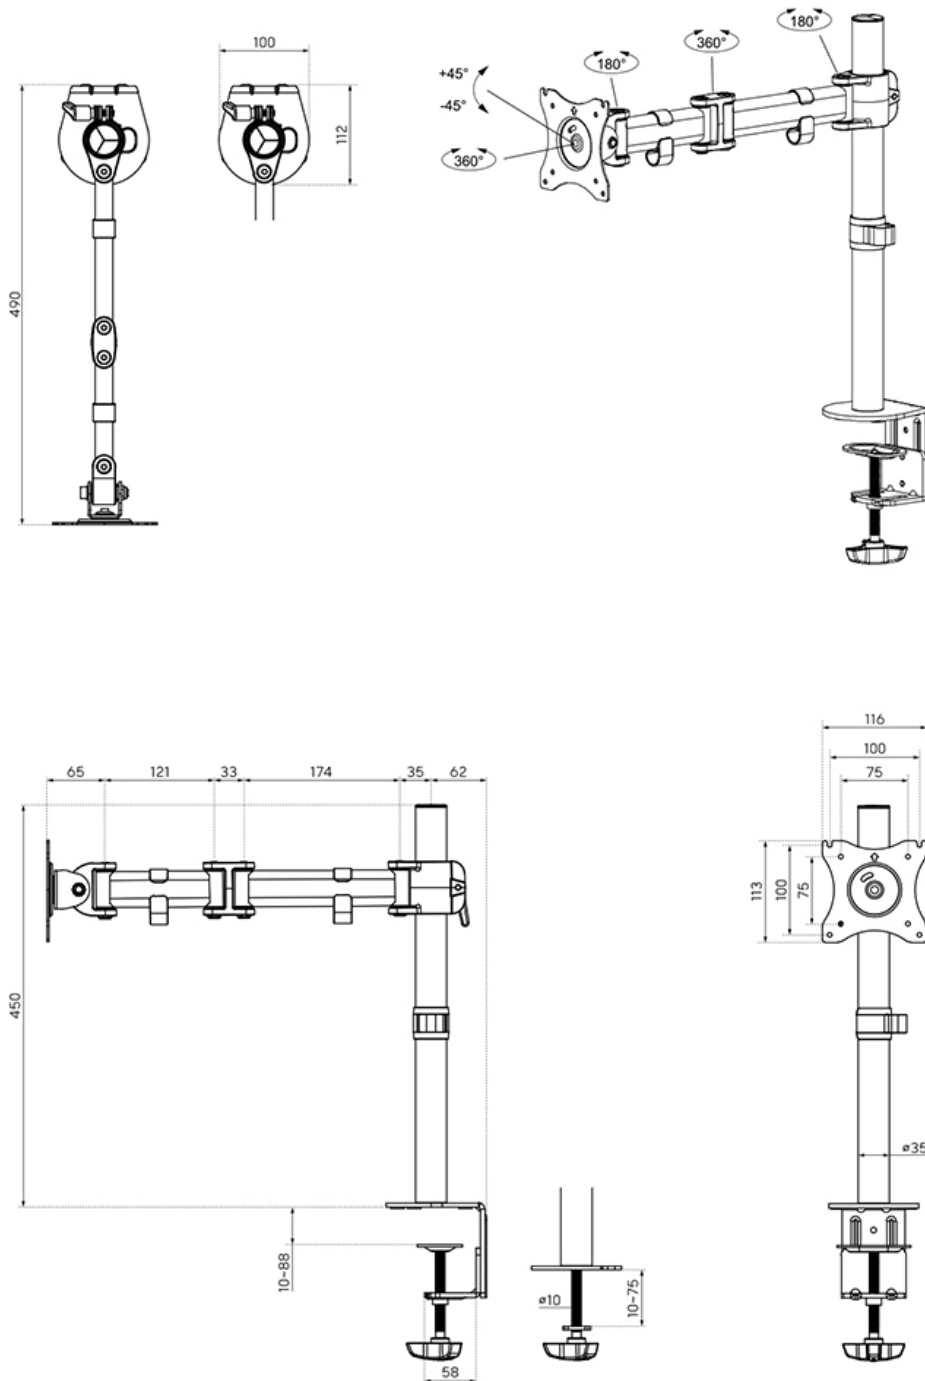

NM-D135SILVER

NEOMOUNTS NM-D135SILVER BRACCIO PER

Neomounts

Measuring unit: mm