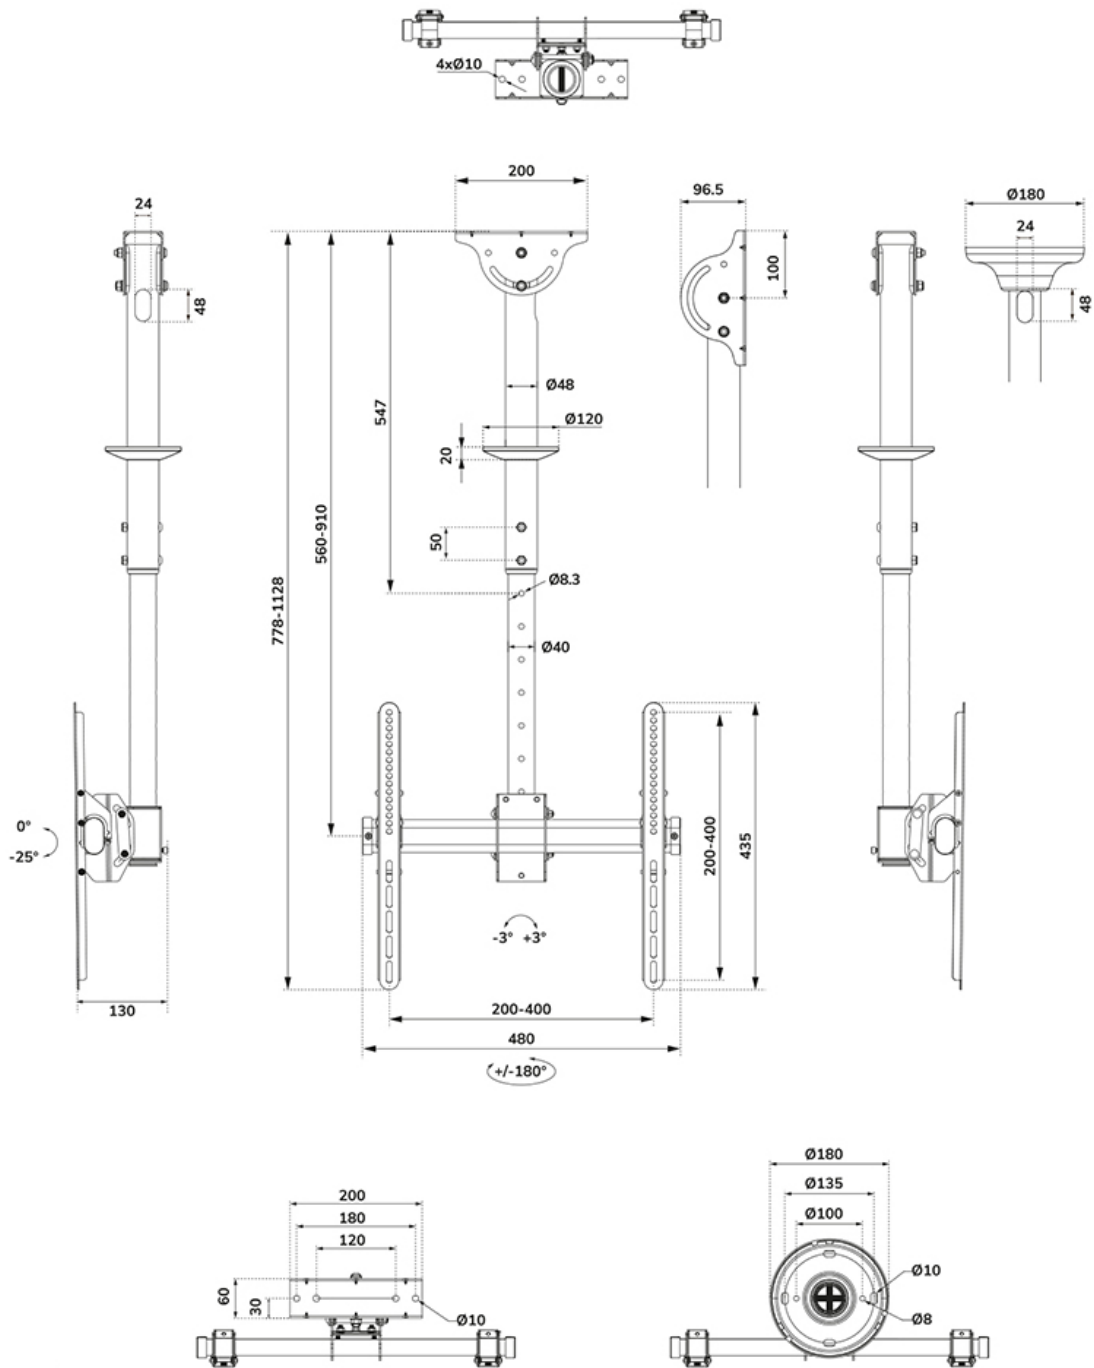

NM-C440BLACK

NEOMOUNTS NM-C440BLACK SUPPORTO

Neomounts

Measuring unit: mm