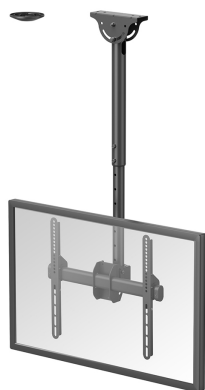

NM-C440BLACK

NEOMOUNTS NM-C440BLACK SUPPORTO

SPECIFICAZIONI

GENERALE

Dim. min. schermo*	32 inch
Dim. max. schermo*	60 inch
Peso minimo	0 kg (per schermo)
Peso massimo	50 kg (per schermo)
Schermi	1
Minimo VESA	200x200 mm
Massimo VESA	400x400 mm

FUNZIONALITÀ

Tipologia	Mobilità completa Inclinazione Ruotare Girare
Regolazione altezza	56-91 cm
Regolazione della profondità	8 cm
Inclinazione (gradi)	+0°, -25°
Perno (gradi)	+180°, -180°
Rotazione (gradi)	+3°, -3°
Tipo di regolazione	Manuale

Neomounts

Neomounts

Neomounts NM-C440BLACK Supporto monitor/TV a soffitto 1 schermo - 32-60" - max 50 kg - VESA 200x200-400x400 - alt. 56-91 cm - adatto per soffitti inclinati - nero

Il supporto a soffitto Neomounts, modello NM-C440BLACK consente di collegare uno schermo LCD/LED/PLASMA sul soffitto.

Utilizzate un montaggio a soffitto per sfruttare pienamente le capacità del vostro schermo. Il montaggio è facile da regolare in altezza (56-91 cm)*. È inoltre possibile inclinare lo schermo in senso verticale e orizzontale, questo crea l'angolo di visione ideale. I cavi sono tenuti fuori dalla vista attraverso la predisposizione di passaggio all'interno della colonna. Il supporto è dotato di un angolo di montaggio regolabile per i soffitti inclinati e viene fornito con una copertura aggiuntiva per l'installazione su soffitti sospesi.