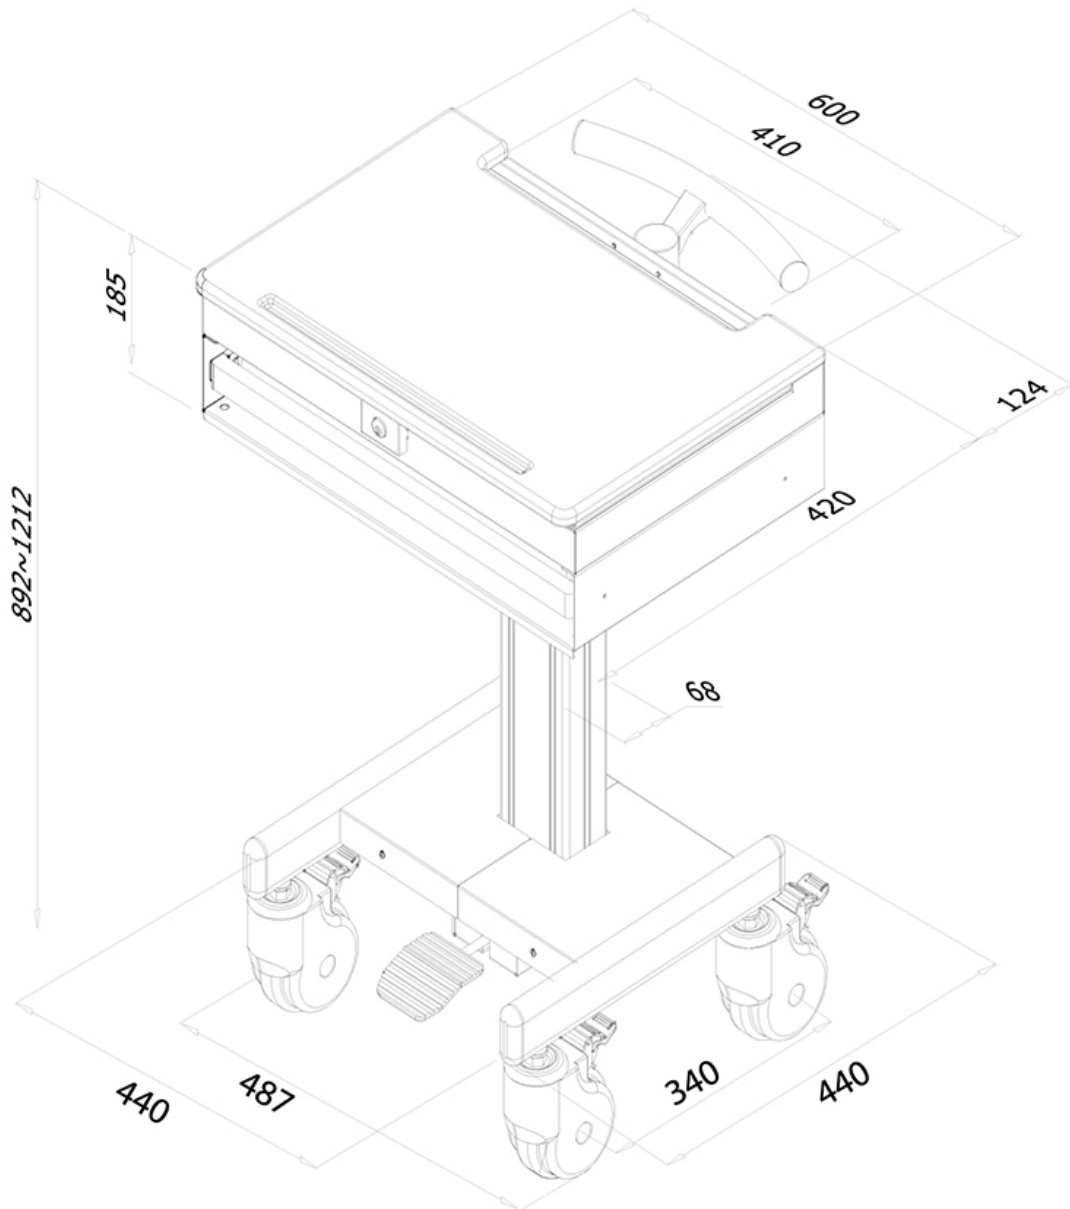

MED-M100

NEOMOUNTS MED-M100 CARRELLO

Neomounts

Measuring unit: mm