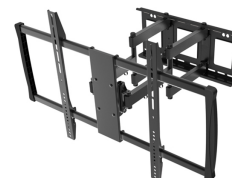

LFD-W8000

SUPPORTO A PARETE NEOMOUNTS PER TV

SPECIFICAZIONI

GENERALE

Dim. min. schermo*	60 inch
Dim. max. schermo*	100 inch
Peso massimo	80 kg (per schermo)
Schermi	1
Minimo VESA	200x200 mm
Massimo VESA	900x600 mm
Distanza dalla parete	7-62,5 cm

FUNZIONALITÀ

Tipologia	Inclinazione Girare Mobilità completa
Inclinazione (gradi)	20°
Perno (gradi)	90°
Tipo di regolazione	Nessuno

INFORMAZIONI

Colore	Nero
Materiale principale	Acciaio
Garanzia	5 anni
EAN code	8717371445447

Neomounts

Neomounts

LFD-W8000 è un supporto a parete con 3 snodi per schermi LCD/LED fino a 100" (254 cm).

Il montaggio a parete Neomounts, modello LFD-W8000 consente di collegare uno schermo LCD/LED/TFT sul muro. Utilizzate un montaggio a parete per sfruttare pienamente le capacità del vostro schermo.

Il montaggio a parete è facile da regolare in profondità. È inoltre possibile inclinare lo schermo in senso verticale e orizzontale. Questo crea l'angolo di visione ideale. I cavi possono essere collocati sul lato inferiore del braccio.