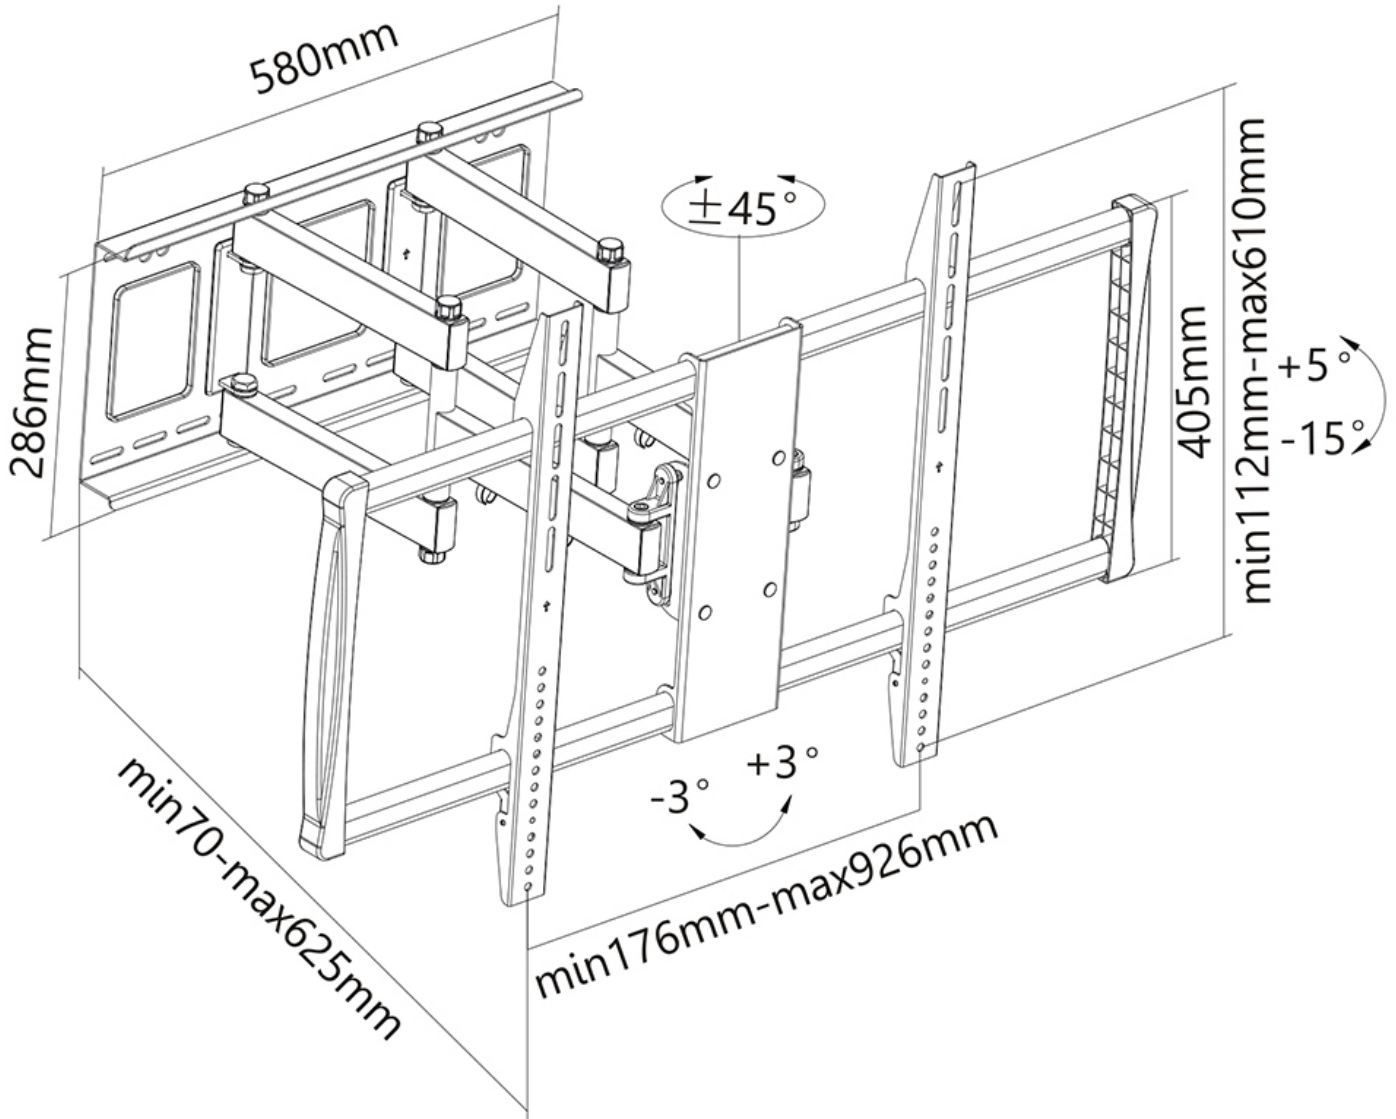

LFD-W8000

SUPPORTO A PARETE NEOMOUNTS PER TV

Neomounts