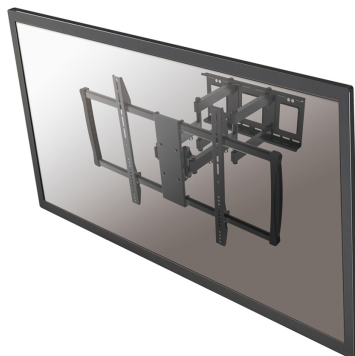

LFD-W8000

SUPPORTO A PARETE NEOMOUNTS PER TV

SPECIFICAZIONI

GENERALE

Dim. min. schermo*	60 inch
Dim. max. schermo*	100 inch
Peso massimo	80 kg (per schermo)
Schermi	1
Minimo VESA	200x200 mm
Massimo VESA	900x600 mm
Distanza dalla parete	7-62,5 cm

Neomounts

Neomounts

LFD-W8000 è un supporto a parete con 3 snodi per schermi LCD/LED fino a 100" (254 cm).

Il montaggio a parete Neomounts, modello LFD-W8000 consente di collegare uno schermo LCD/LED/TFT sul muro. Utilizzate un montaggio a parete per sfruttare pienamente le capacità del vostro schermo.

Il montaggio a parete è facile da regolare in profondità. È inoltre possibile inclinare lo schermo in senso verticale e orizzontale. Questo crea l'angolo di visione ideale. I cavi possono essere collocati sul lato inferiore del braccio.

Collegate poi lo schermo nella striscia e godetevi pienamente la vostra TV LED. Questo supporto è realizzato in metallo resistente e viene fornito completo di accessori.

LFD-W8000

SUPPORTO A PARETE NEOMOUNTS PER TV