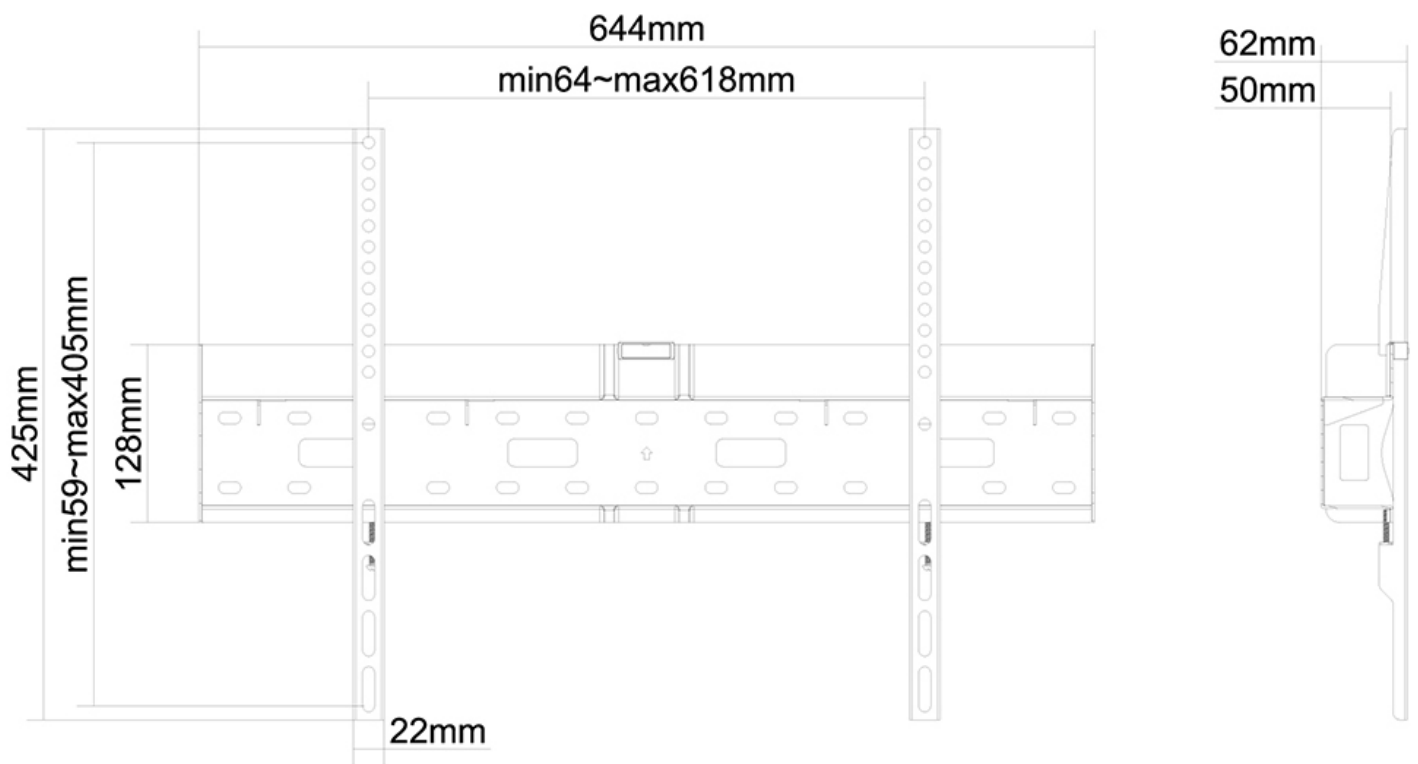

LFD-W1640MP

NEOMOUNTS LFD-W1640MP SUPPORTO TV A

Neomounts