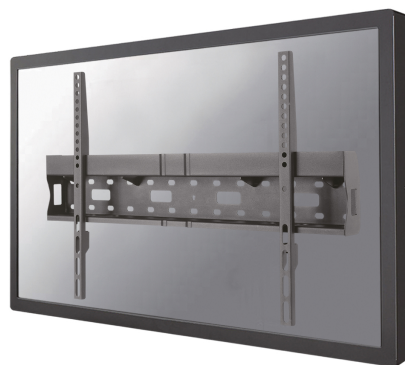

LFD-W1640MP

NEOMOUNTS LFD-W1640MP SUPPORTO TV A

SPECIFICAZIONI

GENERALE

Dim. min. schermo*	37 inch
Dim. max. schermo*	75 inch
Peso massimo	35 kg (per schermo)
Schermi	1
Minimo VESA	200x200 mm
Massimo VESA	600x400 mm
Distanza dalla parete	6,2 cm

Neomounts

Neomounts

Neomounts LFD-W1640MP Supporto a parete fisso per TV - 37-75" - max 35 kg - VESA 200x200-600x400 - prof. 6,2 cm - incl. spazio per Mediaplayer/Mini PC - nero

Il montaggio a parete Neomounts, modello LFD-W1640MP consente di collegare uno schermo TV/LFD a qualsiasi parete.

Questo supporto di soli 62 millimetri di profondità renderà la vostra TV/LFD un tutt'uno con la parete creando un piacevole effetto quadro. C'è spazio per riporre un Mediaplayer o un Mini PC.

Il LFD-W1640MP, adatto a schermi fino a 75" con capacità massima di trasporto di 35 kg può essere montato su schermi con fori VESA fino a 600x400. La facile installazione consente di montare la striscia orizzontale sulla parete e i due ganci sul retro dello schermo.

Collegate poi lo schermo nella striscia e godetevi pienamente la vostra TV. Questo supporto è realizzato in metallo resistente e viene fornito completo di accessori.

LFD-W1640MP

NEOMOUNTS LFD-W1640MP SUPPORTO TV A