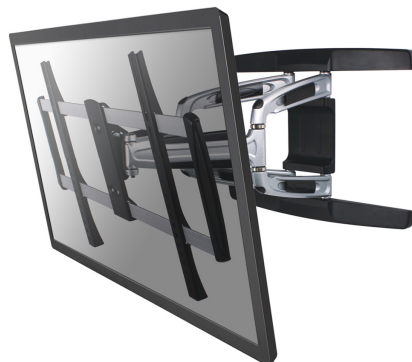

LED-W750SILVER

SUPPORTO A PARETE NEOMOUNTS BY

SPECIFICAZIONI

GENERALE

Dim. min. schermo*	32 inch
Dim. max. schermo*	75 inch
Peso minimo	0 kg (per schermo)
Peso massimo	50 kg (per schermo)
Schermi	1
Modello VESA	200x200 mm 200x300 mm 200x400 mm 300x200 mm 300x300 mm 350x350 mm 400x200 mm 400x300 mm 400x400 mm 400x600 mm 440x400 mm 600x200 mm 600x300 mm 600x400 mm
Minimo VESA	200x200 mm
Massimo VESA	600x400 mm
Distanza dalla parete	5 - 52 cm

Neomounts

Neomounts

LED-W750SILVER è un supporto a parete con 3 snodi per schermi LCD/LED/Plasma fino a 75" (191 cm).

Il montaggio a parete Neomounts by Newstar, modello LED-W750SILVER consente di collegare uno schermo TV LCD/LED/PLASMA a qualsiasi parete. Utilizzate un montaggio a parete per sfruttare pienamente le capacità del vostro schermo.

Il montaggio a parete è facile da regolare in profondità. È inoltre possibile inclinare lo schermo in senso verticale e orizzontale. Questo crea l'angolo di visione ideale. I cavi possono essere collocati sul lato inferiore del braccio.

Il LED-W750SILVER ha tre punti di articolazione ed è adatto a schermi fino a 75" (191 cm) con una capacità massima di trasporto di 50 kg. Questo prodotto è adatto per schermi con fori VESA da 200x200 fino a 600x400 mm.