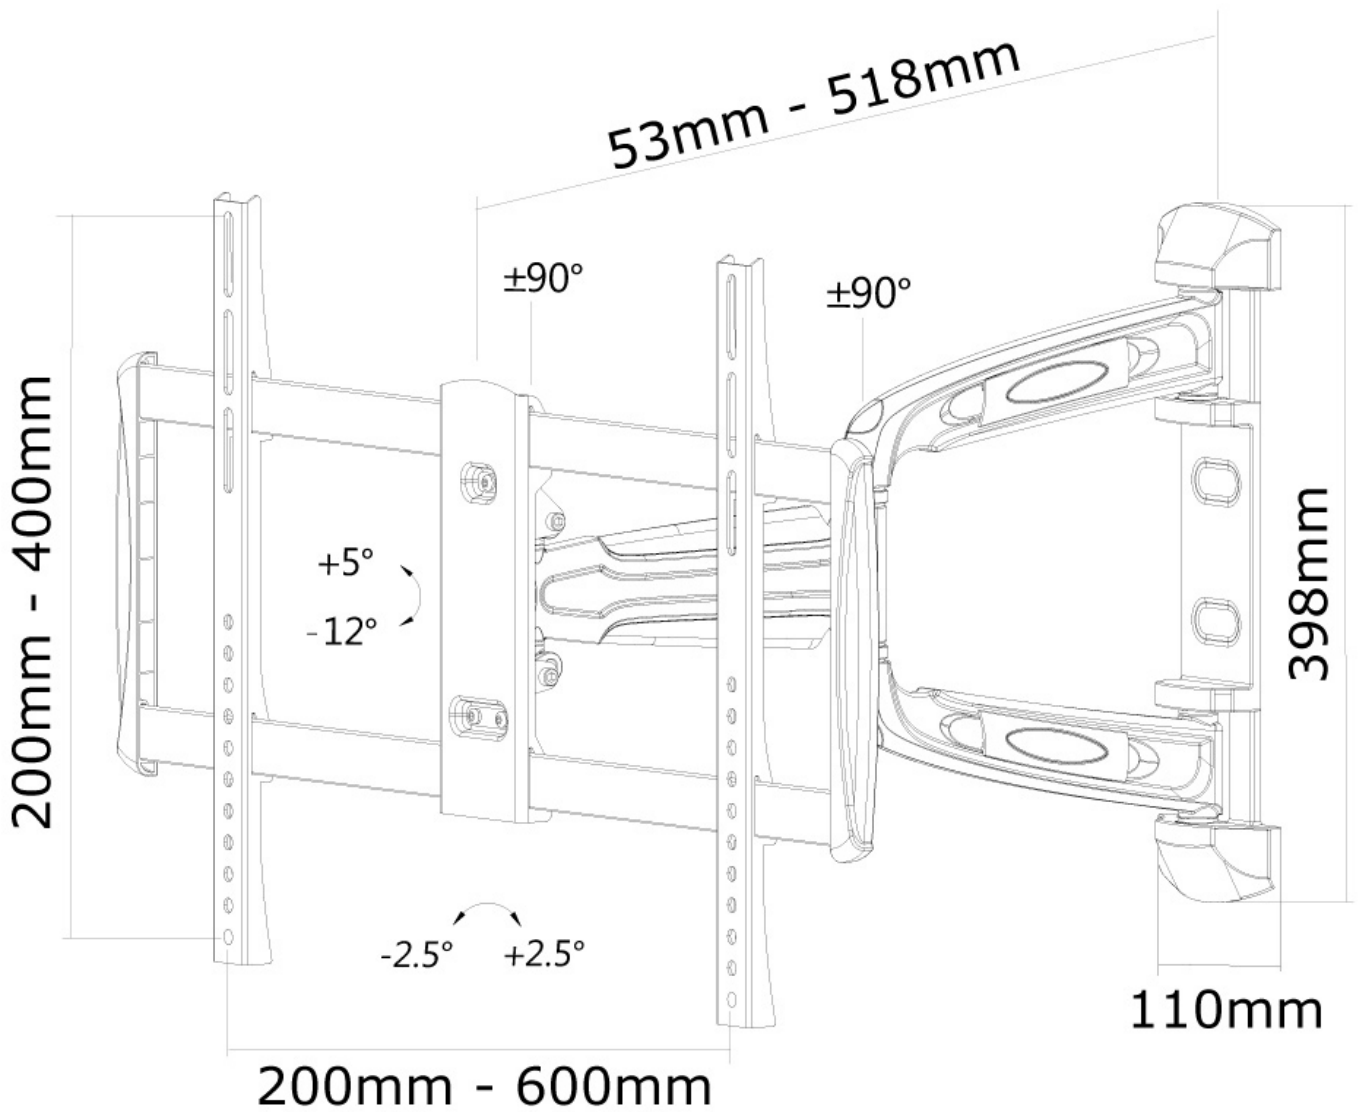

LED-W700SILVER

NEOMOUNTS LED-W700SILVER SUPPORTO TV

Neomounts