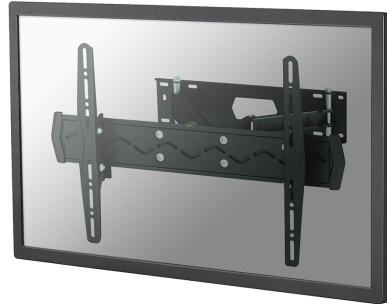

LED-W560

NEOMOUNTS LED-W560 SUPPORTO TV A

SPECIFICAZIONI

GENERALE

Dim. min. schermo*	32 inch
Dim. max. schermo*	75 inch
Peso massimo	50 kg (per schermo)
Schermi	1
Minimo VESA	75x75 mm
Massimo VESA	600x400 mm
Distanza dalla parete	9-38 cm

FUNZIONALITÀ

Tipologia	Inclinazione Girare Mobilità completa
Inclinazione (gradi)	20°
Perno (gradi)	110°
Rotazione (gradi)	6°
Tipo di regolazione	Nessuno

INFORMAZIONI

Colore	Nero
Materiale principale	Acciaio
Garanzia	5 anni
EAN code	8717371443009

*Nota: le dimensioni in pollici segnalate sono solo indicative, combinate con il peso e le dimensioni VESA. Il peso massimo e la dimensione VESA sono restrizioni assolute per i prodotti e non devono essere superati.

Neomounts