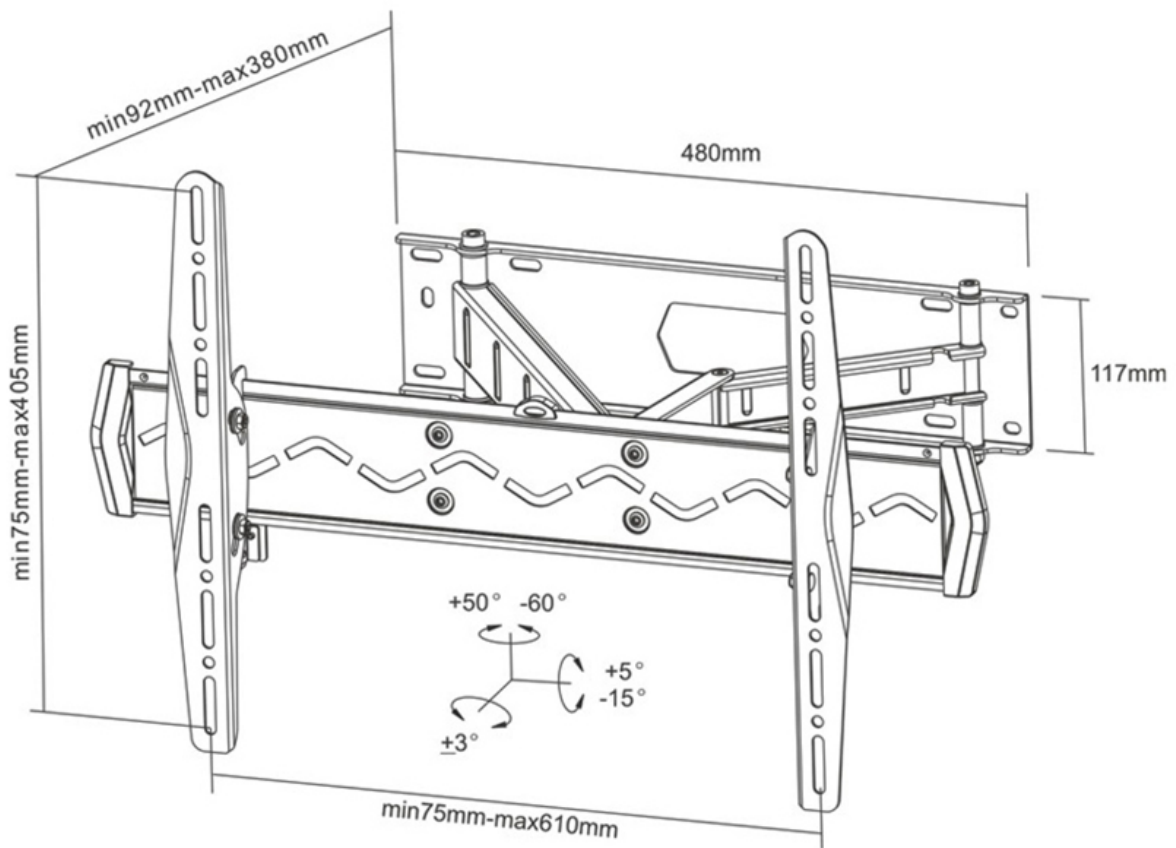

LED-W560

NEOMOUNTS LED-W560 SUPPORTO TV A

Neomounts