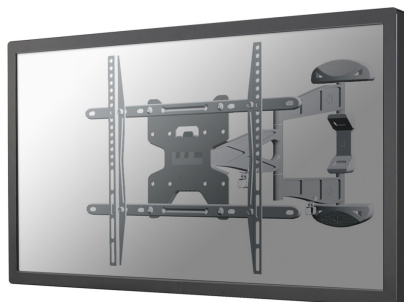

LED-W500SILVER

LED-W500SILVER è un supporto a parete con 3 snodi per schermi LCD/LED/Plasma fino a 60" (152 cm).

SUPPORTO A PARETE NEOMOUNTS BY

Neomounts

Neomounts

SPECIFICAZIONI

GENERALE

Dim. max. schermo*	60
Dim. min. schermo*	32
Distanza dalla parete	4,7 - 49 cm
Massimo VESA	600x400 mm
Minimo VESA	100x100 mm
Modello VESA	100x100 100x200 200x100 200x200 200x300 200x400 300x100 300x200 300x300 400x200 400x300 400x400 400x500 400x600 440x400 500x400 600x200 600x300 600x400
Peso massimo	30
Peso minimo	0
Schermi	1

Il montaggio a parete Neomounts by Newstar, modello LED-W500SILVER consente di collegare uno schermo TV LCD/LED/PLASMA a qualsiasi parete.

Utilizzate un montaggio a parete per sfruttare pienamente le capacità del vostro schermo. Il montaggio a parete è facile da regolare in profondità. È inoltre possibile inclinare lo schermo in senso verticale e orizzontale. Questo crea l'angolo di visione ideale.

I cavi possono essere collocati sul lato inferiore del braccio. Il LED-W500SILVER ha tre punti di articolazione ed è adatto a schermi fino a 60" (152 cm) con una capacità massima di trasporto di 30 kg. Questo prodotto è adatto per schermi con fori VESA da 100x100 fino a 600x400 mm.

Collegate poi lo schermo nella striscia e godetevi pienamente la vostra TV LED. Questo supporto è realizzato in metallo resistente e viene fornito completo di accessori.

LED-W500SILVER

SUPPORTO A PARETE NEOMOUNTS BY