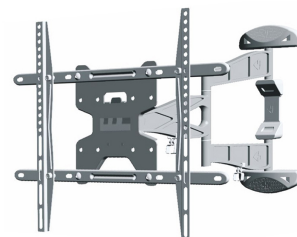

LED-W500SILVER

LED-W500SILVER è un supporto a parete con 3 snodi per schermi LCD/LED/Plasma fino a 60" (152 cm).

SUPPORTO A PARETE NEOMOUNTS BY

Neomounts

Neomounts

SPECIFICAZIONI

GENERALE

Dim. max. schermo*	60
Dim. min. schermo*	32
Distanza dalla parete	4,7 - 49 cm
Massimo VESA	600x400 mm
Minimo VESA	100x100 mm
Modello VESA	100x100 100x200 200x100 200x200 200x300 200x400 300x100 300x200 300x300 400x200 400x300 400x400 400x500 400x600 440x400 500x400 600x200 600x300 600x400
Peso massimo	30
Peso minimo	0
Schermi	1

Il montaggio a parete Neomounts by Newstar, modello LED-W500SILVER consente di collegare uno schermo TV LCD/LED/PLASMA a qualsiasi parete.

Utilizzate un montaggio a parete per sfruttare pienamente le capacità del vostro schermo. Il montaggio a parete è facile da regolare in profondità. È inoltre possibile inclinare lo schermo in senso verticale e orizzontale. Questo crea l'angolo di visione ideale.

I cavi possono essere collocati sul lato inferiore del braccio. Il LED-W500SILVER ha tre punti di articolazione ed è adatto a schermi fino a 60" (152 cm) con una capacità massima di trasporto di 30 kg. Questo prodotto è adatto per schermi con fori VESA da 100x100 fino a 600x400 mm.

Collegate poi lo schermo nella striscia e godetevi pienamente la vostra TV LED. Questo supporto è realizzato in metallo resistente e viene fornito completo di accessori.

LED-W500SILVER

SUPPORTO A PARETE NEOMOUNTS BY