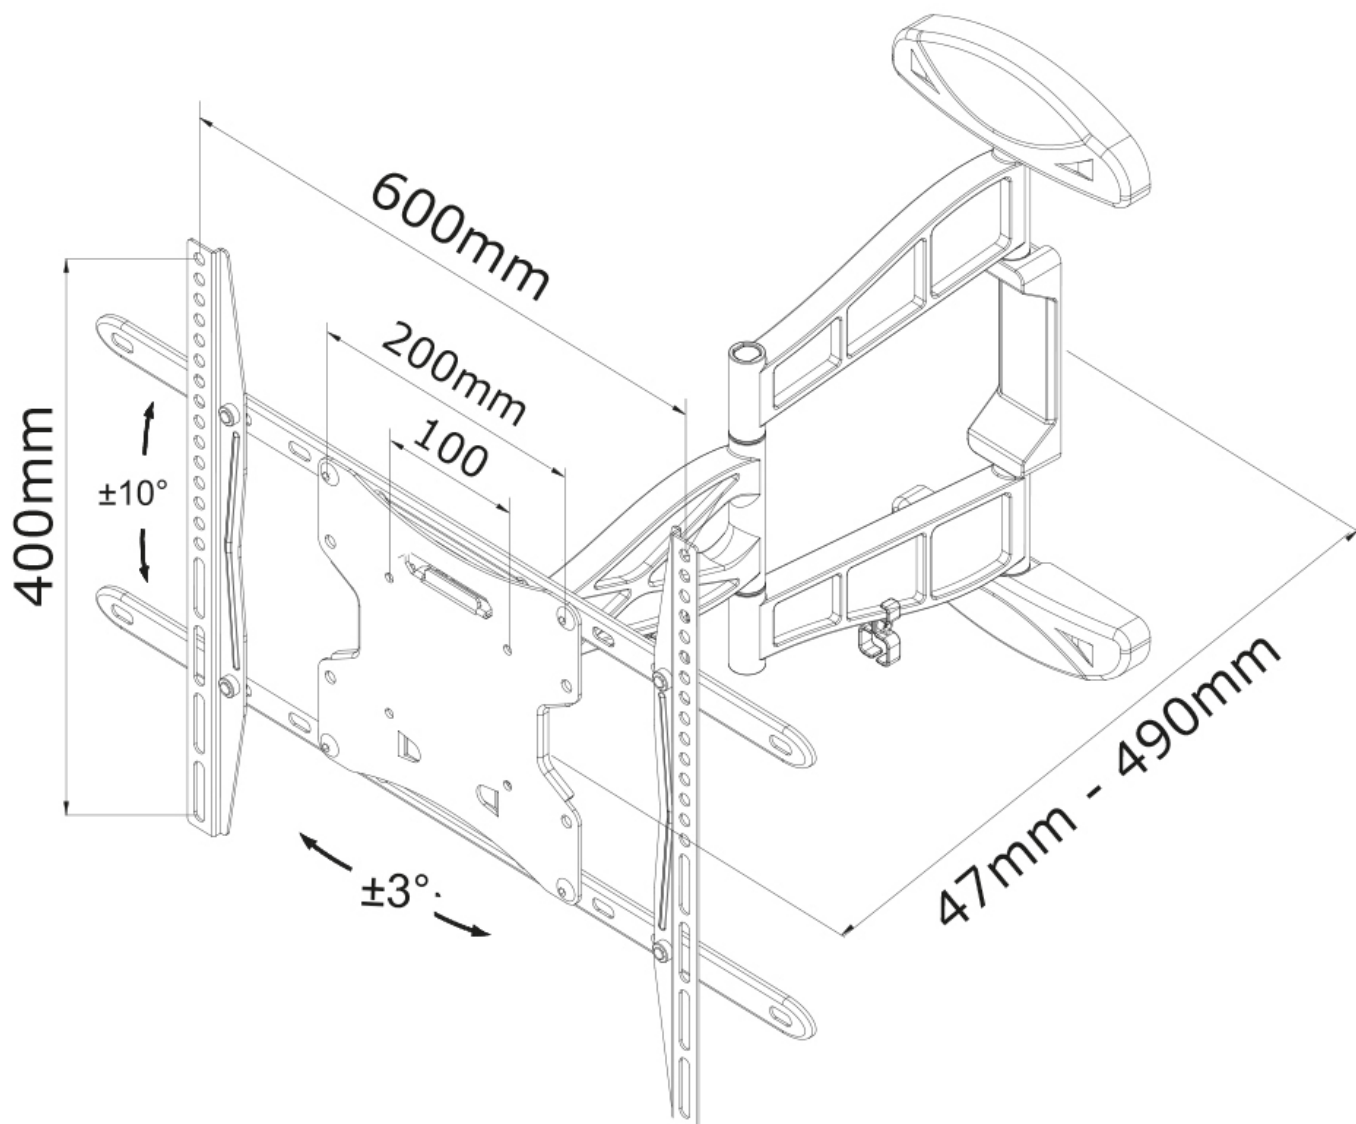

LED-W500

NEOMOUNTS LED-W500 SUPPORTO TV A

Neomounts