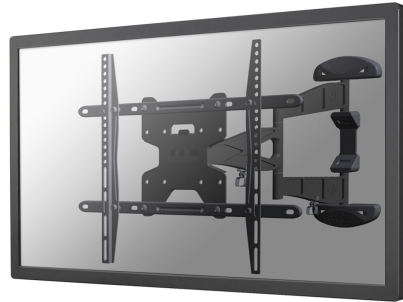

LED-W500

NEOMOUNTS LED-W500 SUPPORTO TV A

SPECIFICAZIONI

GENERALE

Dim. min. schermo*	32 inch
Dim. max. schermo*	60 inch
Peso massimo	30 kg (per schermo)
Schermi	1
Minimo VESA	100x100 mm
Massimo VESA	600x400 mm
Distanza dalla parete	4,7-49 cm

Neomounts

Neomounts

Neomounts LED-W500 Supporto a parete mobilità completa per TV - 32-60" - max 30 kg - VESA 100x100-600x400 - prof. 4,7-49 cm - nero

LED-W500 è un supporto a parete con 3 snodi per schermi LCD/LED/Plasma fino a 60" (152 cm).

Il montaggio a parete Neomounts, modello LED-W500 consente di collegare uno schermo TV LCD/LED/PLASMA a qualsiasi parete. Utilizzate un montaggio a parete per sfruttare pienamente le capacità del vostro schermo. Il montaggio a parete è facile da regolare in profondità. È inoltre possibile inclinare lo schermo in senso verticale e orizzontale. Questo crea l'angolo di visione ideale. I cavi possono essere collocati sul lato inferiore del braccio.

Il LED-W500 ha tre punti di articolazione ed è adatto a schermi fino a 60" (152 cm) con una capacità massima di trasporto di 30 kg. Questo prodotto è adatto per schermi con fori VESA da 100x100 fino a 600x400 mm.