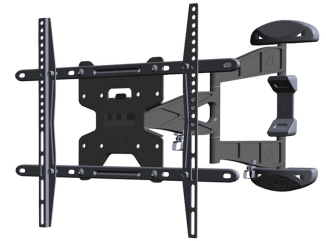

LED-W500

NEOMOUNTS LED-W500 SUPPORTO TV A

SPECIFICAZIONI

GENERALE

Dim. min. schermo*	32 inch
Dim. max. schermo*	60 inch
Peso massimo	30 kg (per schermo)
Schermi	1
Minimo VESA	100x100 mm
Massimo VESA	600x400 mm
Distanza dalla parete	4,7-49 cm

Neomounts

Neomounts

Neomounts LED-W500 Supporto a parete mobilità completa per TV - 32-60" - max 30 kg - VESA 100x100-600x400 - prof. 4,7-49 cm - nero

LED-W500 è un supporto a parete con 3 snodi per schermi LCD/LED/Plasma fino a 60" (152 cm).

Il montaggio a parete Neomounts, modello LED-W500 consente di collegare uno schermo TV LCD/LED/PLASMA a qualsiasi parete. Utilizzate un montaggio a parete per sfruttare pienamente le capacità del vostro schermo. Il montaggio a parete è facile da regolare in profondità. È inoltre possibile inclinare lo schermo in senso verticale e orizzontale. Questo crea l'angolo di visione ideale. I cavi possono essere collocati sul lato inferiore del braccio.

Il LED-W500 ha tre punti di articolazione ed è adatto a schermi fino a 60" (152 cm) con una capacità massima di trasporto di 30 kg. Questo prodotto è adatto per schermi con fori VESA da 100x100 fino a 600x400 mm.