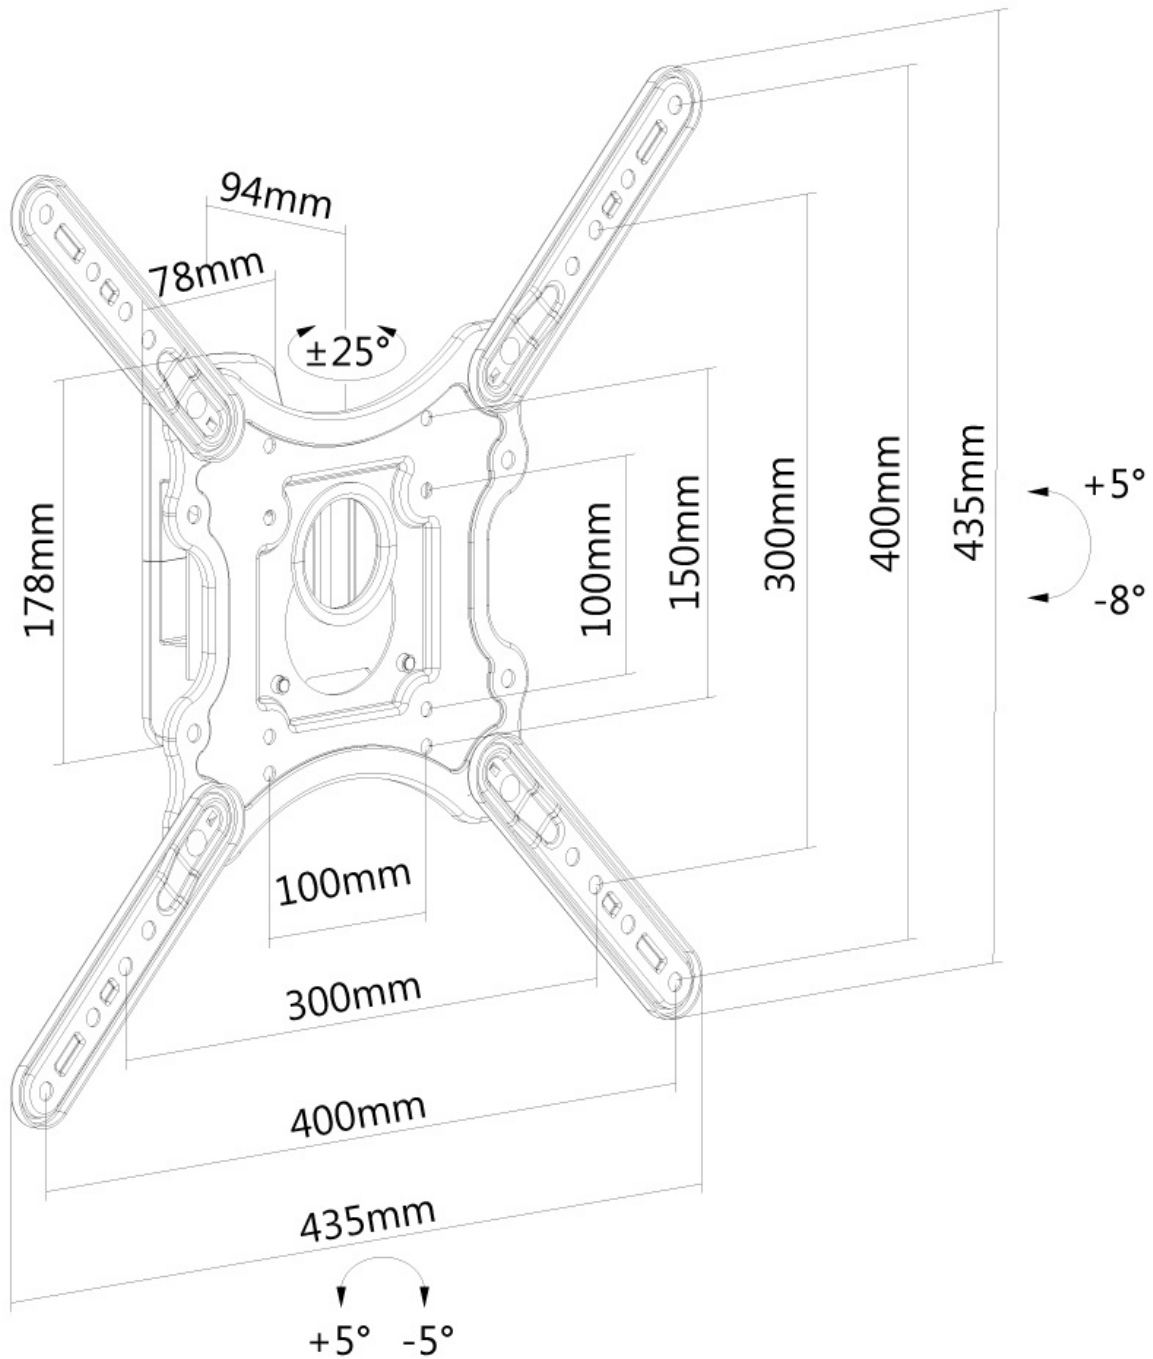

LED-W410BLACK

SUPPORTO A PARETE NEOMOUNTS PER TV

Neomounts