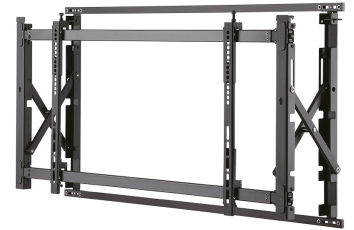

LED-VW1750BLACK

NEOMOUNTS LED-VW1750BLACK SUPPORTO

SPECIFICAZIONI

GENERALE

Dim. min. schermo*	32 inch
Dim. max. schermo*	55 inch
Peso minimo	0 kg (per schermo)
Peso massimo	35 kg (per schermo)
Schermi	1
Minimo VESA	200x200 mm
Massimo VESA	600x400 mm
Distanza dalla parete	4,9-22,3 cm

FUNZIONALITÀ

Tipologia	Fisso
Regolazione altezza	54 cm
Regolazione della larghezza	101 cm
Regolazione della profondità	4,9-22,3 cm
Bloccabile	Non bloccabile
Tipo di regolazione	Microregolazione
Regolazione del video wall	Pull-out

Neomounts

Neomounts

Neomounts LED-VW1750BLACK Supporto videowall da parete - 32-55" - max 35 kg - VESA 200x200-600x400 - prof. 4,9-22,3 cm - Pull-out - microregolazione - nero

Il montaggio a parete Neomounts, modello LED-VW1750BLACK è realizzato appositamente per la creazione di video wall e consente di collegare uno schermo TV LCD/LED/PLASMA a qualsiasi parete con una distanza dal muro di soli 5 cm in modo da creare un piacevole effetto quadro.

La facile installazione consente di montare la striscia orizzontale sulla parete e i due ganci sul retro dello schermo per poterlo collegare. Realizzato in metallo resistente, verrà consegnato compreso di tutto il materiale di installazione necessario per creare il vostro video wall.