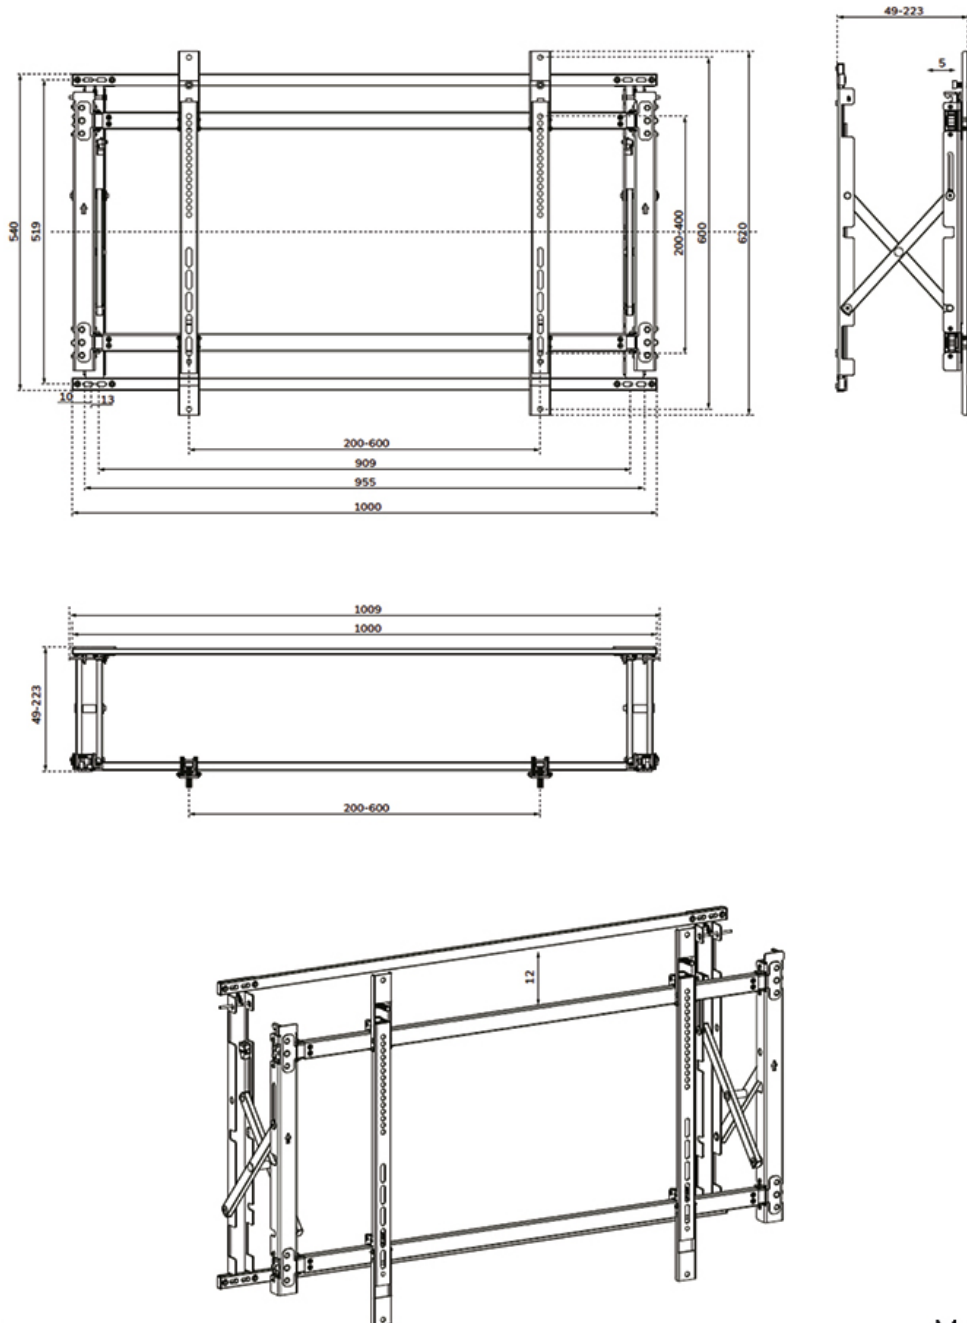

LED-VW1750BLACK

NEOMOUNTS LED-VW1750BLACK SUPPORTO

Landscape

Neomounts

Measuring unit: mm