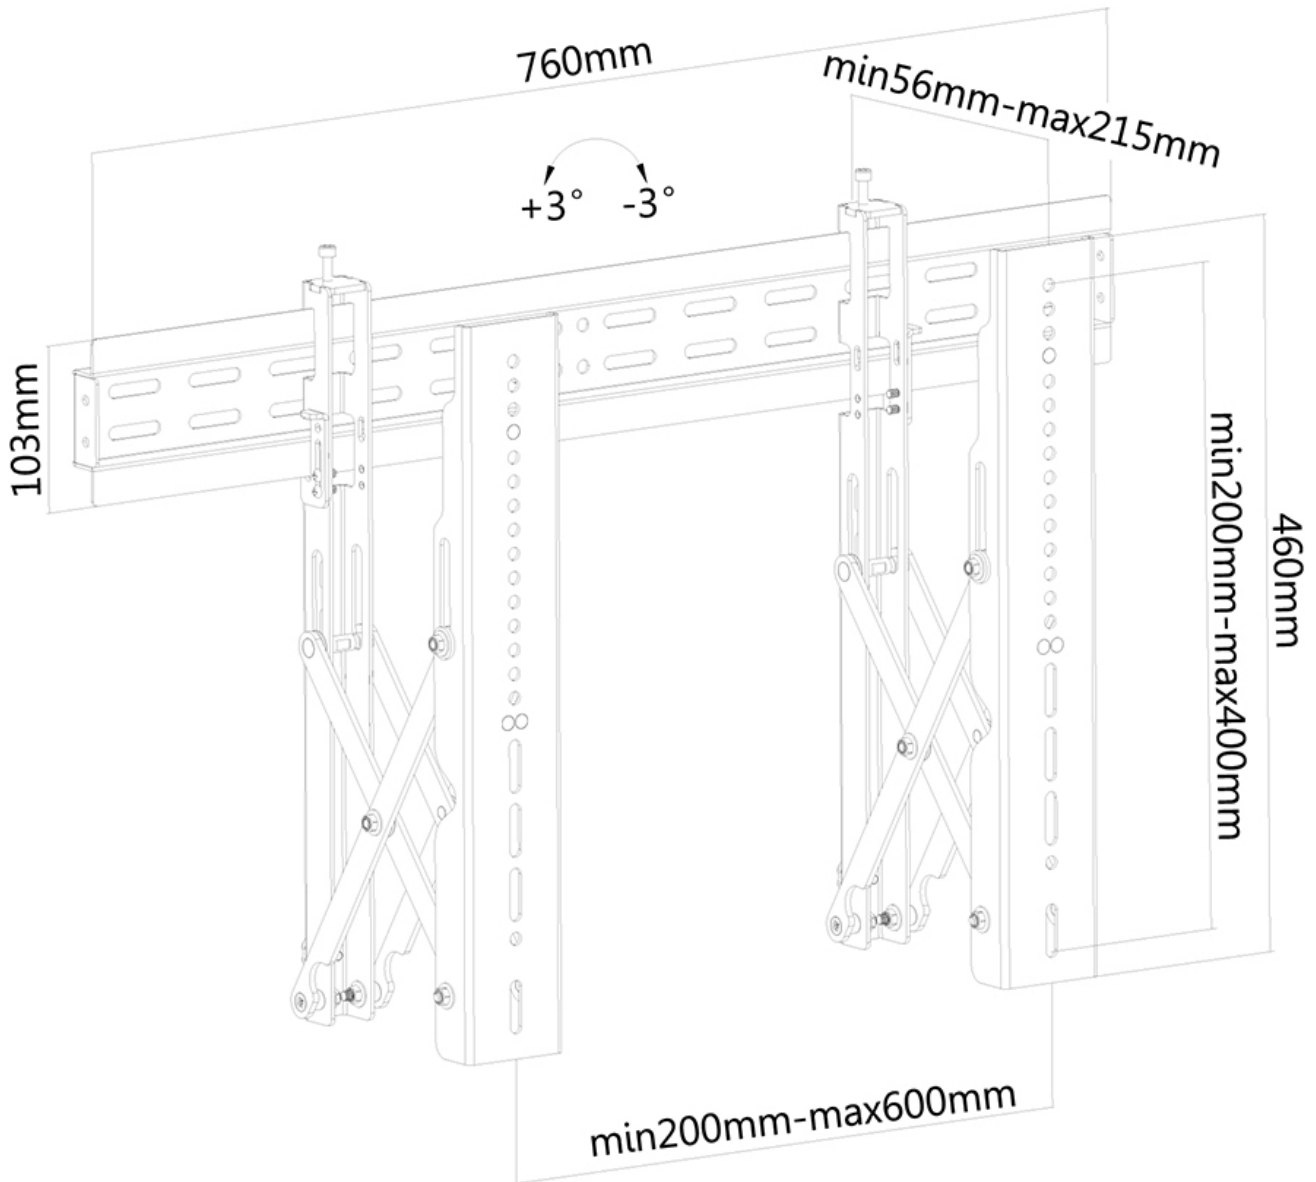

LED-VW1000BLACK

NEOMOUNTS LED-VW1000BLACK SUPPORTO

Neomounts