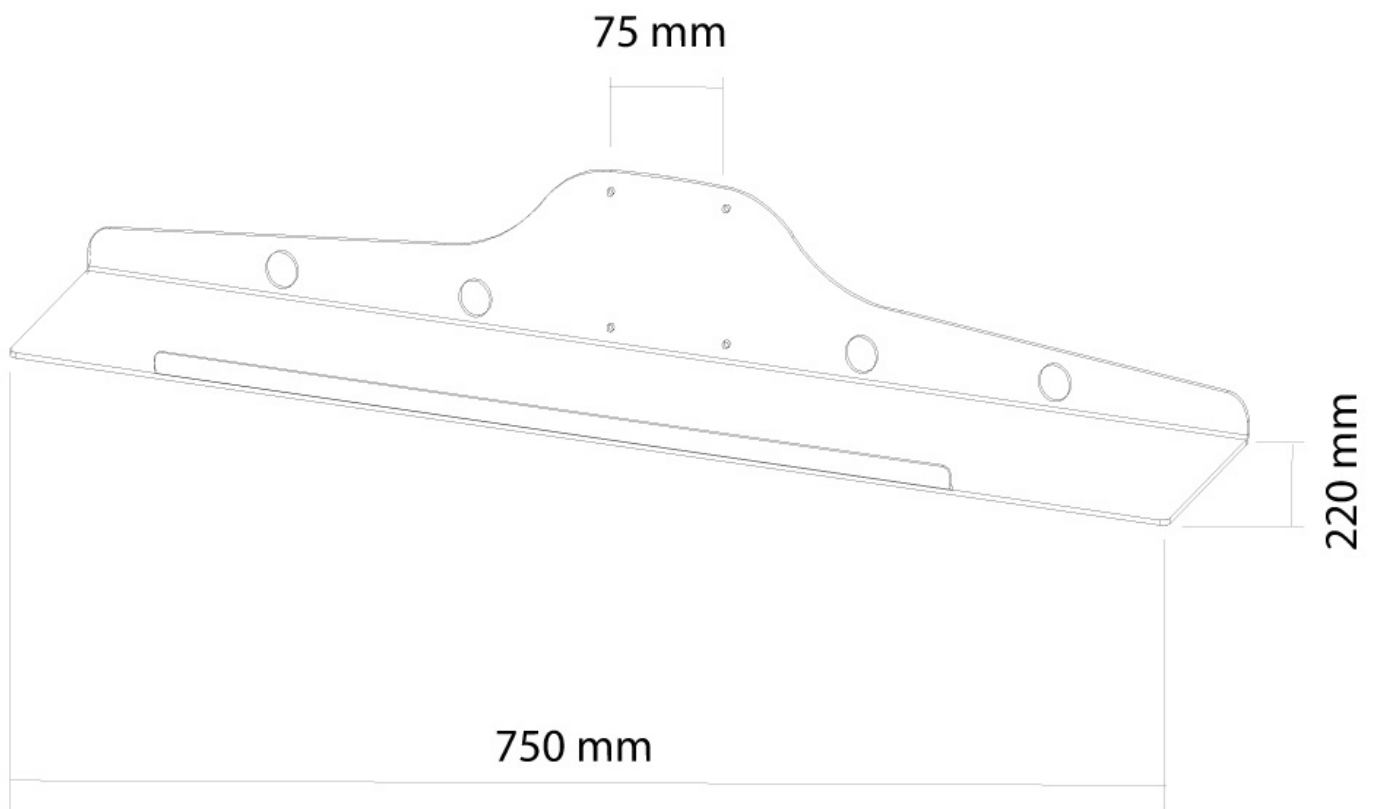

KEYB-V100

NEOMOUNTS KEYB-V100 PORTATASTIERA E

Neomounts