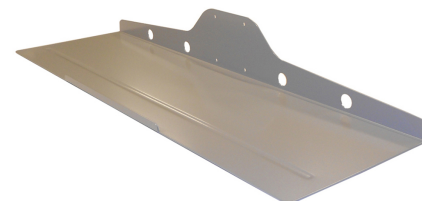

KEYB-V100

NEOMOUNTS KEYB-V100 PORTATASTIERA E

SPECIFICAZIONI

GENERALE

| | |
|--------------|---------------------|
| Peso minimo | 0 kg (per schermo) |
| Peso massimo | 10 kg (per schermo) |
| Schermi | 1 |
| Minimo VESA | 75x75 mm |
| Massimo VESA | 75x75 mm |

FUNZIONALITÀ

| | |
|------------------------------|---------|
| Tipologia | Fisso |
| Regolazione della larghezza | 75 cm |
| Regolazione della profondità | 23 cm |
| Tipo di regolazione | Nessuno |

INFORMAZIONI

Neomounts

Neomounts

Neomounts KEYB-V100 Portatastiera e portamouse - max 10 kg - VESA 75x75 - larg. 75 cm - combinabile con KEYB-V100RACK - argento

Il porta tastiera e mouse Neomounts, modello KEYB-V100 consente di collegare una tastiera e un mouse a soffitto, scrivania, pavimento o parete. È possibile scegliere i prodotti da combinare più adatti alla vostra situazione per poi installare la tastiera, il mouse e il monitor.

Nel nostro esempio trovate il supporto da scrivania FPMA-D940HC combinato con il porta tastiera/mouse KEYB-V100 (75x23 cm) e la piastra di giunzione KEYB-V100RACK. Questo sistema utilizza fori VESA modello 75x75 mm rendendo possibile il montaggio su ogni braccio porta monitor Neomounts più adatto alle vostre esigenze. Combinazioni di tastiere, mouse e schermi LCD sono semplicemente possibili.