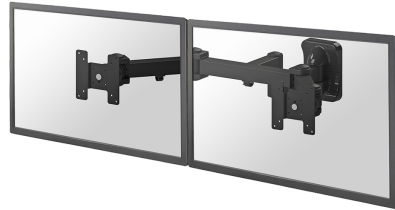

FUNZIONALITÀ

Tipologia	Inclinazione Ruotare Girare Mobilità completa
Inclinazione (gradi)	180°
Perno (gradi)	180°
Rotazione (gradi)	360°
Tipo di regolazione	Nessuno

INFORMAZIONI

Colore	Nero
Materiale principale	Acciaio
Garanzia	5 anni
EAN code	8717371444945

Neomounts

Neomounts

Neomounts FPMA-W960D Supporto a parete mobilità completa per monitor/TV 2 schermi - 10-27" - max 6 kg/schermo - VESA 75x75-100x100 - prof. 20,7-47 cm - nero

Il montaggio a parete Neomounts, modello FPMA-W960D consente di collegare due schermo LCD/LED/TFT sul muro.

Utilizzate un montaggio a parete per sfruttare pienamente le capacità del vostro schermo. Il montaggio a parete è facile da regolare in profondità. È inoltre possibile inclinare lo schermo in senso verticale, orizzontale e farlo ruotare.

Questo crea l'angolo di visione ideale riducendo il rischio di mal di schiena e al collo. I cavi possono essere collocati sul lato inferiore del braccio.

Il supporto FPMA-W960D ha tre punti di articolazione ed è adatto a 2 schermi fino a 27" (69 cm) con una capacità massima di trasporto di 6 kg. Questo prodotto è adatto per schermi con fori VESA modello 75x75 e 100x100mm. Per una diversa (più grande) foratura, si può combinare con una delle nostre piastre di adattamento VESA.