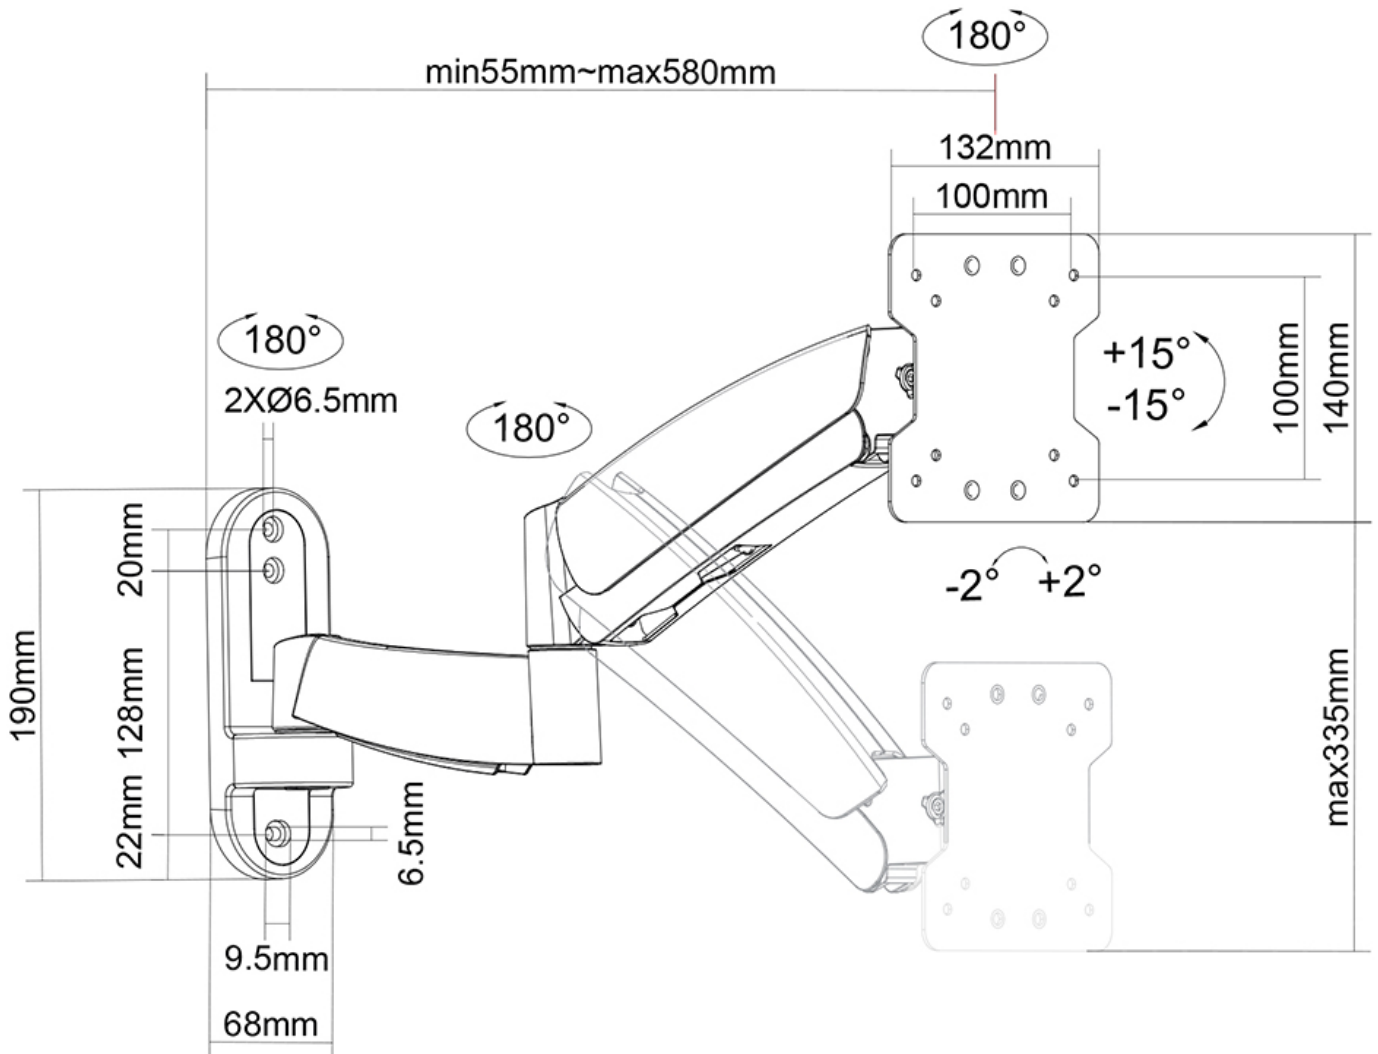

FPMA-W955

SUPPORTO A PARETE NEOMOUNTS PER

Neomounts