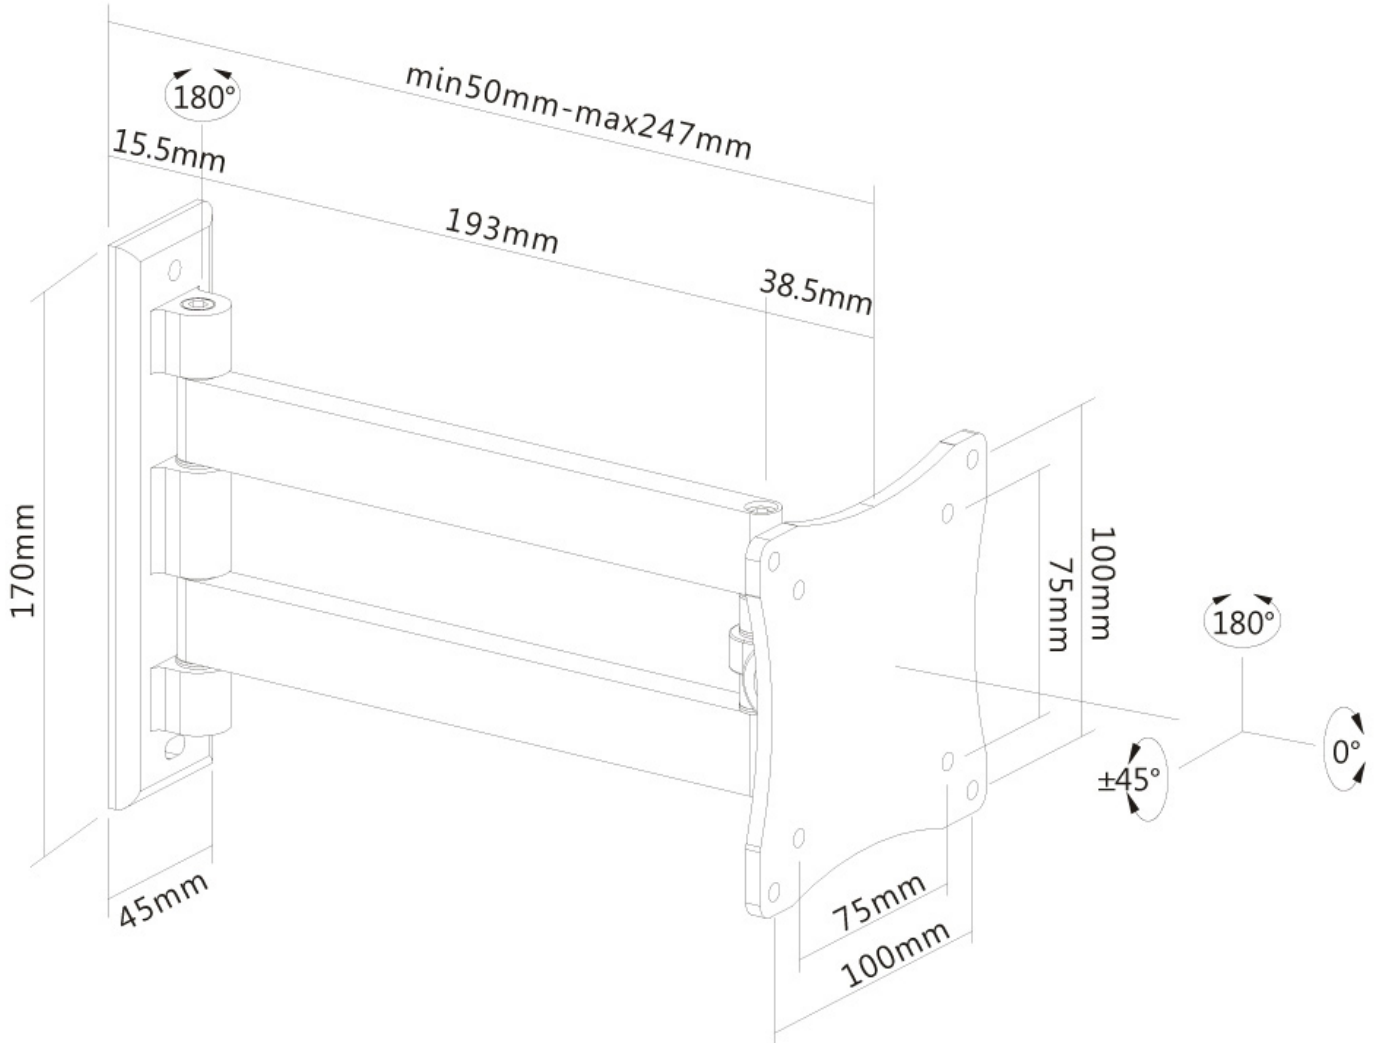

FPMA-W820

NEOMOUNTS FPMA-W820 SUPPORTO

Neomounts