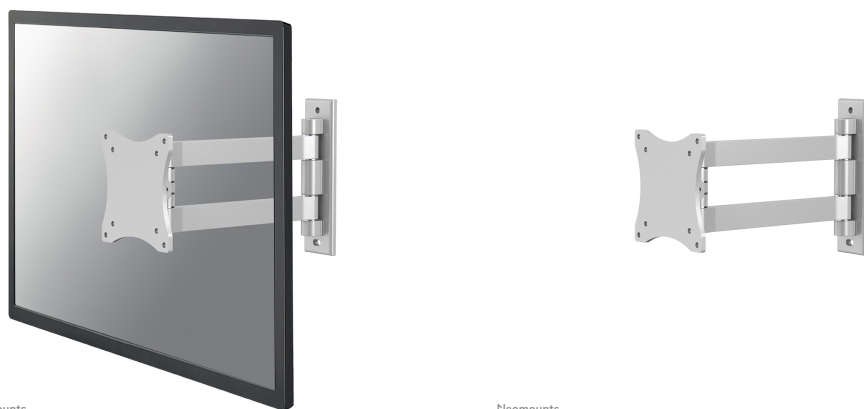

FUNZIONALITÀ

Tipologia	Mobilità completa
	Inclinazione
	Girare
Inclinazione (gradi)	90°
Perno (gradi)	180°
Tipo di regolazione	Nessuno

INFORMAZIONI

Colore	Nero
Materiale principale	Alluminio
Garanzia	5 anni
EAN code	8717371441241

Neomounts FPMA-W820 Supporto a parete mobilità completa per monitor/TV - 10-27" - max 15 kg - VESA 75x75-100x100 - prof. 5-25 cm - argento

Il montaggio a parete Neomounts, modello FPMA-W820 consente di collegare uno schermo LCD/LED/TFT sul muro.

Utilizzate un montaggio a parete per sfruttare pienamente le capacità del vostro schermo. Il montaggio a parete è facile da regolare. È inoltre possibile inclinare lo schermo in senso verticale e orizzontale. Questo crea l'angolo di visione ideale riducendo il rischio di mal di schiena e al collo.

Il supporto FPMA-W820 ha due punti di articolazione ed è adatto a schermi fino a 27" (69 cm) con una capacità massima di trasporto di 15 kg. Questo prodotto è adatto per schermi con fori VESA modello 75x75, 100x100 mm. Per una diversa (più grande) foratura, si può combinare con una delle nostre piastre di adattamento VESA.