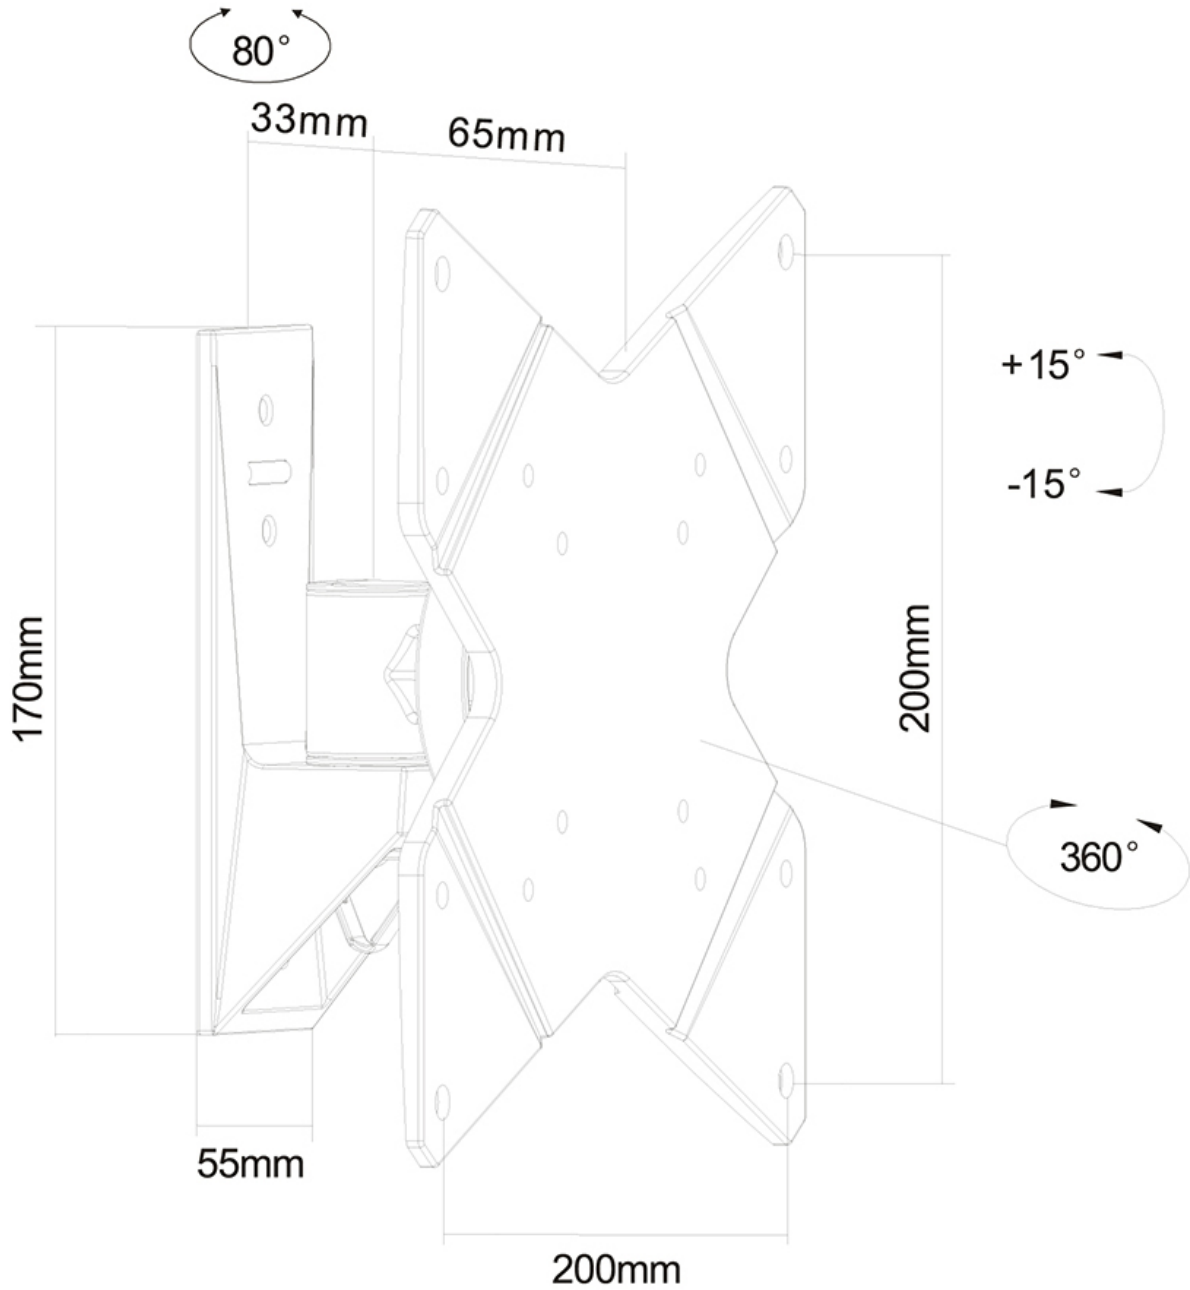

FPMA-W815

NEOMOUNTS FPMA-W815 SUPPORTO

Neomounts