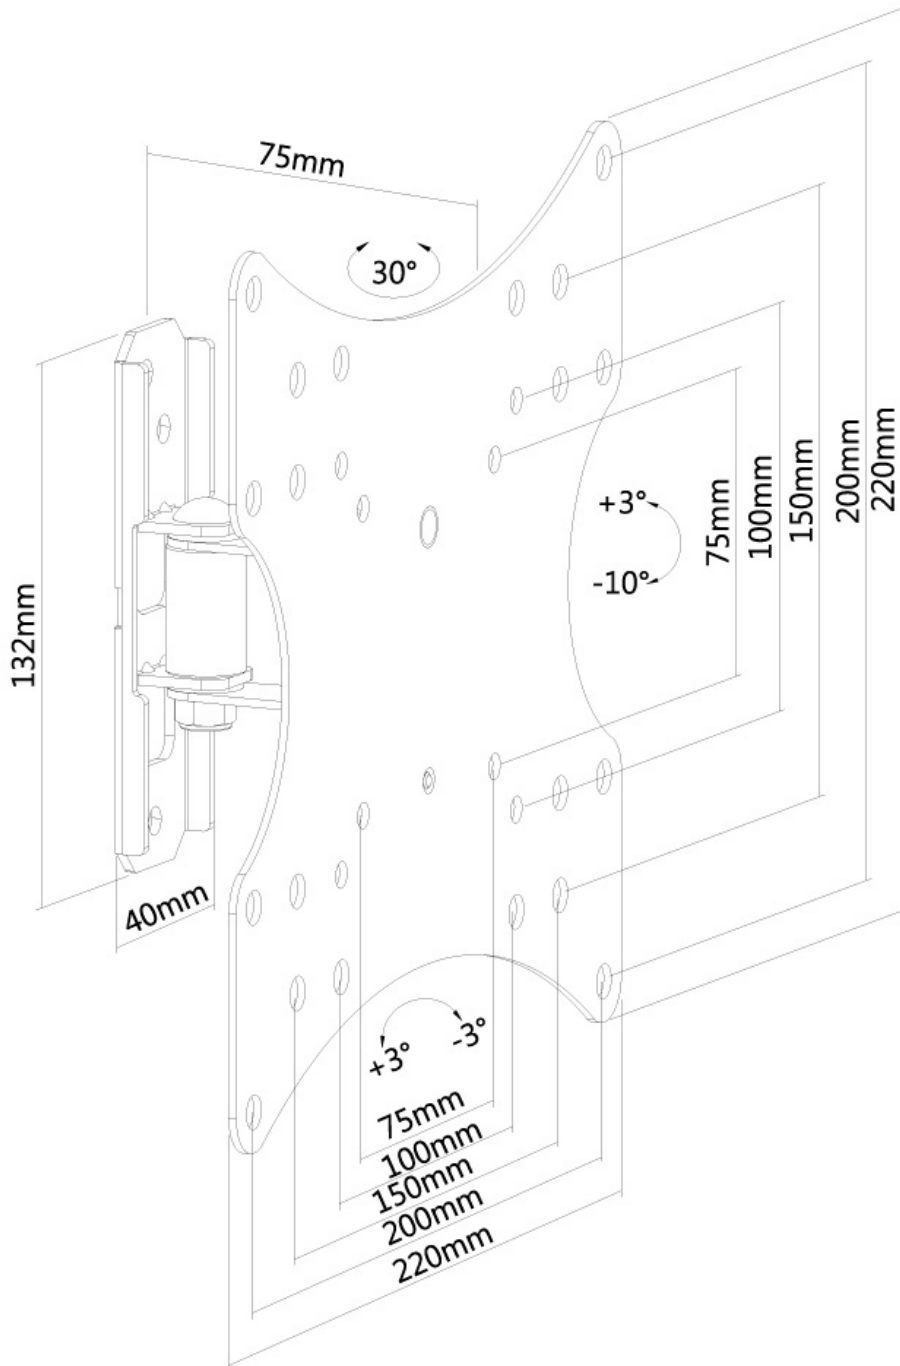

FPMA-W115BLACK

NEOMOUNTS FPMA-W115BLACK SUPPORTO

Neomounts