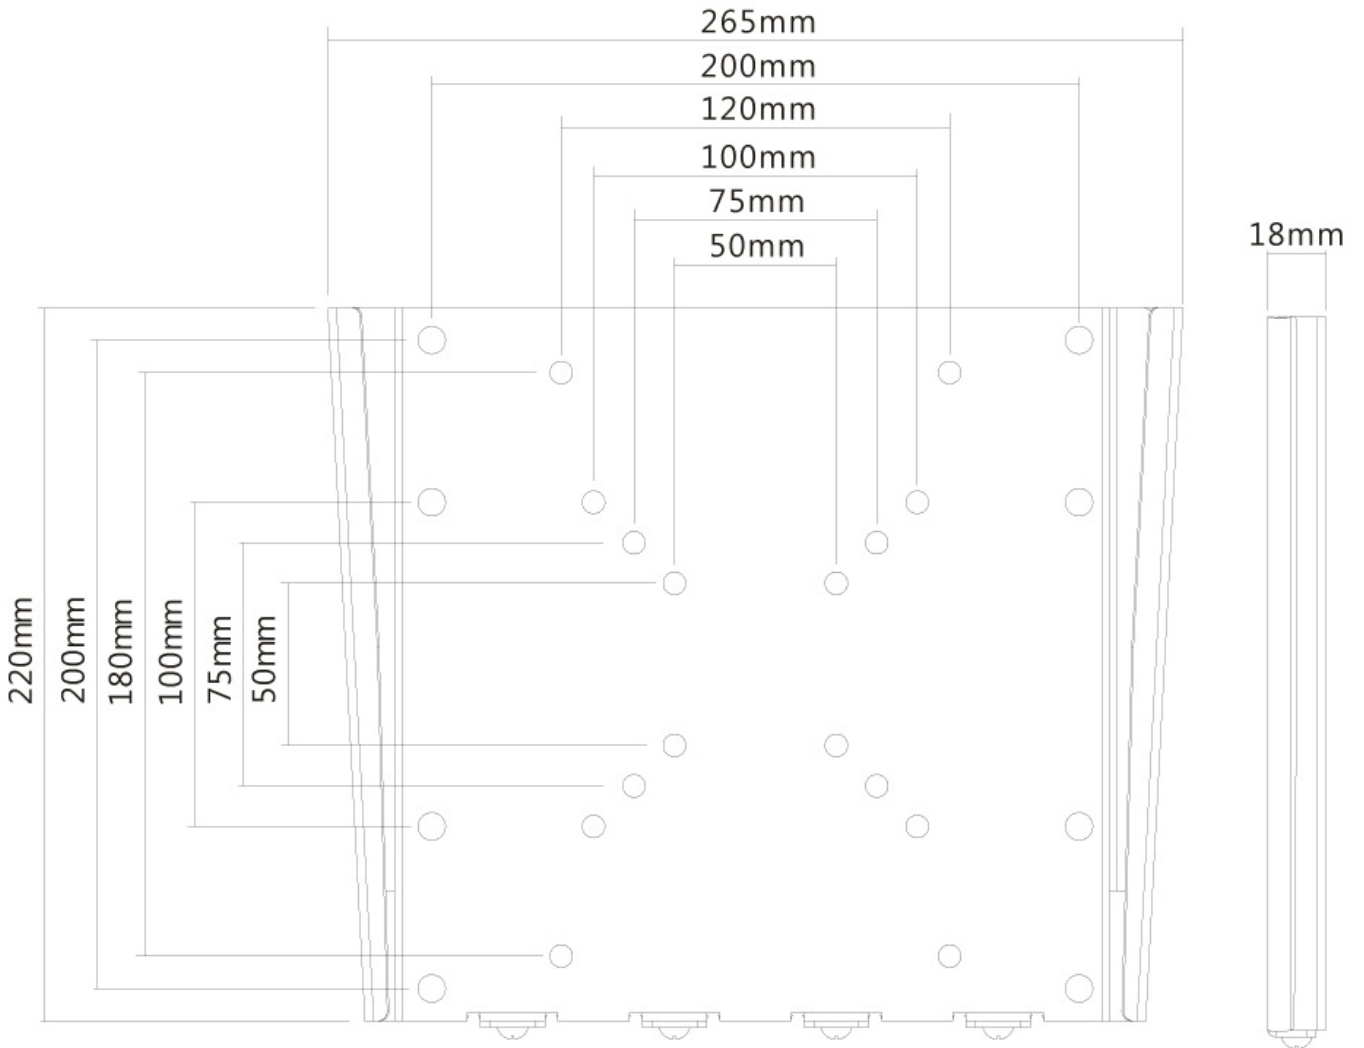

FPMA-W110

NEOMOUNTS FPMA-W110 SUPPORTO TV A

Neomounts