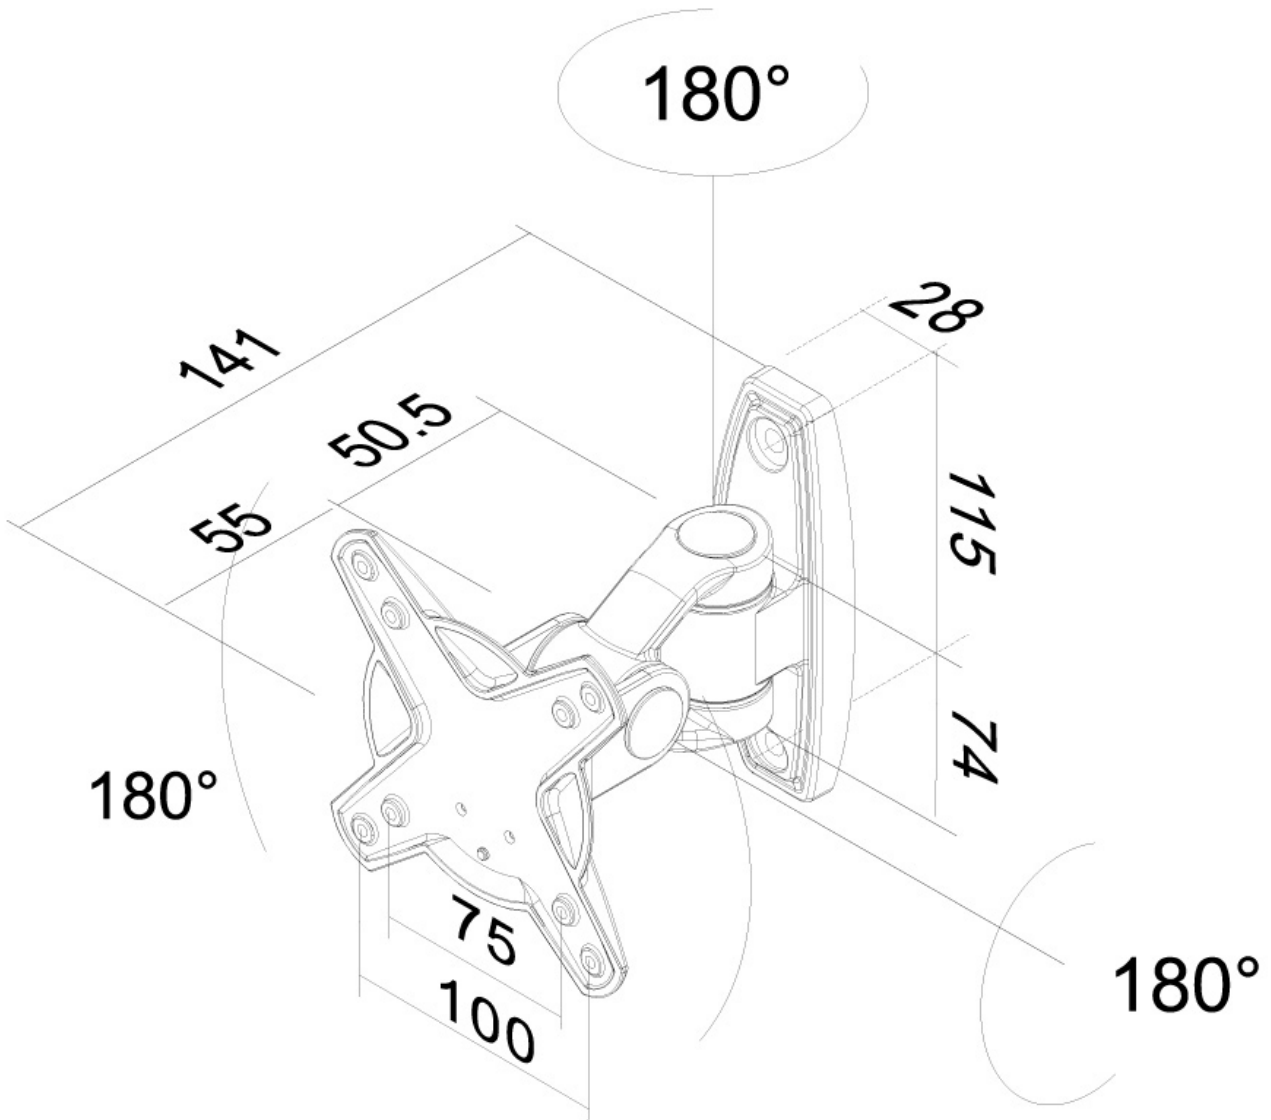

FPMA-W1010

NEOMOUNTS FPMA-W1010 SUPPORTO

Neomounts

Measuring unit: mm