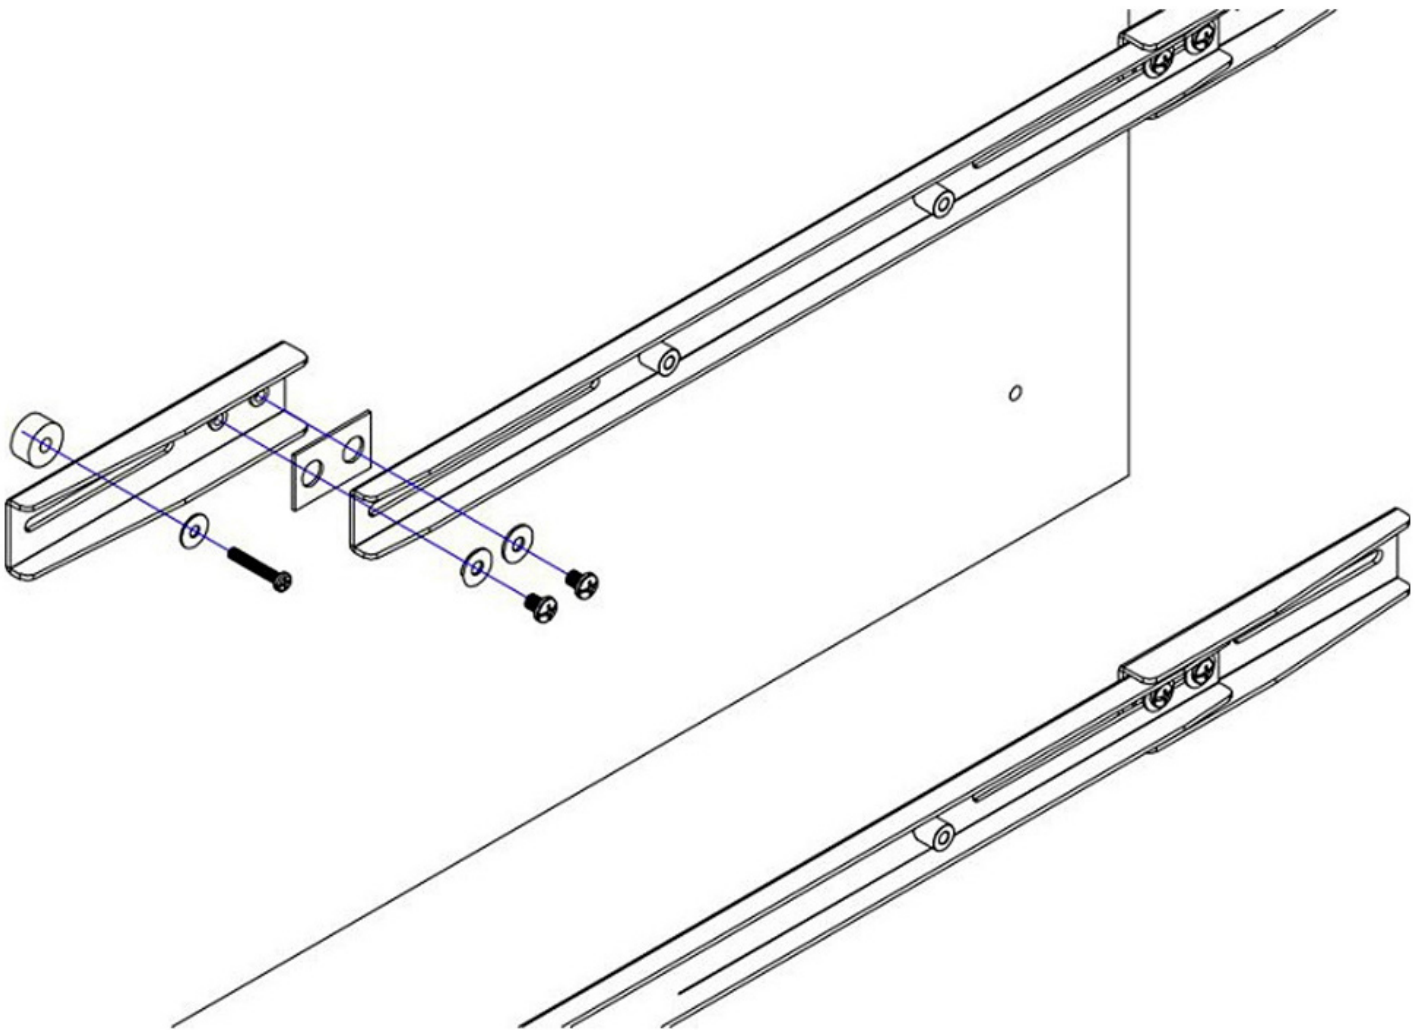

FPMA-VESA800

NEOMOUNTS FPMA-VESA800 ADATTATORE

SPECIFICAZIONI

GENERALE

Dim. min. schermo*	27 inch
Dim. max. schermo*	60 inch
Peso minimo	0 kg (per schermo)
Peso massimo	50 kg (per schermo)
Schermi	1
Minimo VESA	600x450 mm
Massimo VESA	800x450 mm

Neomounts

Neomounts FPMA-VESA800 Adattatore VESA - 27-60" - max 50 kg - VESA - 600x450-800x450 - adatto per PLASMA-M1200/M1800E - argento

Le fascette di adattamento Neomounts, modello FPMA-VESA800 consente di ingrandire un modello di foro VESA 600x450 mm in 800x450 mm per i supporti da pavimento PLASMA-M1200 è PLASMA-M1800E.

Adatto a schermi fino a 60" (150 cm) con una capacità massima di trasporto di 50 kg.

La piastra di adattamento è di soli 4 mm di profondità e viene fornita con tutti i suppellettili.

FPMA-VESA800

NEOMOUNTS FPMA-VESA800 ADATTATORE