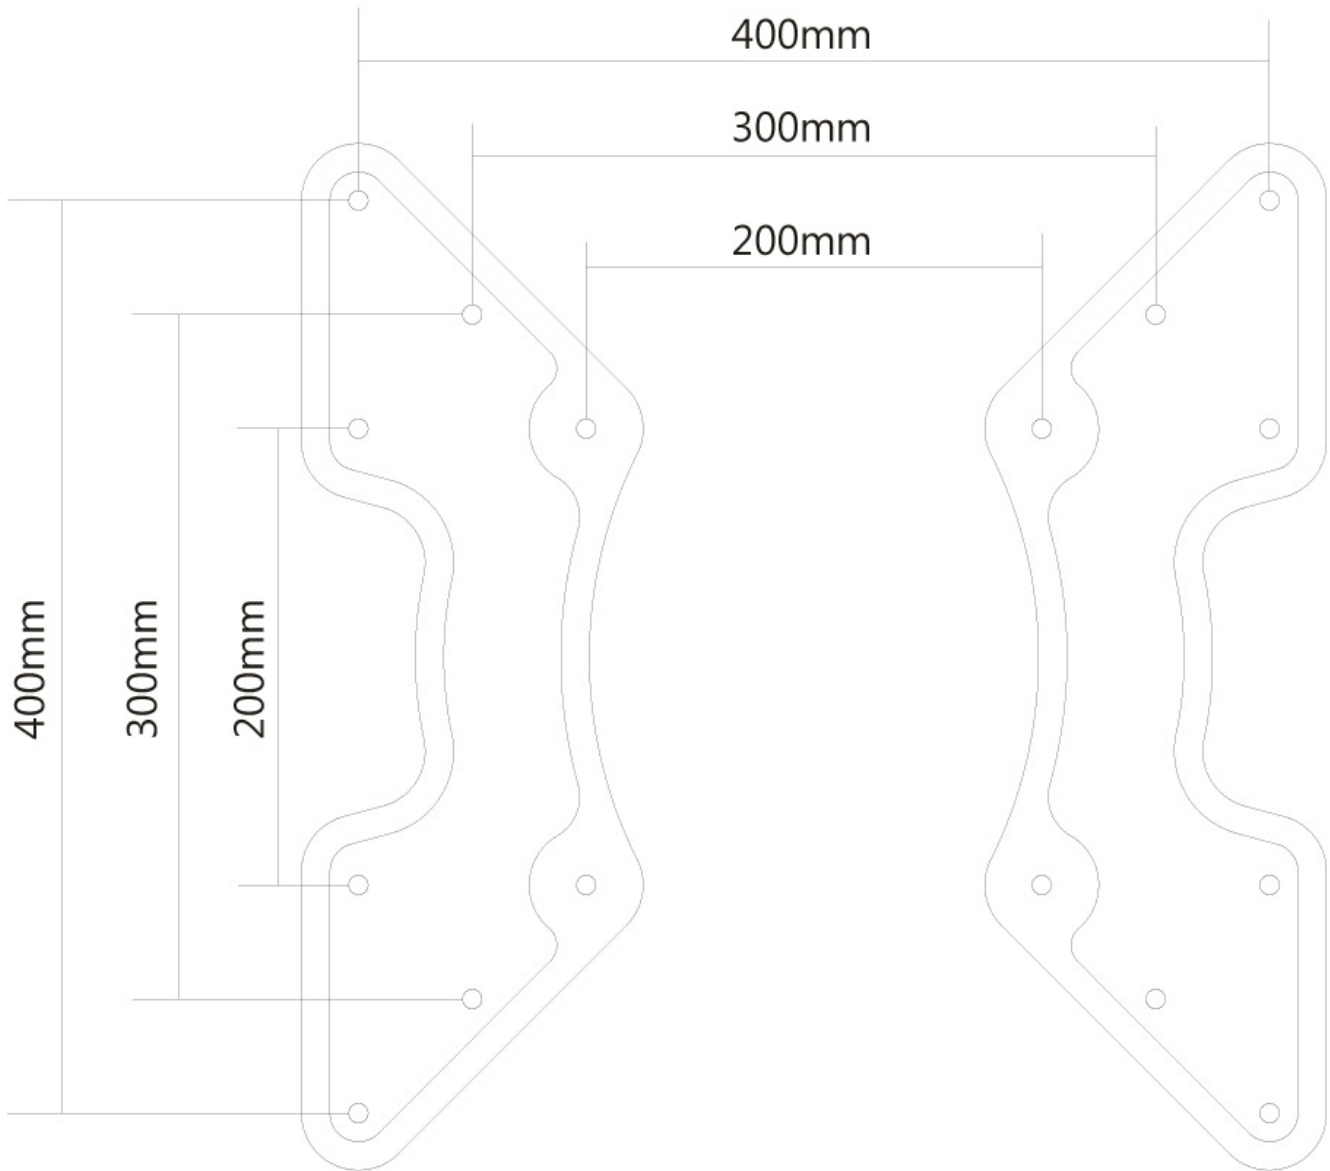

FPMA-VESA440

NEOMOUNTS FPMA-VESA440 ADATTATORE

SPECIFICAZIONI

GENERALE

Dim. min. schermo*	27 inch
Dim. max. schermo*	60 inch
Peso minimo	0 kg (per schermo)
Peso massimo	35 kg (per schermo)
Schermi	1
Minimo VESA	200x200 mm
Massimo VESA	400x400 mm

FUNZIONALITÀ

Tipologia	Fisso
Tipo di regolazione	Nessuno

INFORMAZIONI

Colore	Nero
Materiale principale	Acciaio
Garanzia	5 anni
EAN code	8717371444716

*Nota: le dimensioni in pollici segnalate sono solo indicative, combinate con il peso e le dimensioni VESA. Il peso massimo e la dimensione VESA sono restrizioni assolute per i prodotti e non devono essere superati.

Neomounts

Neomounts FPMA-VESA440 Adattatore VESA - 27-60" - max 35 kg - VESA - 200x200-400x400 - nero

La piastra di adattamento Neomounts, modello FPMA-VESA440 consente di ingrandire modelli di foro VESA più piccoli es 200x200 in 300x300, 400x200 e 400x400 mm.

Adatto a schermi fino a 60" (152 cm) con una capacità massima di trasporto di 35 kg.

La piastra di adattamento è di soli 3 mm di profondità e viene fornita con tutti i suppellettili.

FPMA-VESA440

NEOMOUNTS FPMA-VESA440 ADATTATORE