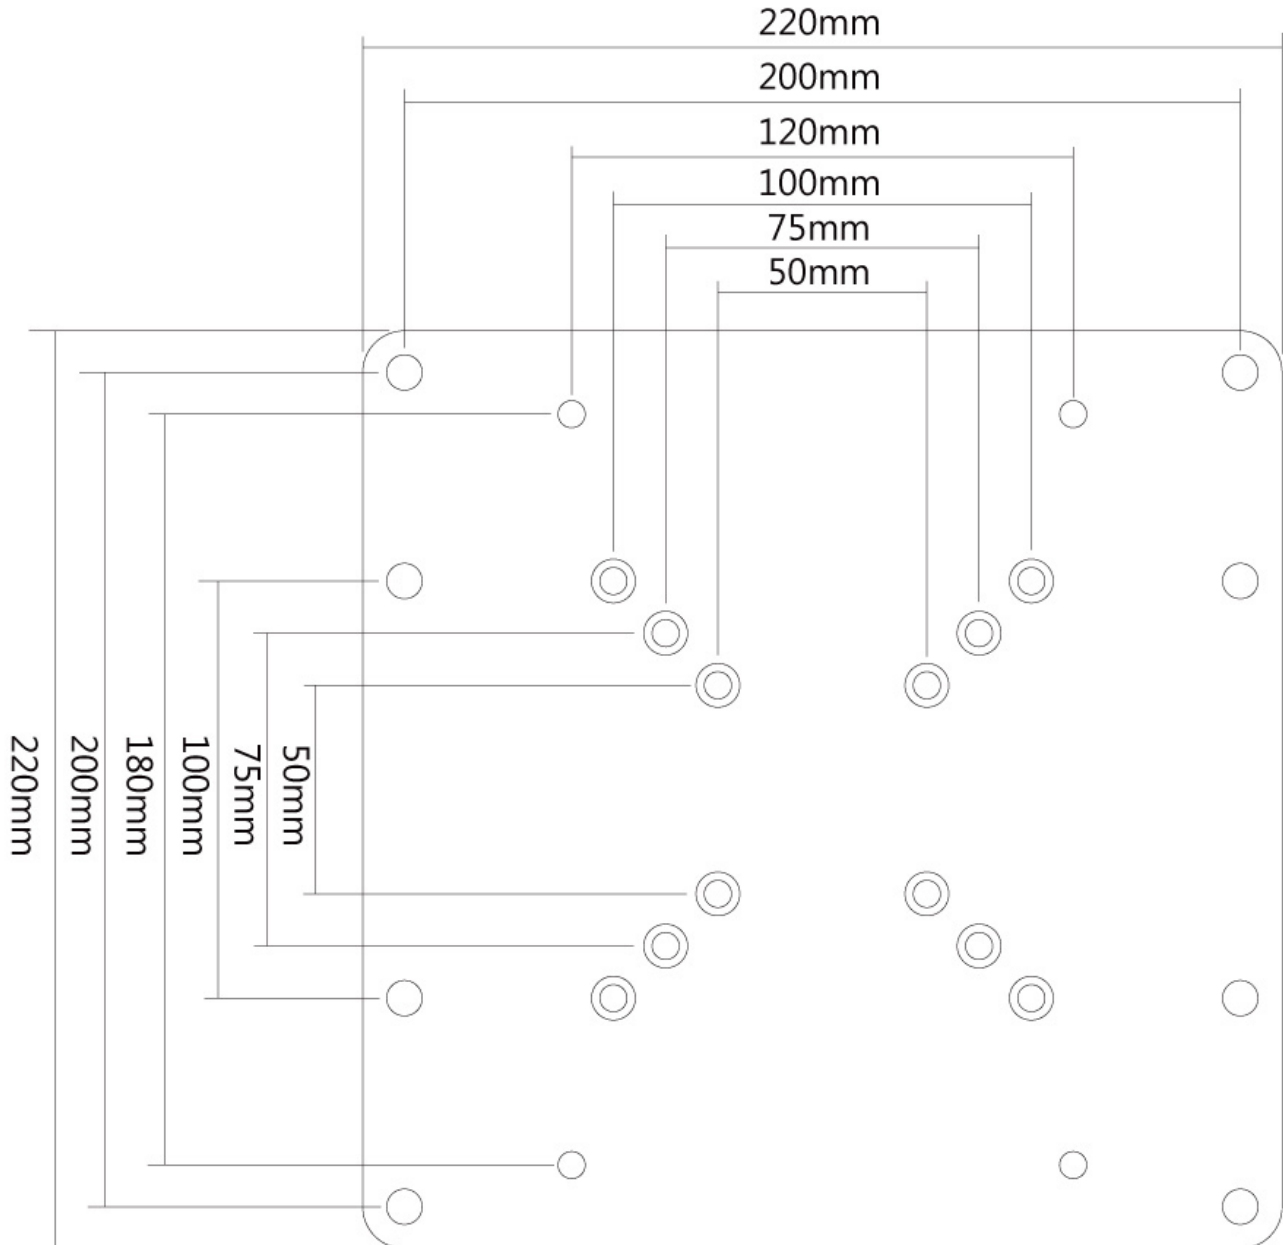

FPMA-VESA200

NEOMOUNTS FPMA-VESA200 ADATTATORE

SPECIFICAZIONI

GENERALE

Dim. min. schermo*	22 inch
Dim. max. schermo*	42 inch
Peso minimo	0 kg (per schermo)
Peso massimo	35 kg (per schermo)
Schermi	1
Minimo VESA	50x50 mm
Massimo VESA	200x200 mm

FUNZIONALITÀ

Tipologia	Fisso
Tipo di regolazione	Nessuno

INFORMAZIONI

Colore	Nero
Materiale principale	Acciaio
Garanzia	5 anni
EAN code	8717371441302

*Nota: le dimensioni in pollici segnalate sono solo indicative, combinate con il peso e le dimensioni VESA. Il peso massimo e la dimensione VESA sono restrizioni assolute per i prodotti e non devono essere superati.

Neomounts

Neomounts FPMA-VESA200 Adattatore VESA - 22-42" - max 35 kg - VESA - 50x50-200x200 - argento

La piastra di adattamento Neomounts, modello FPMA-VESA200 consente di ingrandire modelli di foro VESA più piccoli (es. 50x50 75x75 100x100 mm) in 200x100, 180x120 e 200x200 mm.

Adatto a schermi fino a 42" (105 cm) con una capacità massima di trasporto di 35 kg.

La piastra di adattamento è di soli 3 mm di profondità e viene fornita con tutti i suppellettili.

FPMA-VESA200

NEOMOUNTS FPMA-VESA200 ADATTATORE