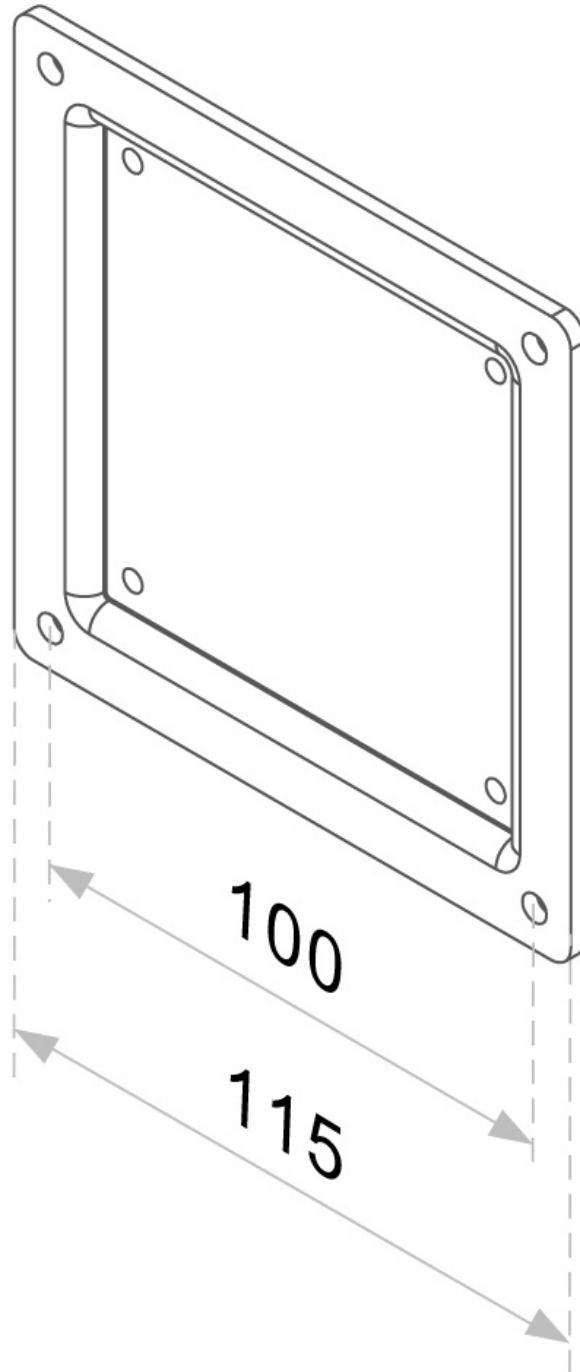

FPMA-VESA100

NEOMOUNTS FPMA-VESA100 ADATTATORE

Neomounts

Measuring unit: mm