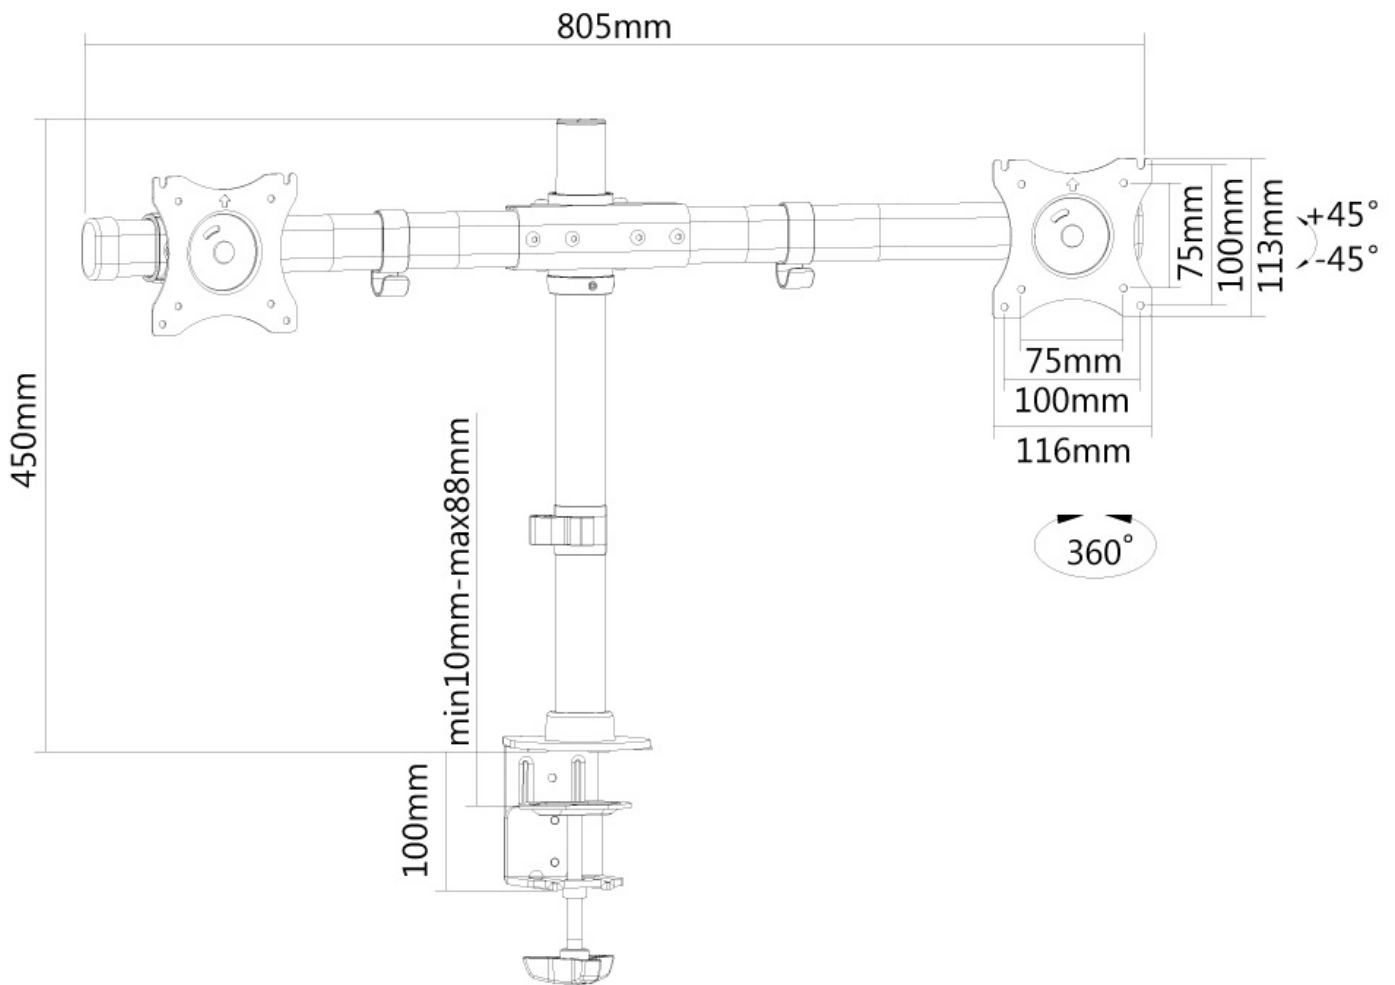

FPMA-DCB100DBLACK NEOMOUNTS FPMA-DCB100DBLACK BRACCIO

Neomounts