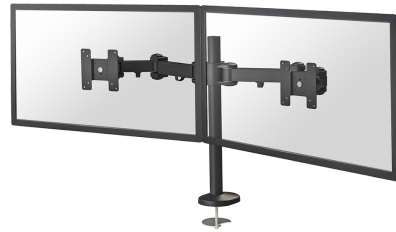

FPMA-D960DG

NEOMOUNTS FPMA-D960DG BRACCIO PER

SPECIFICAZIONI

GENERALE

Dim. min. schermo*	10 inch
Dim. max. schermo*	27 inch
Peso minimo	0 kg (per schermo)
Peso massimo	8 kg (per schermo)
Schermi	2
Minimo VESA	75x75 mm
Massimo VESA	100x100 mm
Banco di montaggio	Occhiello

FUNZIONALITÀ

Tipologia	Inclinazione Ruotare Girare Mobilità completa
Regolazione altezza	0-45 cm
Regolazione della profondità	10-43 cm
Inclinazione (gradi)	180°
Perno (gradi)	180°
Rotazione (gradi)	360°
Tipo di regolazione	Manuale

Neomounts

Neomounts

Neomounts FPMA-D960DG Braccio per monitor 2 schermi - 10-27" - 0-8 kg/schermo - nero

Questo braccio porta monitor Neomounts, modello FPMA-D960DG consente di collegare due schermi LCD/LED/TFT su di una scrivania con la modalità di fissaggio su piano attraverso una vite centrale.

Utilizzate un braccio porta monitor per sfruttare pienamente le capacità del vostro schermo. Il braccio è facile da regolare in altezza e profondità. È inoltre possibile inclinare lo schermo in senso verticale, orizzontale e farlo ruotare; questo crea la posizione ergonomica di lavoro ideale riducendo il rischio di mal di schiena e al collo. I cavi possono essere collocati sulla parte inferiore del braccio orizzontale e su quella verticale del palo.