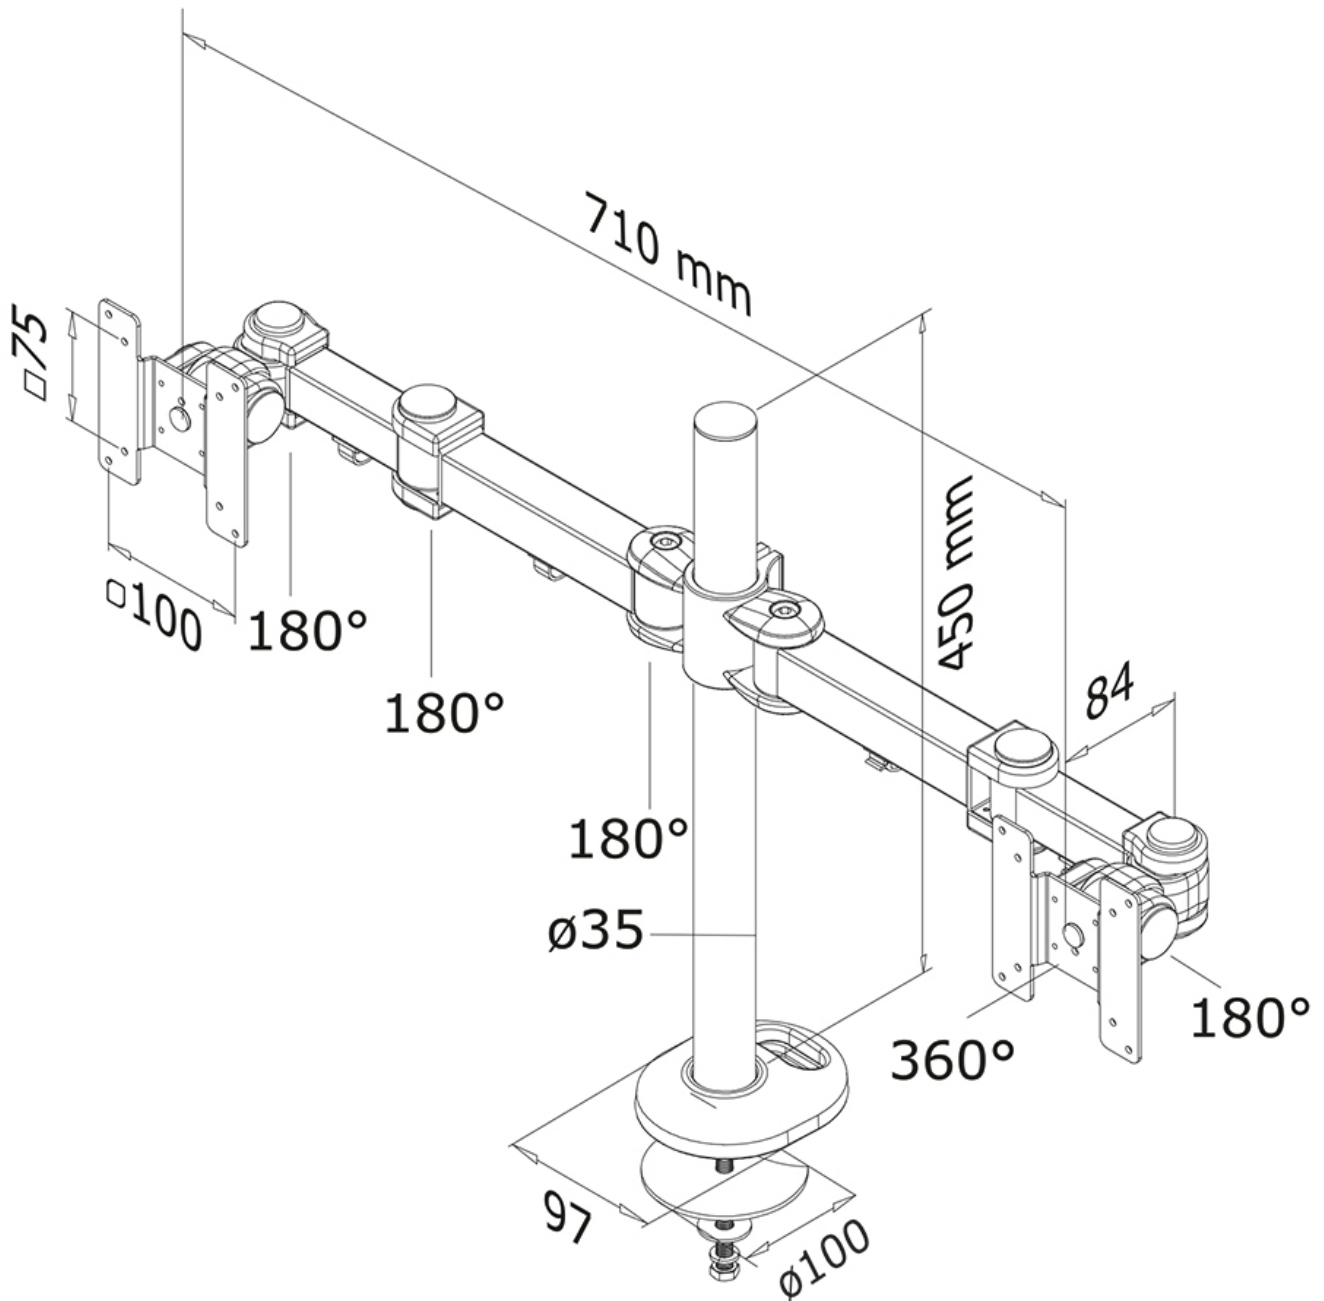

FPMA-D960DG

NEOMOUNTS FPMA-D960DG BRACCIO PER

Neomounts

Measuring unit: mm