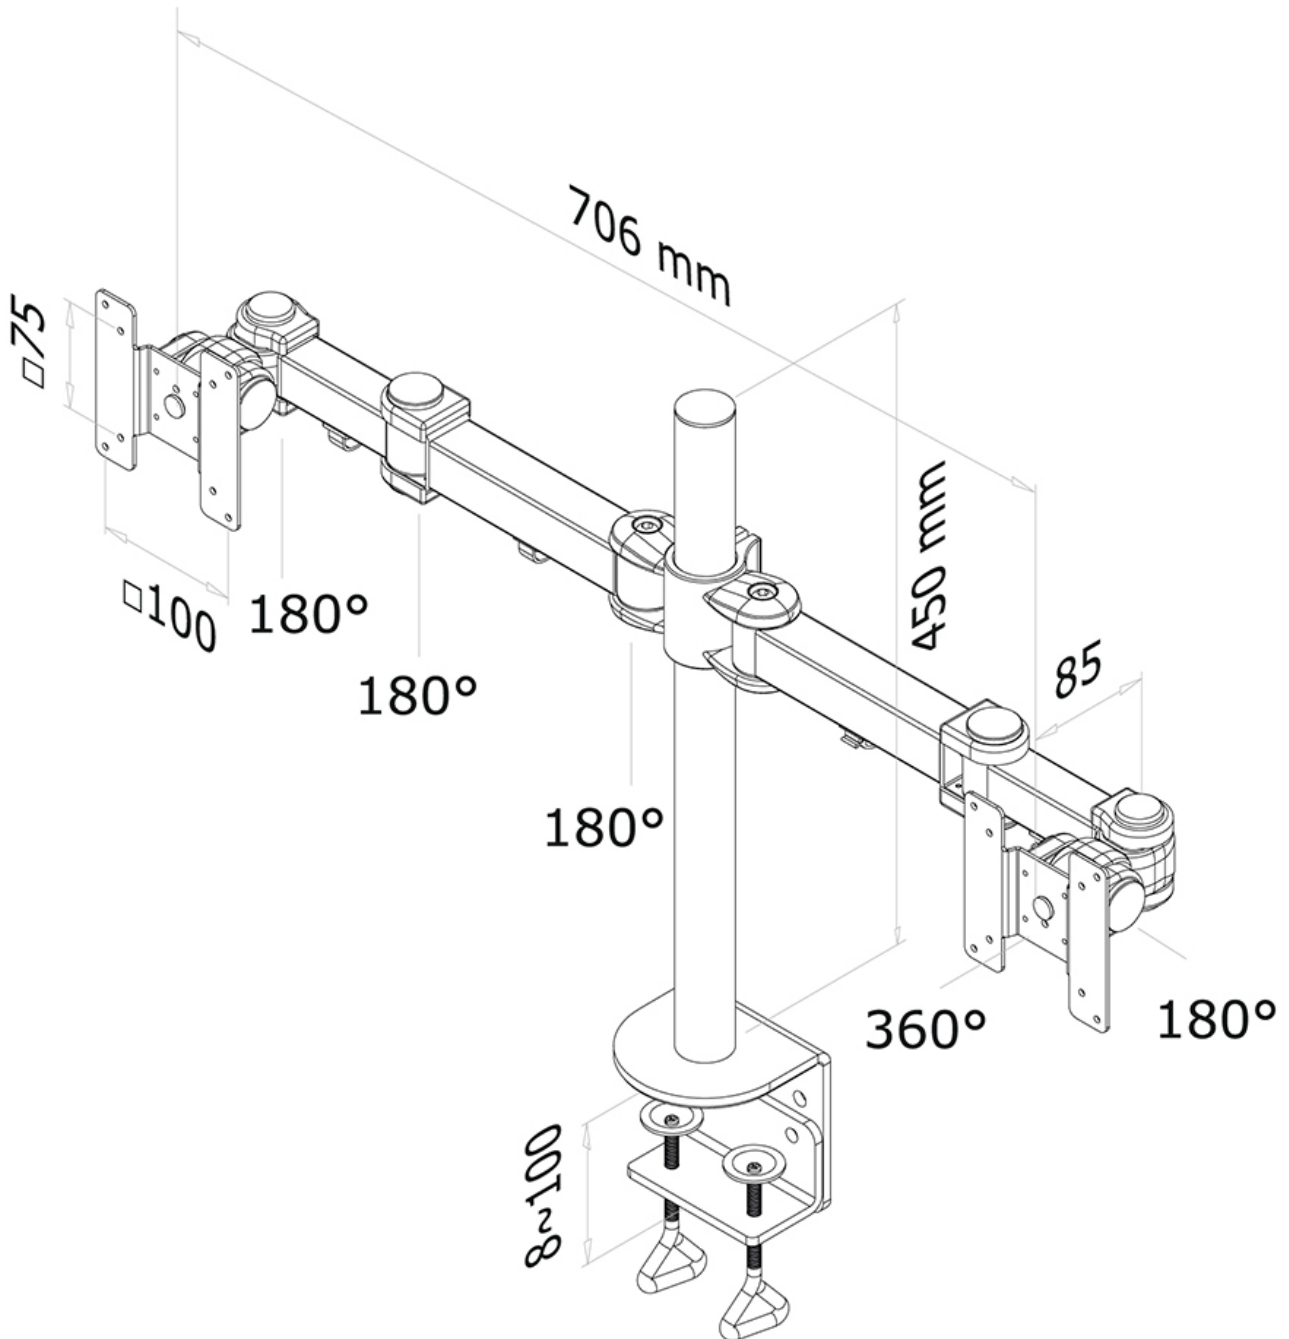

FPMA-D960D

NEOMOUNTS FPMA-D960D BRACCIO PER

Neomounts