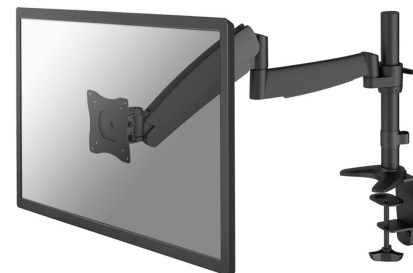

FPMA-D950BLACK

SUPPORTO DA SCRIVANIA NEOMOUNTS BY

FPMA-D950BLACK è un supporto da scrivania con molla a gas per schermi LCD/LED/TFT fino a 27".

Neomounts

BOTH INCLUDED
2 Mounting
solutions in 1 box
Grommet + Clamp

SPECIFICAZIONI

GENERALE

Banco di montaggio	Occhiello Fascetta
Dim. max. schermo*	27
Dim. min. schermo*	13
Massimo VESA	100x100 mm
Minimo VESA	75x75 mm
Modello VESA	100x100 75x75
Peso massimo	9
Peso minimo	0
Schermi	1

Colore	Nero
Garanzia	5 anni
EAN code	8717371444563

Questo braccio porta monitor Neomounts by Newstar, modello FPMA-D950BLACK consente di collegare uno schermo LCD/LED/TFT su di una scrivania con la modalità di fissaggio su piano attraverso un morsetto o vite centrale (entrambe sono incluse).

Utilizzate un braccio porta monitor per sfruttare pienamente le capacità del vostro schermo. Il braccio è facile da regolare in altezza e profondità. È inoltre possibile inclinare lo schermo in senso verticale, orizzontale e farlo ruotare; questo crea la posizione ergonomica di lavoro ideale riducendo il rischio di mal di schiena e al collo. I cavi possono essere collocati sulla parte inferiore del braccio.