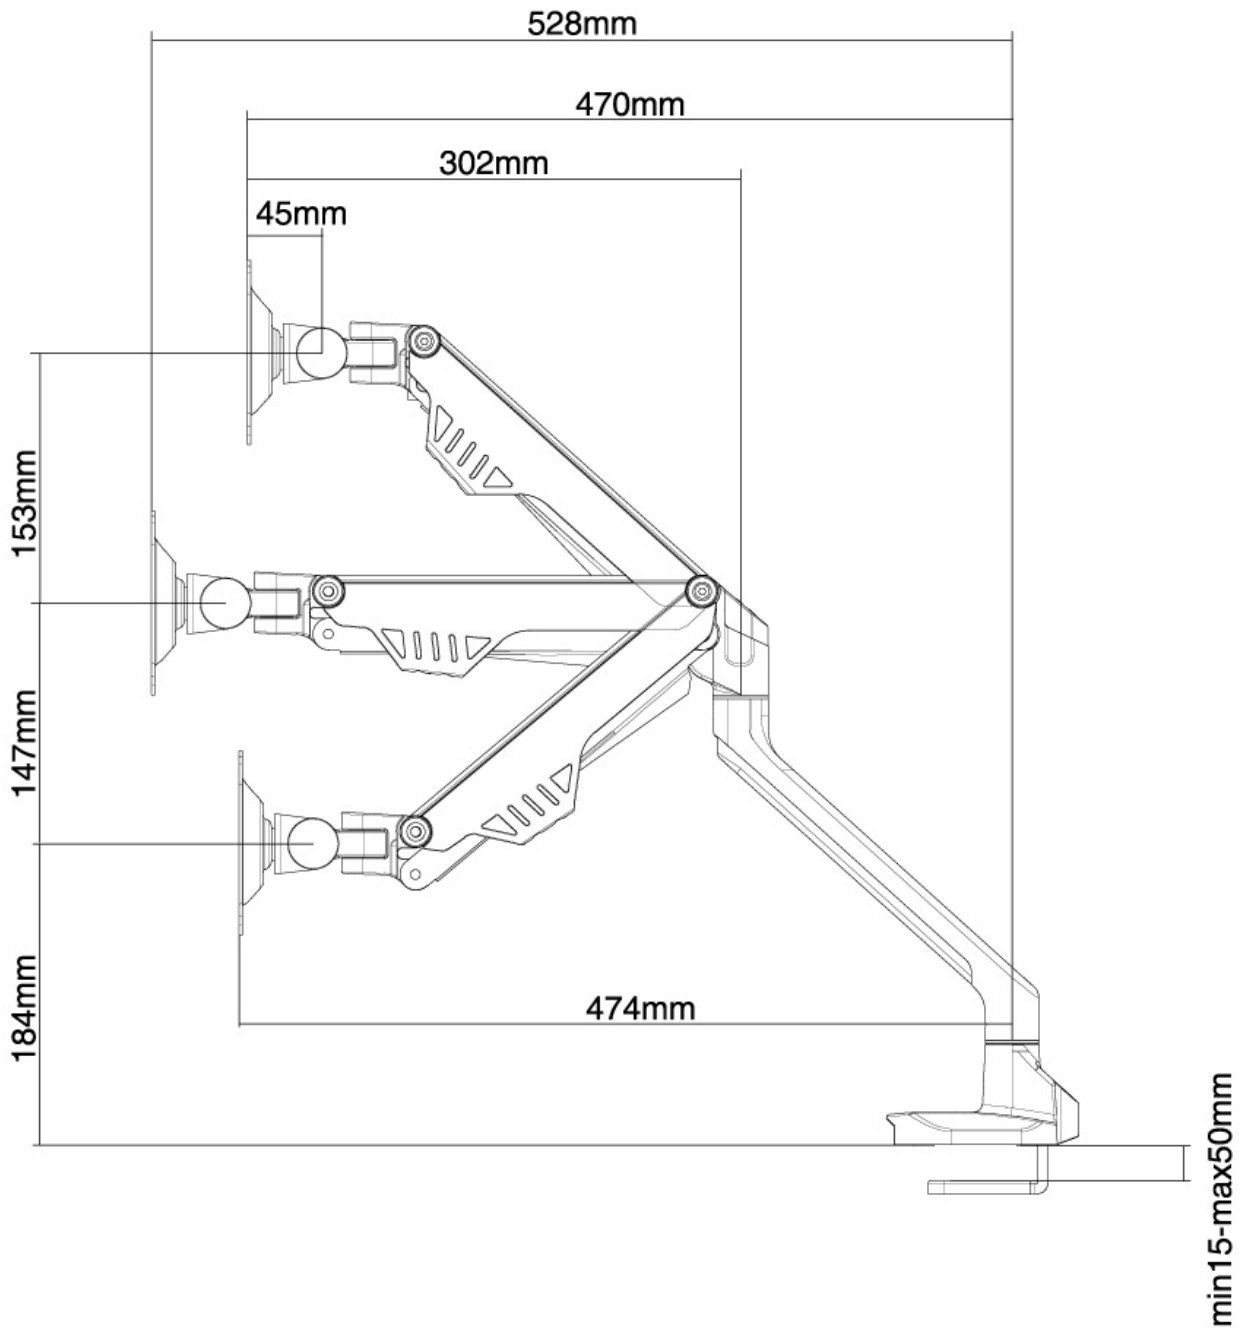

FPMA-D750BLACK

SUPPORTO DA SCRIVANIA NEOMOUNTS PER

Neomounts