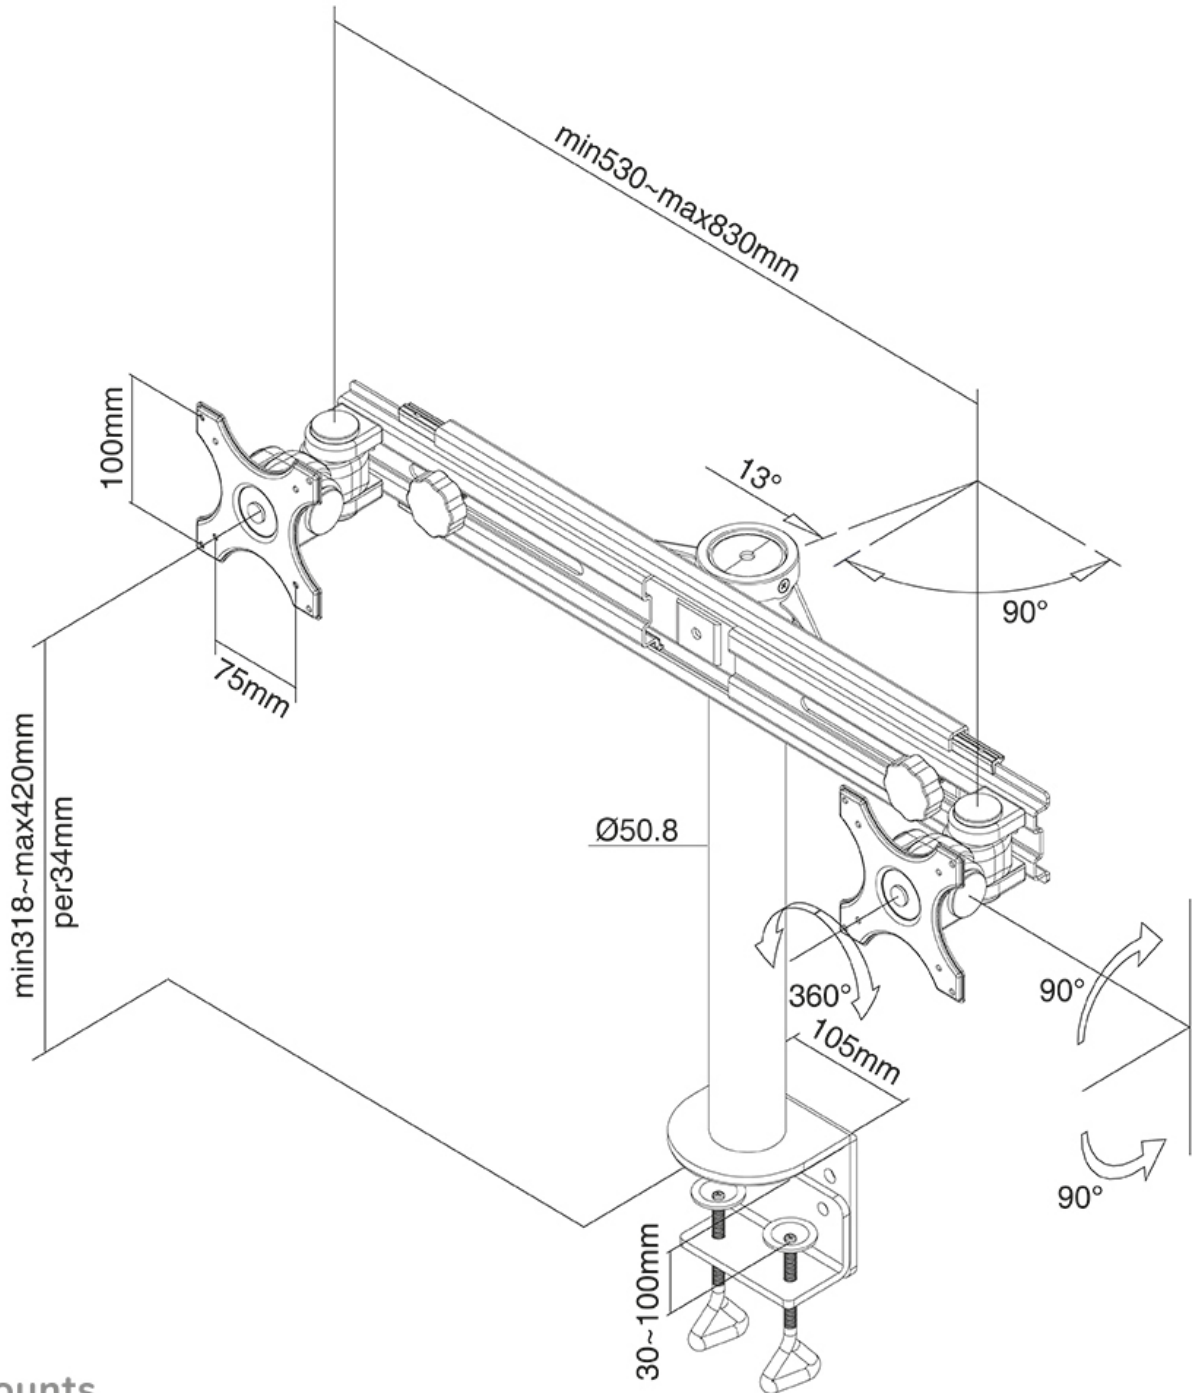

FPMA-D700D

NEOMOUNTS FPMA-D700D BRACCIO PER

Neomounts