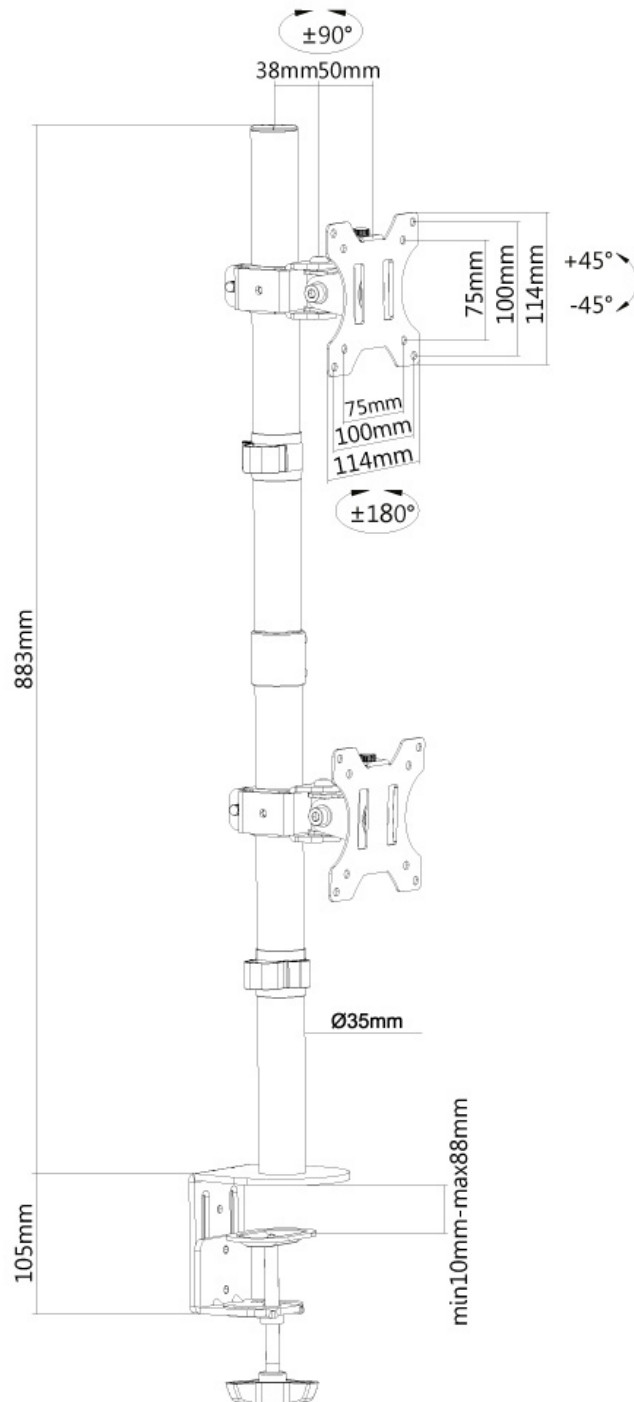

FPMA-D550DVBLACK NEOMOUNTS FPMA-D550DVBLACK BRACCIO

Neomounts