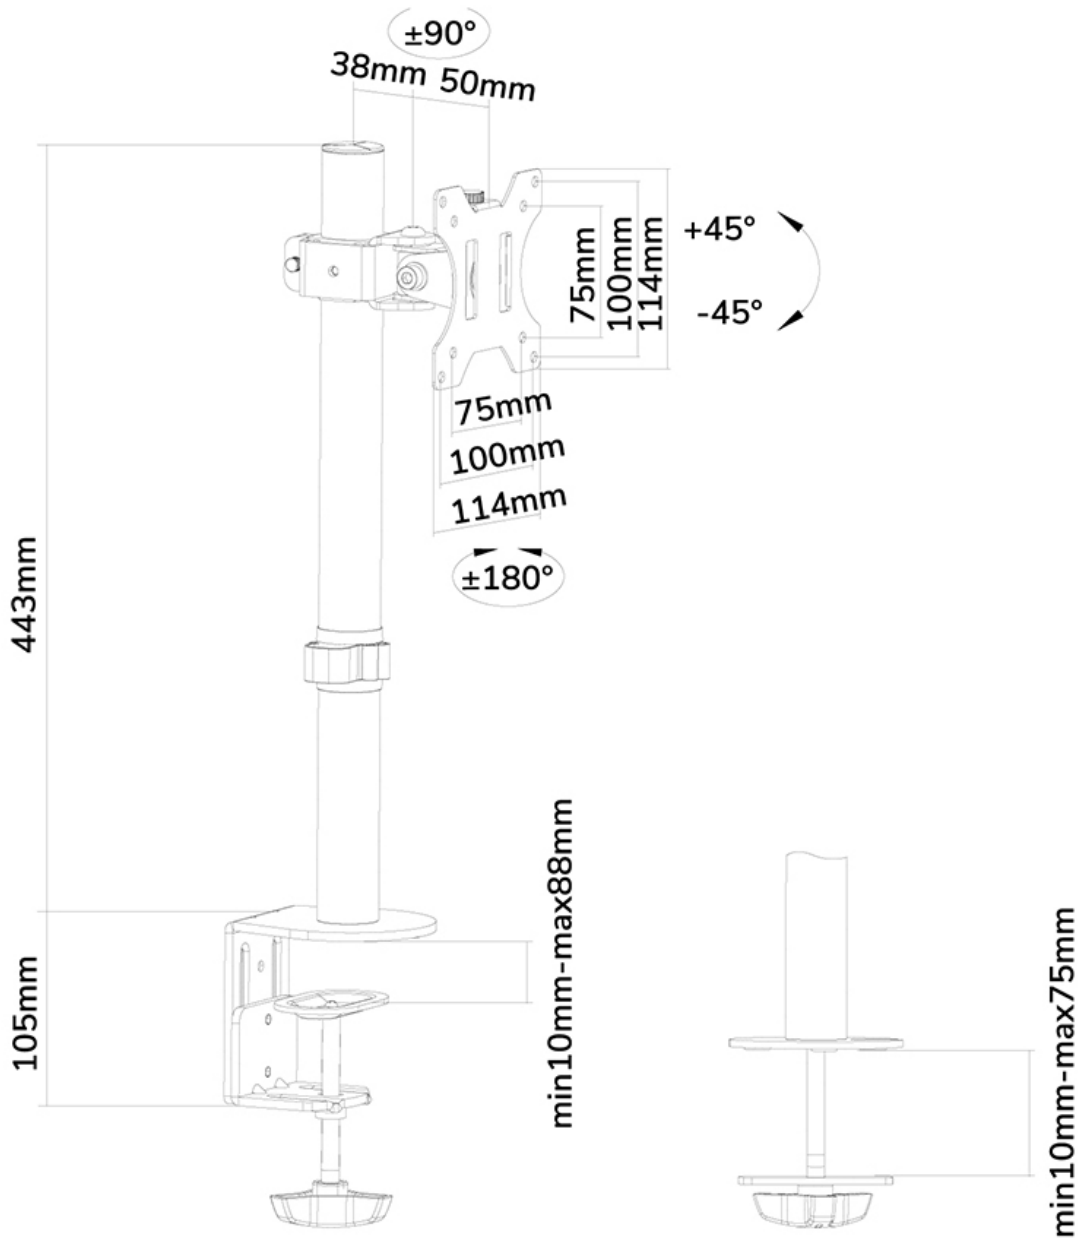

FPMA-D510BLACK

NEOMOUNTS FPMA-D510BLACK BRACCIO PER

Neomounts