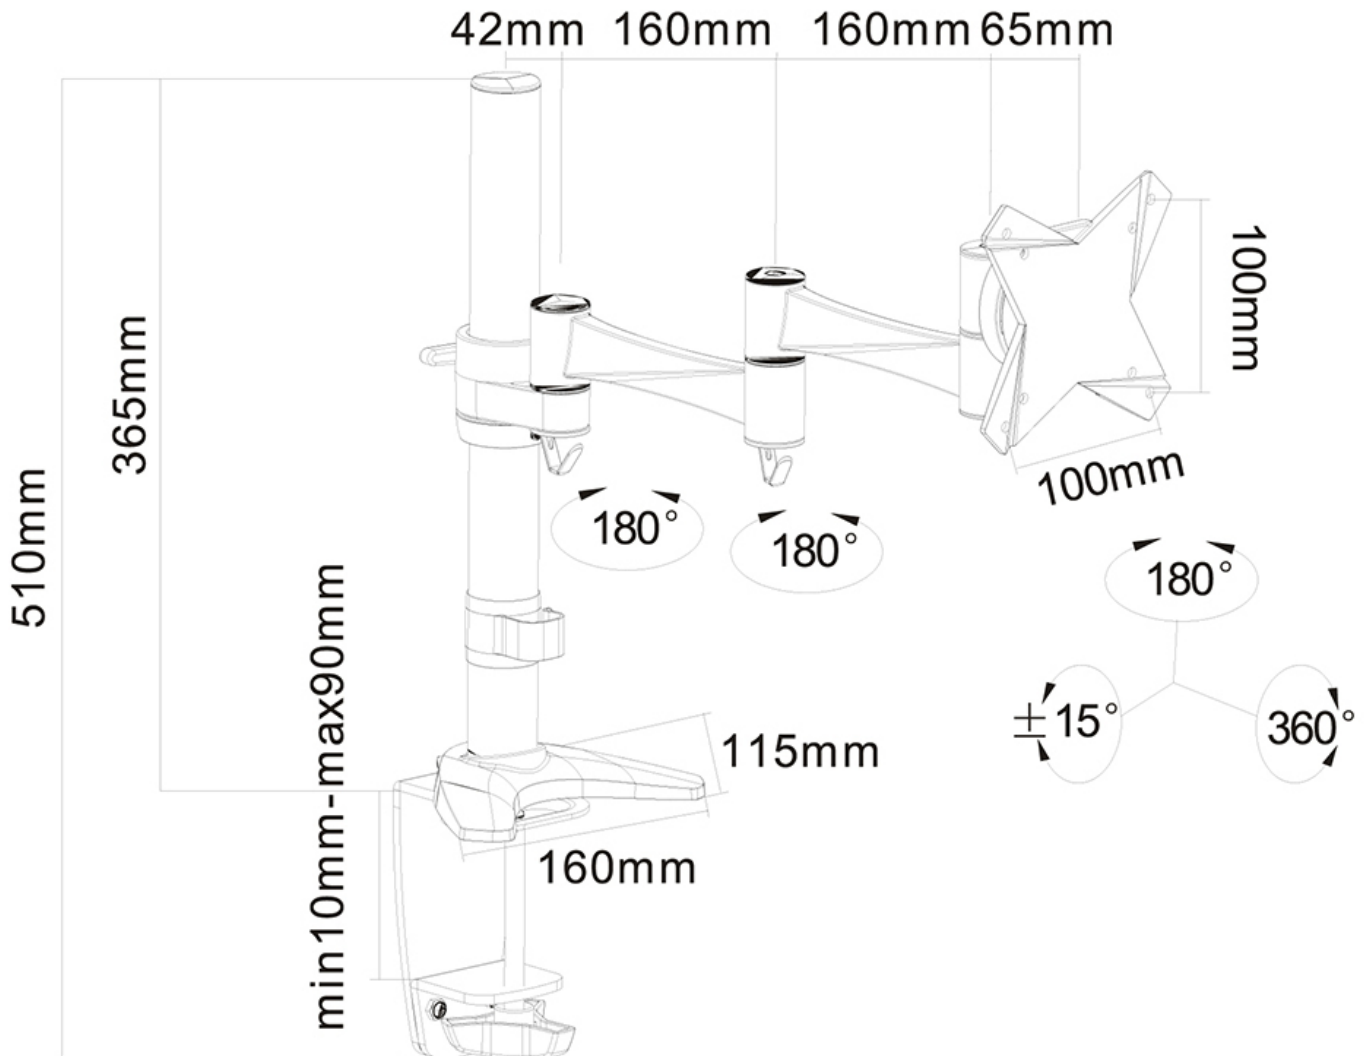

FPMA-D1330SILVER

NEOMOUNTS FPMA-D1330SILVER BRACCIO

Neomounts