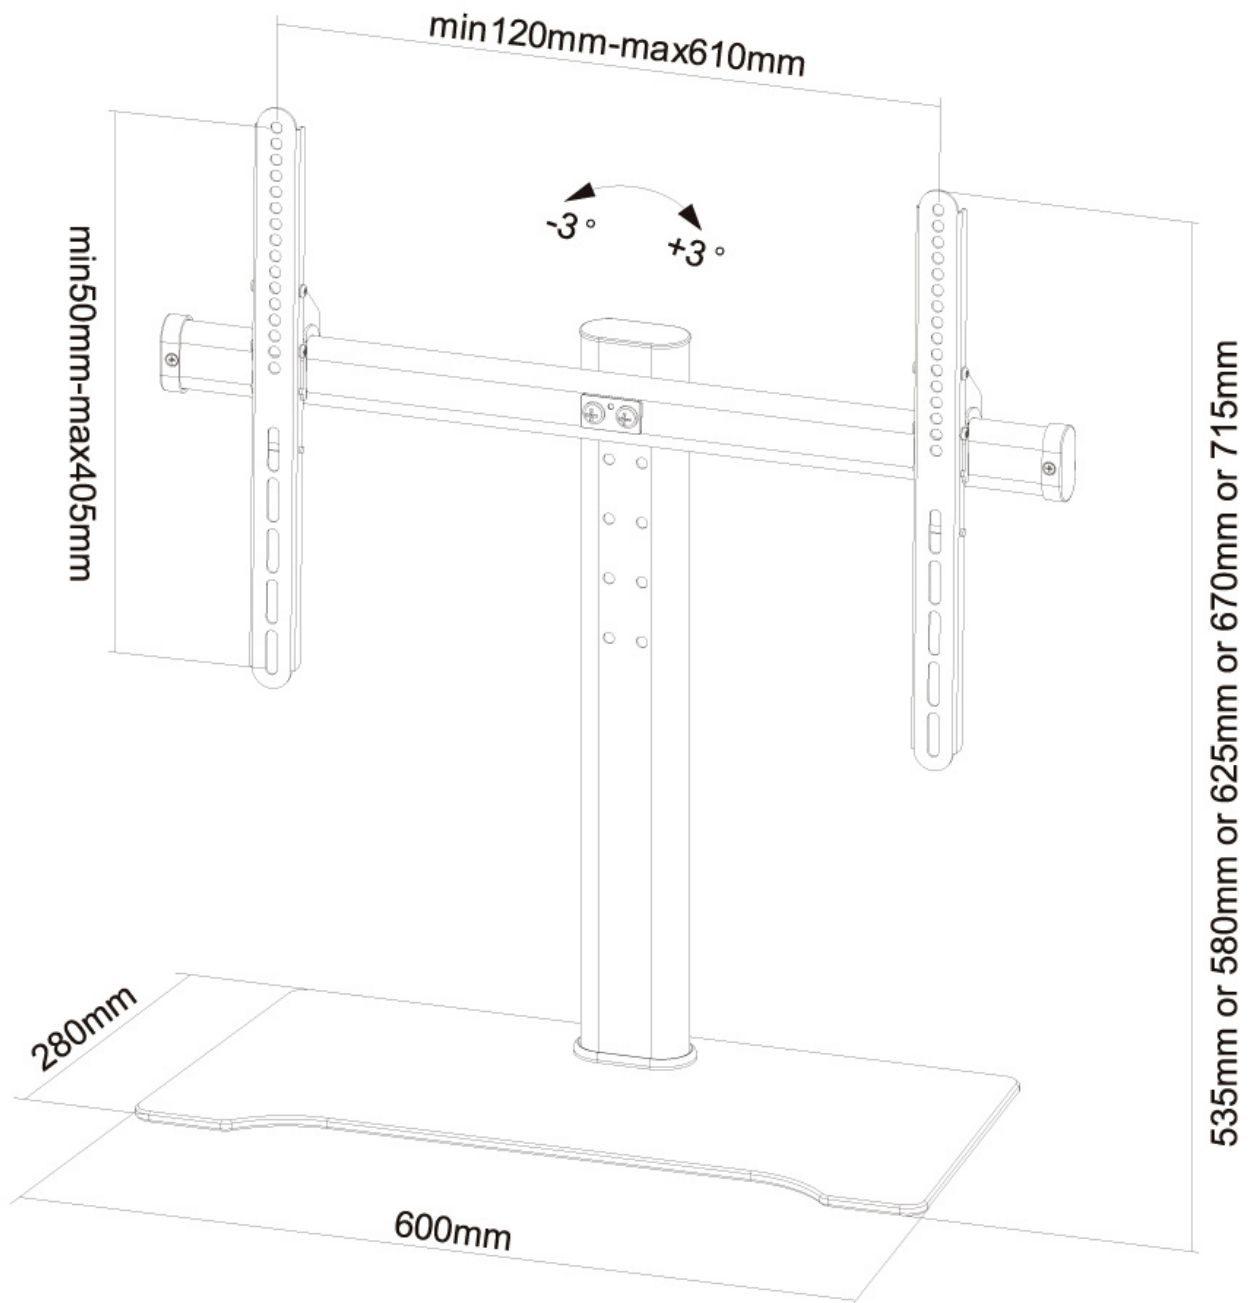

FPMA-D1250BLACK

NEOMOUNTS FPMA-D1250BLACK SUPPORTO

Neomounts