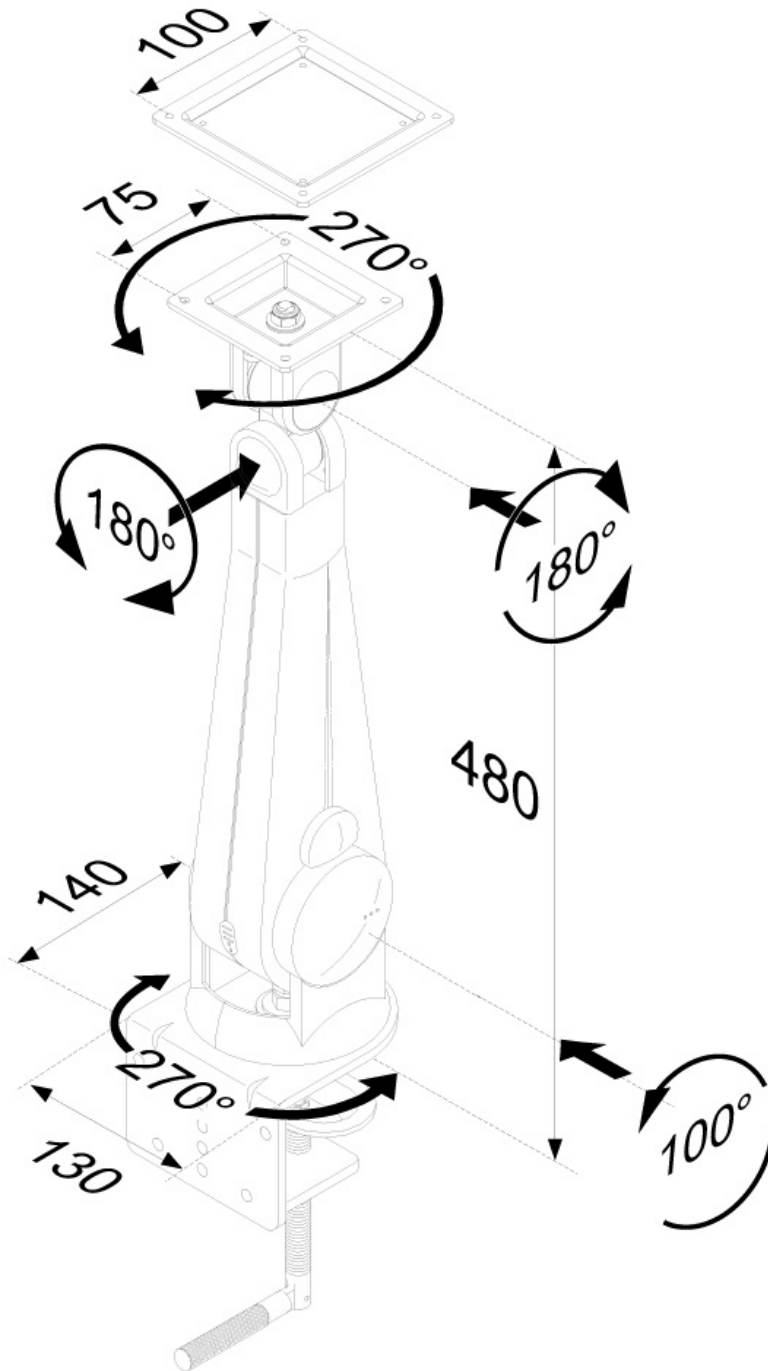

FPMA-D100BLACK

SUPPORTO DA SCRIVANIA NEOMOUNTS PER

Neomounts

Measuring unit: mm