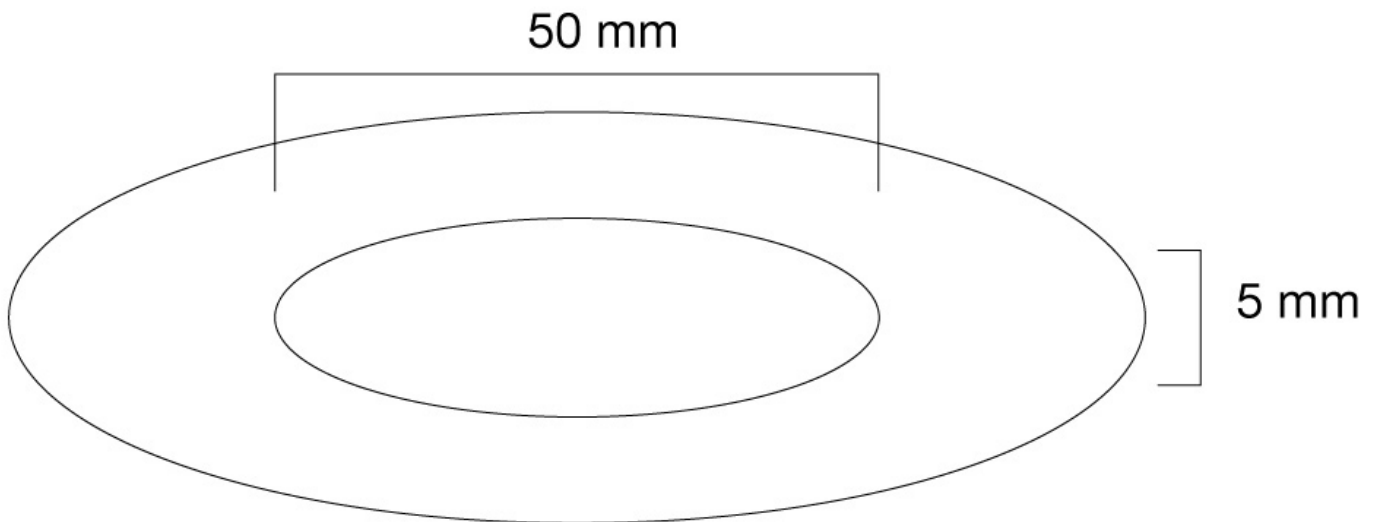

FPMA-CRW5HM

NEOMOUNTS FPMA-CRW5HM ROSONE DI

Neomounts