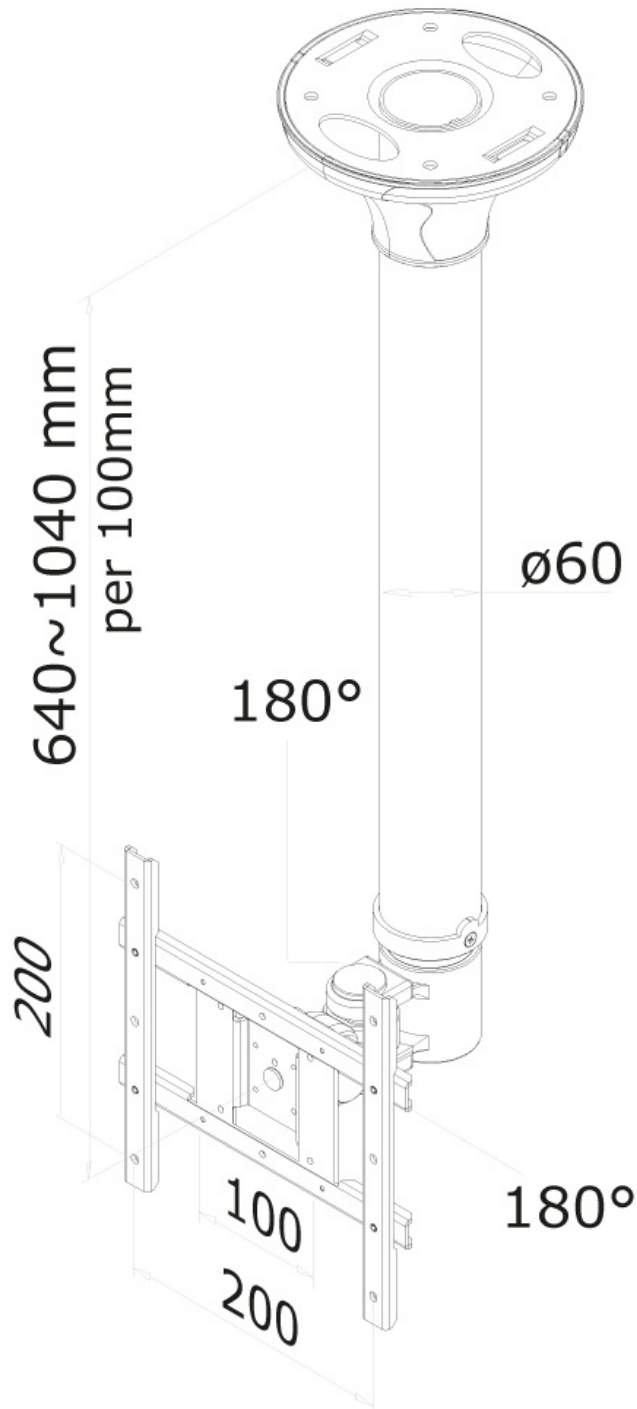

FPMA-C200BLACK

NEOMOUNTS FPMA-C200BLACK SUPPORTO

Neomounts

Measuring unit: mm